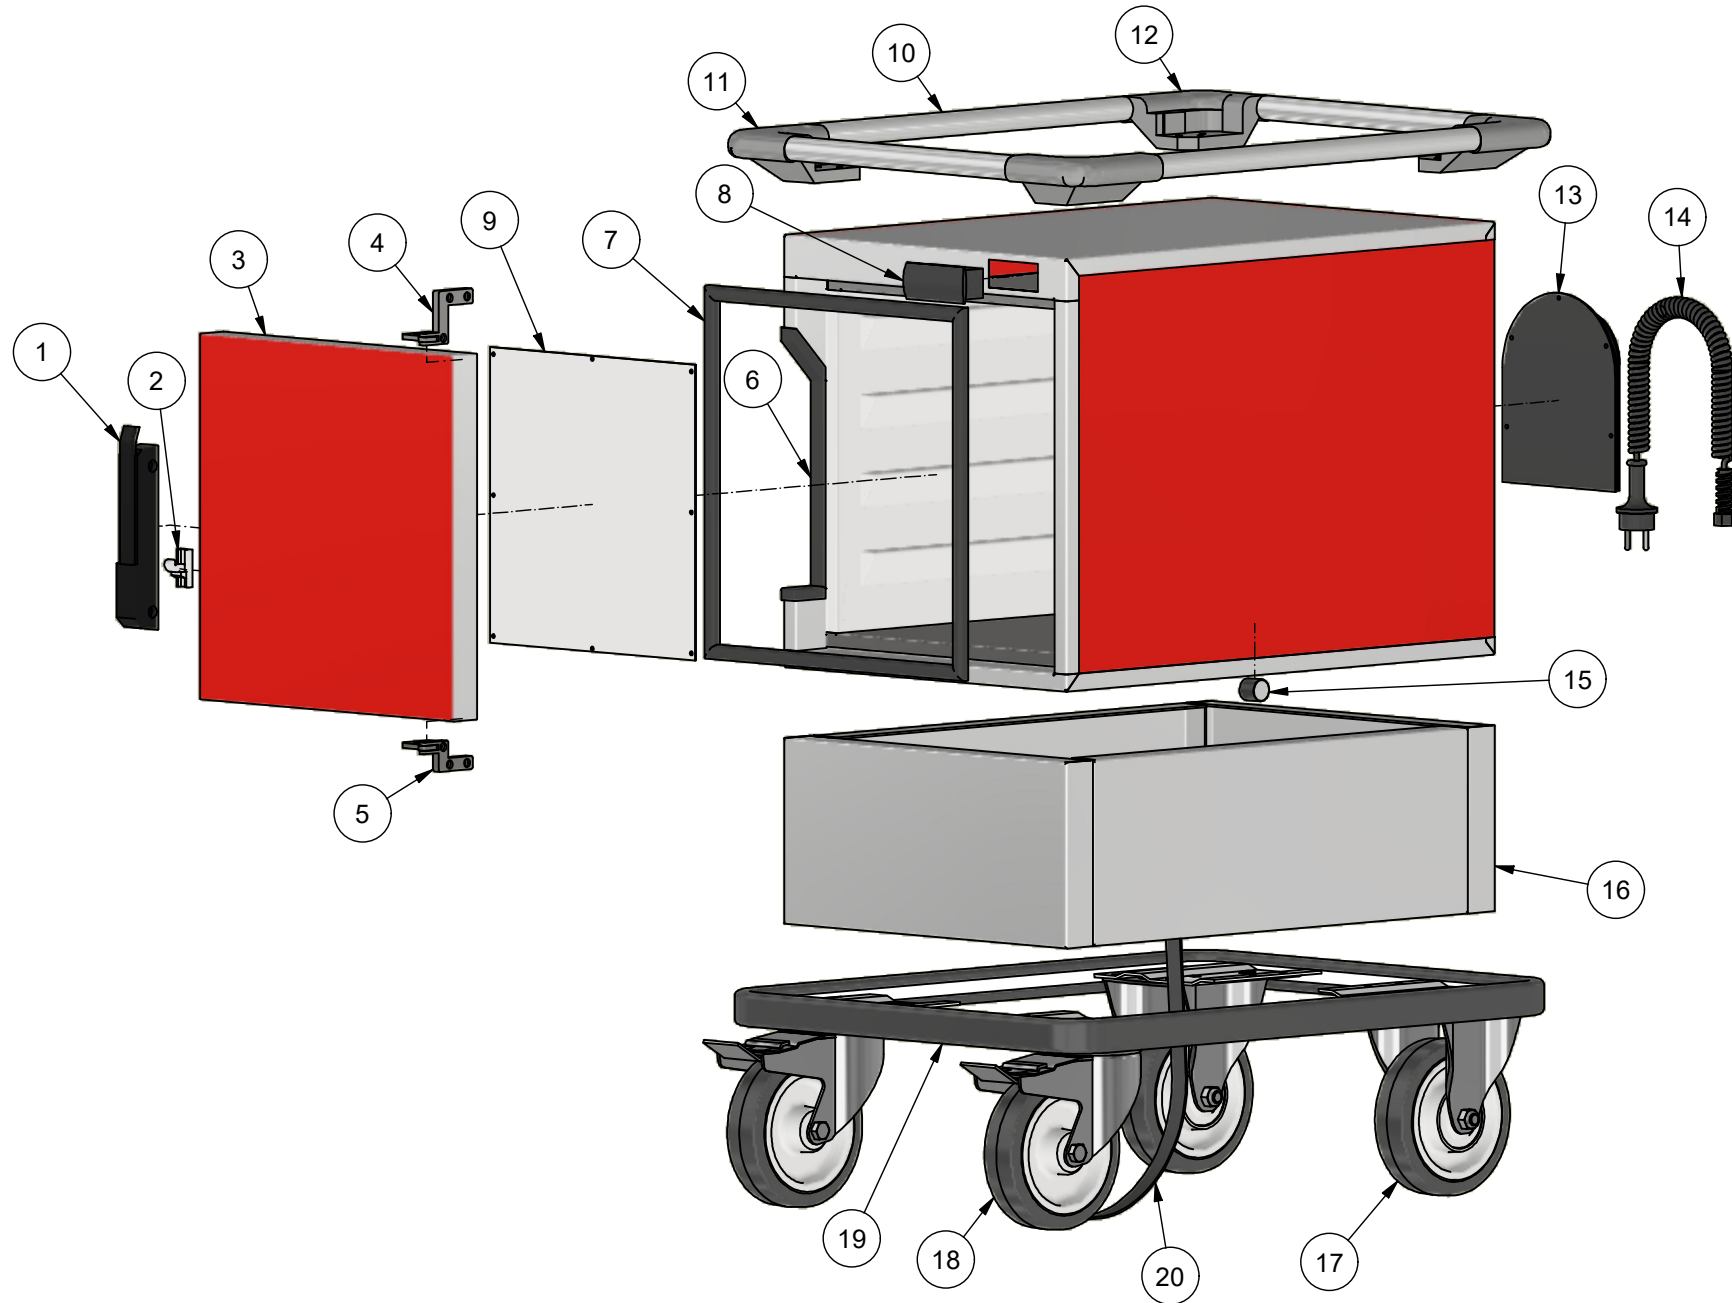

Nr	Art.no	Benämning	Description
1	311031	Engreppshandtag	One grip handle
2	311032	Låshake	Locking hook
3	219066-Z	Dörr kpl. E60	Door complete E60
4	311033	Övre gångjärn	Upper hinge
5	311033	Nedre gångjärn	Lower hinge
6	311022	Plastbalja till lås	Lock fitting
7	313013	Tätlist E60	Sealing kit E60
8	312007	Digital display varm	Digital display hot
9	215001	Element 280W	Heating element 280W
10	213002-1	Toppram kpl. E60	Spacebar upper complete E60
11	314061	Plasthorn vänster	Plastic corner left
12	314060	Plasthorn höger	Plastic corner right
13	312069	Kopplingshus	Clutch
14	312009	Spiralsladd	Spiralcord
15	219017	Magnet	Magnetic door holder
16	219036	Sockel	Base
17	318096	Fast hjul 160mm	Castor firm 160mm
18	318095	Länkhjul 160mm med broms	Castor swivel 160mm with brakes
19	213021	Vagnsram utan hjul	Trolley frame without castors
20	212024	Jordremsa	Antistatic strip