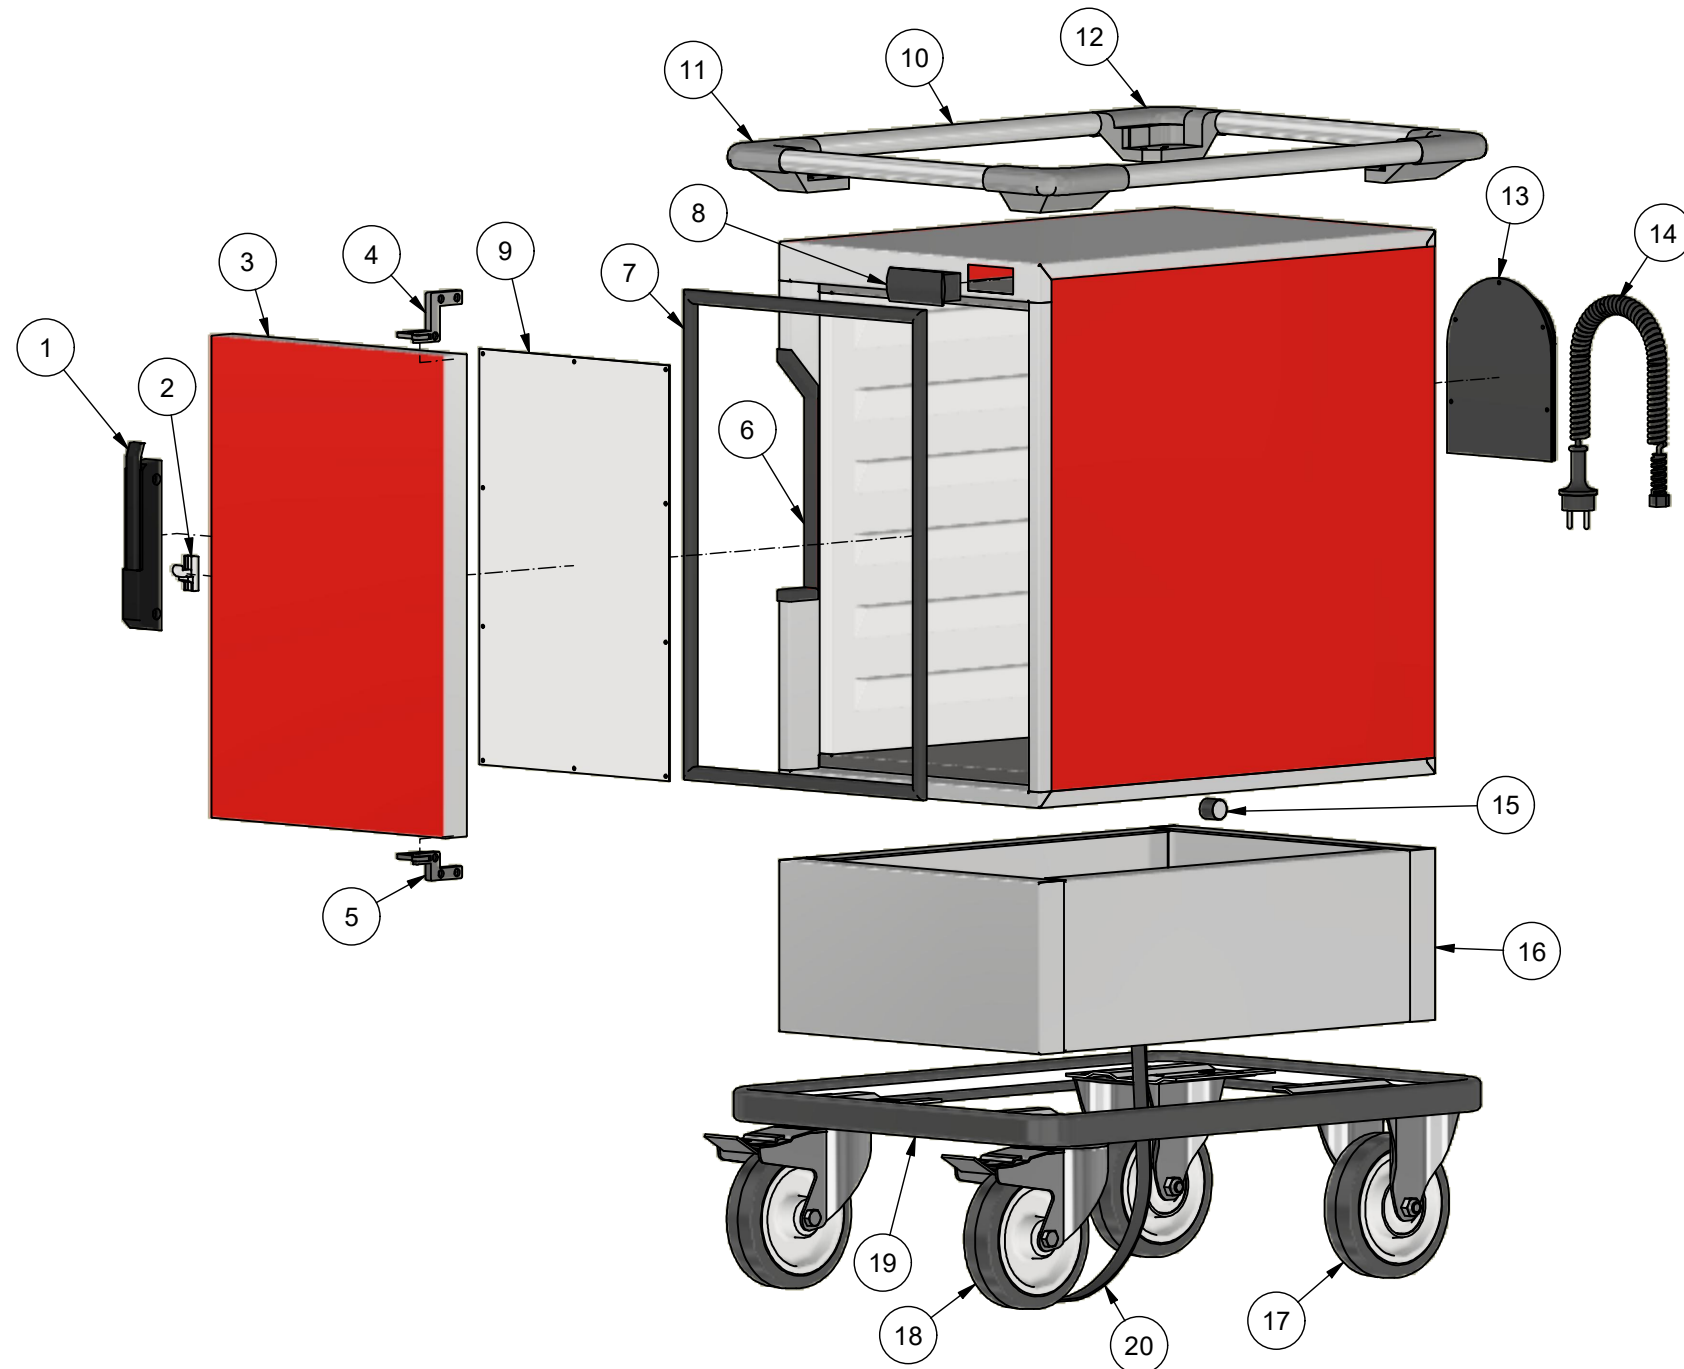

Nr	Art.no	Benämning	Description
1	311031	Engreppshandtag	One grip handle
2	311032	Låshake	Locking hook
3	219054-Z	Dörr kpl. E90	Door complete E90
4	311033	Övre gångjärn	Upper hinge
5	311033	Nedre gångjärn	Lower hinge
6	311022	Plastbalja till lås	Lock fitting
7	313013	Tätlist E90	Sealing kit E90
8	312007	Digital display varm	Digital display hot
9	215024	Element 650W	Heating element 650W
10	213002-1	Toppram kpl. E90	Spacebar upper complete E90
11	314061	Plasthorn vänster	Plastic corner left
12	314060	Plasthorn höger	Plastic corner right
13	312069	Kopplingshus	Clutch
14	312009	Spiralsladd	Spiralcord
15	219017	Magnet	Magnetic door holder
16	219036	Sockel	Base
17	318096	Fast hjul 160mm	Castor firm 160mm
18	318095	Länkhjul 160mm med broms	Castor swivel 160mm with brakes
19	213021	Vagnsram utan hjul	Trolley frame without castors
20	212024	Jordremsa	Antistatic strip