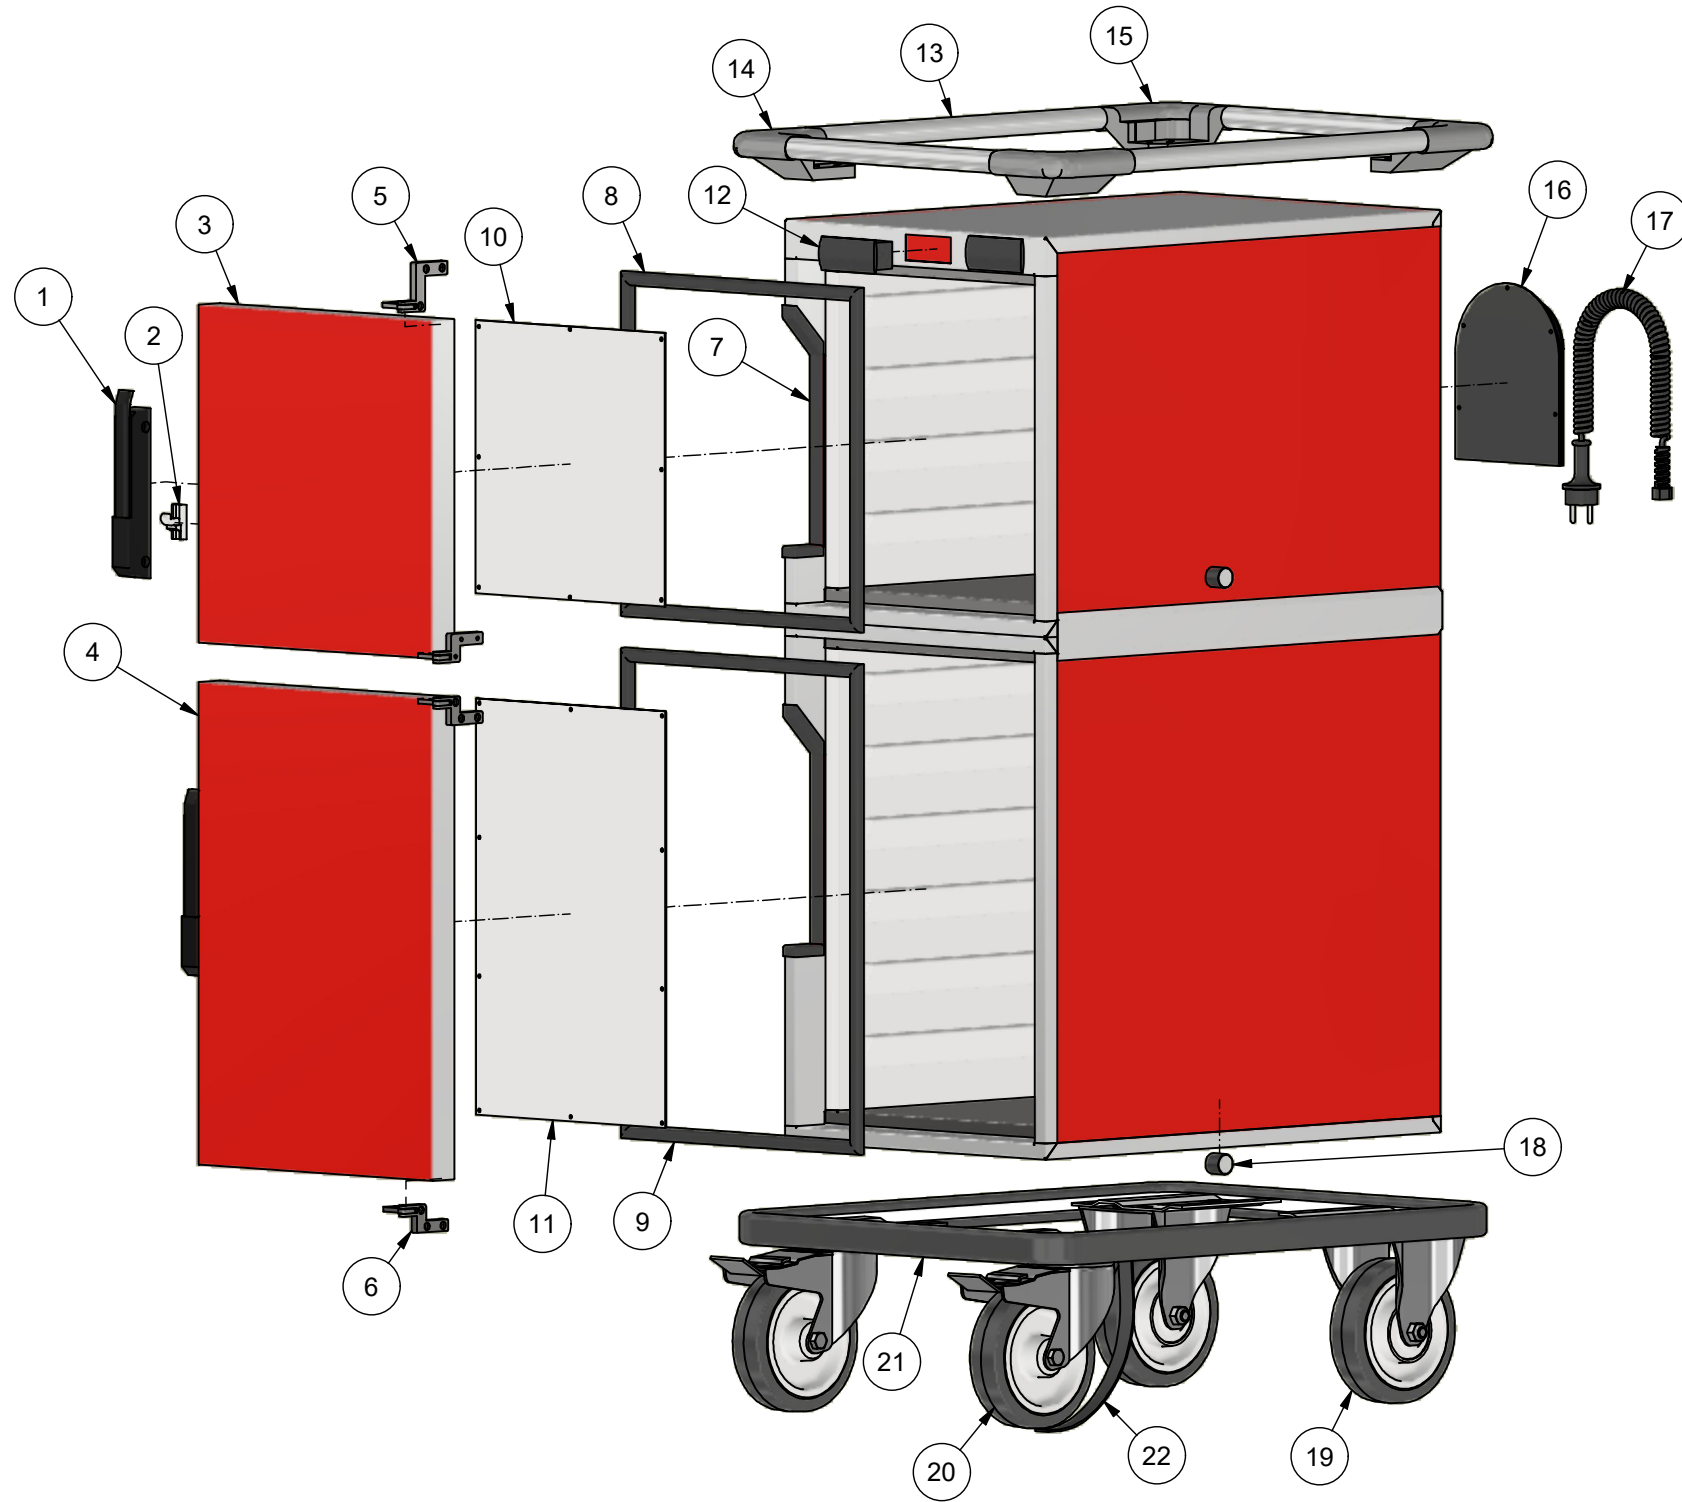

Nr	Art.no	Benämning	Description
1	311031	Engreppshandtag	One grip handle
2	311032	Låshake	Locking hook
3	219066-Z	Dörr kpl. E60	Door complete E60
4	219054-Z	Dörr kpl. E90	Door complete E90
5	311033	Övre gångjärn	Upper hinge
6	311033	Nedre gångjärn	Lower hinge
7	311022	Plastbalja till lås	Lock fitting
8	313013	Tätlist E60	Sealing kit E60
9	313013	Tätlist E90	Sealing kit E90
10	215001	Element 280W	Heating element 280W
11	215024	Element 650W	Heating element 650W
12	312007	Digital display varm	Digital display hot
13	213002-1	Toppram kpl. EE150	Spacebar upper complete EE150
14	314061	Plasthorn vänster	Plastic corner left
15	314060	Plasthorn höger	Plastic corner right
16	312069	Kopplingshus	Clutch
17	312009	Spiralsladd	Spiralcord
18	219017	Magnet	Magnetic door holder
19	318096	Fast hjul 160mm	Castor firm 160mm
20	318095	Länkhjul 160mm med broms	Castor swivel 160mm with brakes
21	213021	Vagnsram utan hjul	Trolley frame without castors
22	212024	Jordremsa	Antistatic strip