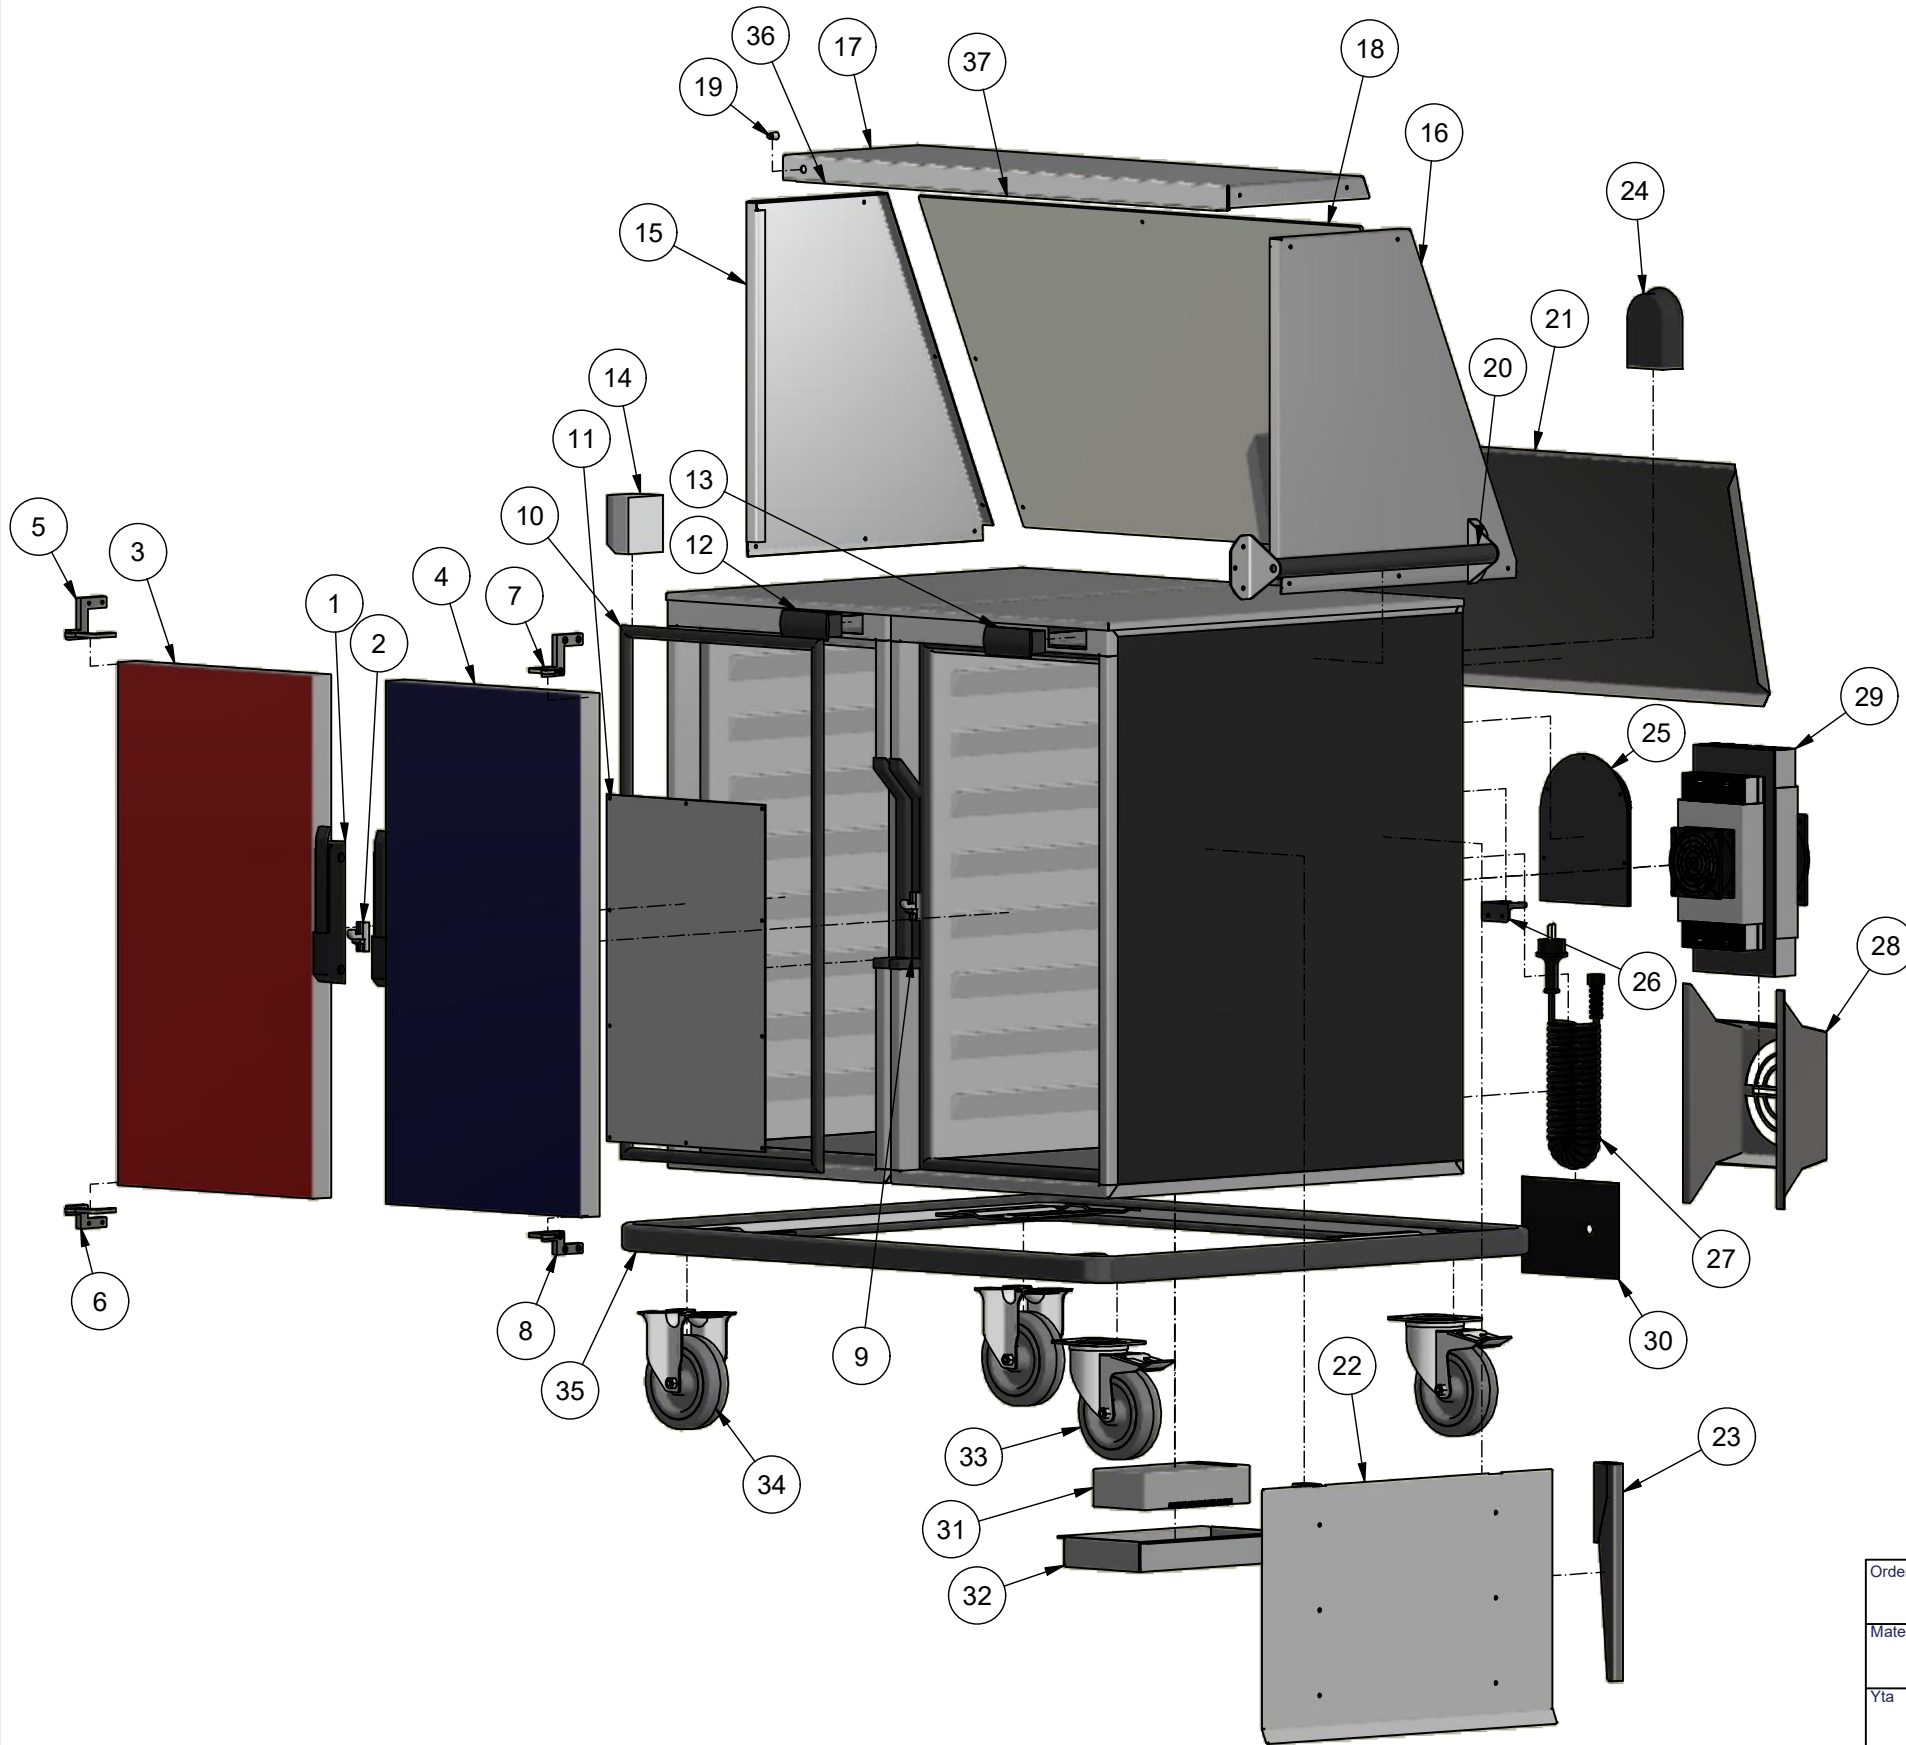

Nr	Art.no	Benämning	Description
1	311031	Engreppshandtag	One grip handle
2	311032	Låshake	Locking hook
3	219064-ZV	Dörr kpl. vänster E120	Door complete left E120
4	219055-Z	Dörr kpl. höger C120	Door complete left C120
5	311033	Övre vänster gångjärn	Upper left hinge
6	311033	Nedre vänster gångjärn	Lower left hinge
7	311033	Övre höger gångjärn	Upper right hinge
8	311033	Nedre höger gångjärn	Lower left hinge
9	311022	Plastbalja till lås	Lock fitting
10	313013	Tätlist 120	Sealing kit 120
11	215024	Element 650W	Heating element 650W
12	312007	Digital display varm	Digital display hot
13	312008	Digital display kall	Digital display cold
14	213064	Uttag	Socket
15	213065	Sidostycke rf v	Side left s/s
16	213066	Sidostycke vf h	Side right s/s
17	213067	Topp rf	Top s/s
18	213068	Plexiglas	Plexiglass
19	213069	Knapp till belysning	On/off light
20	212011	Handtag 1st	Handle
21	213070	Brickbana	Track for trays
22	213071	Brickställ	Trayholder
23	213072	Stöd till brickställ	Support
24	314030	Kopplingshus	Clutch small with lid
25	312069	Kopplingshus E-del	Clutch with lid
26	219035	Sladdhållare	Cable holder
27	312009	Spiralsladd	Connection cable
28	511035	Skyddskåpa	Protective cover
29	312259	Kylaggregat	Cooling machine
30	213073	Kopplingsplatta	Connection plate
31	312230	Nätaggregat	Power supply
32	219044	Skyddskåpa	Protective cover
33	318115	Länkhjul 125mm med broms	Swivel castor 125mm with brake
34	318116	Fast hjul 125mm	Firm castor 125mm
35	213023	Vagnsram utan hjul	Trolley frame without castors
36	312138	Strömomvandlare	Current converter
37	312137	LED-Lampa till easy to serve	LED Light for easy to serve

A3

Ritad i Inventor

Ordernr.	Radnr.	Färdig	Station
Material	Tjocklek	<b>SDX THERMOBOX</b>	
Yta	Beh.	<b>Easy2serve</b>	
Klippm.	Ant.	<b>Reservdelista</b>	
Klippm.	Ant.	<b>Spare parts list</b>	
Klippm.	Ant.	Ritn.Nr.	Rev.
Skala	Rit. NJ	Dat 2021-06-01	Tol. ±
122805			01