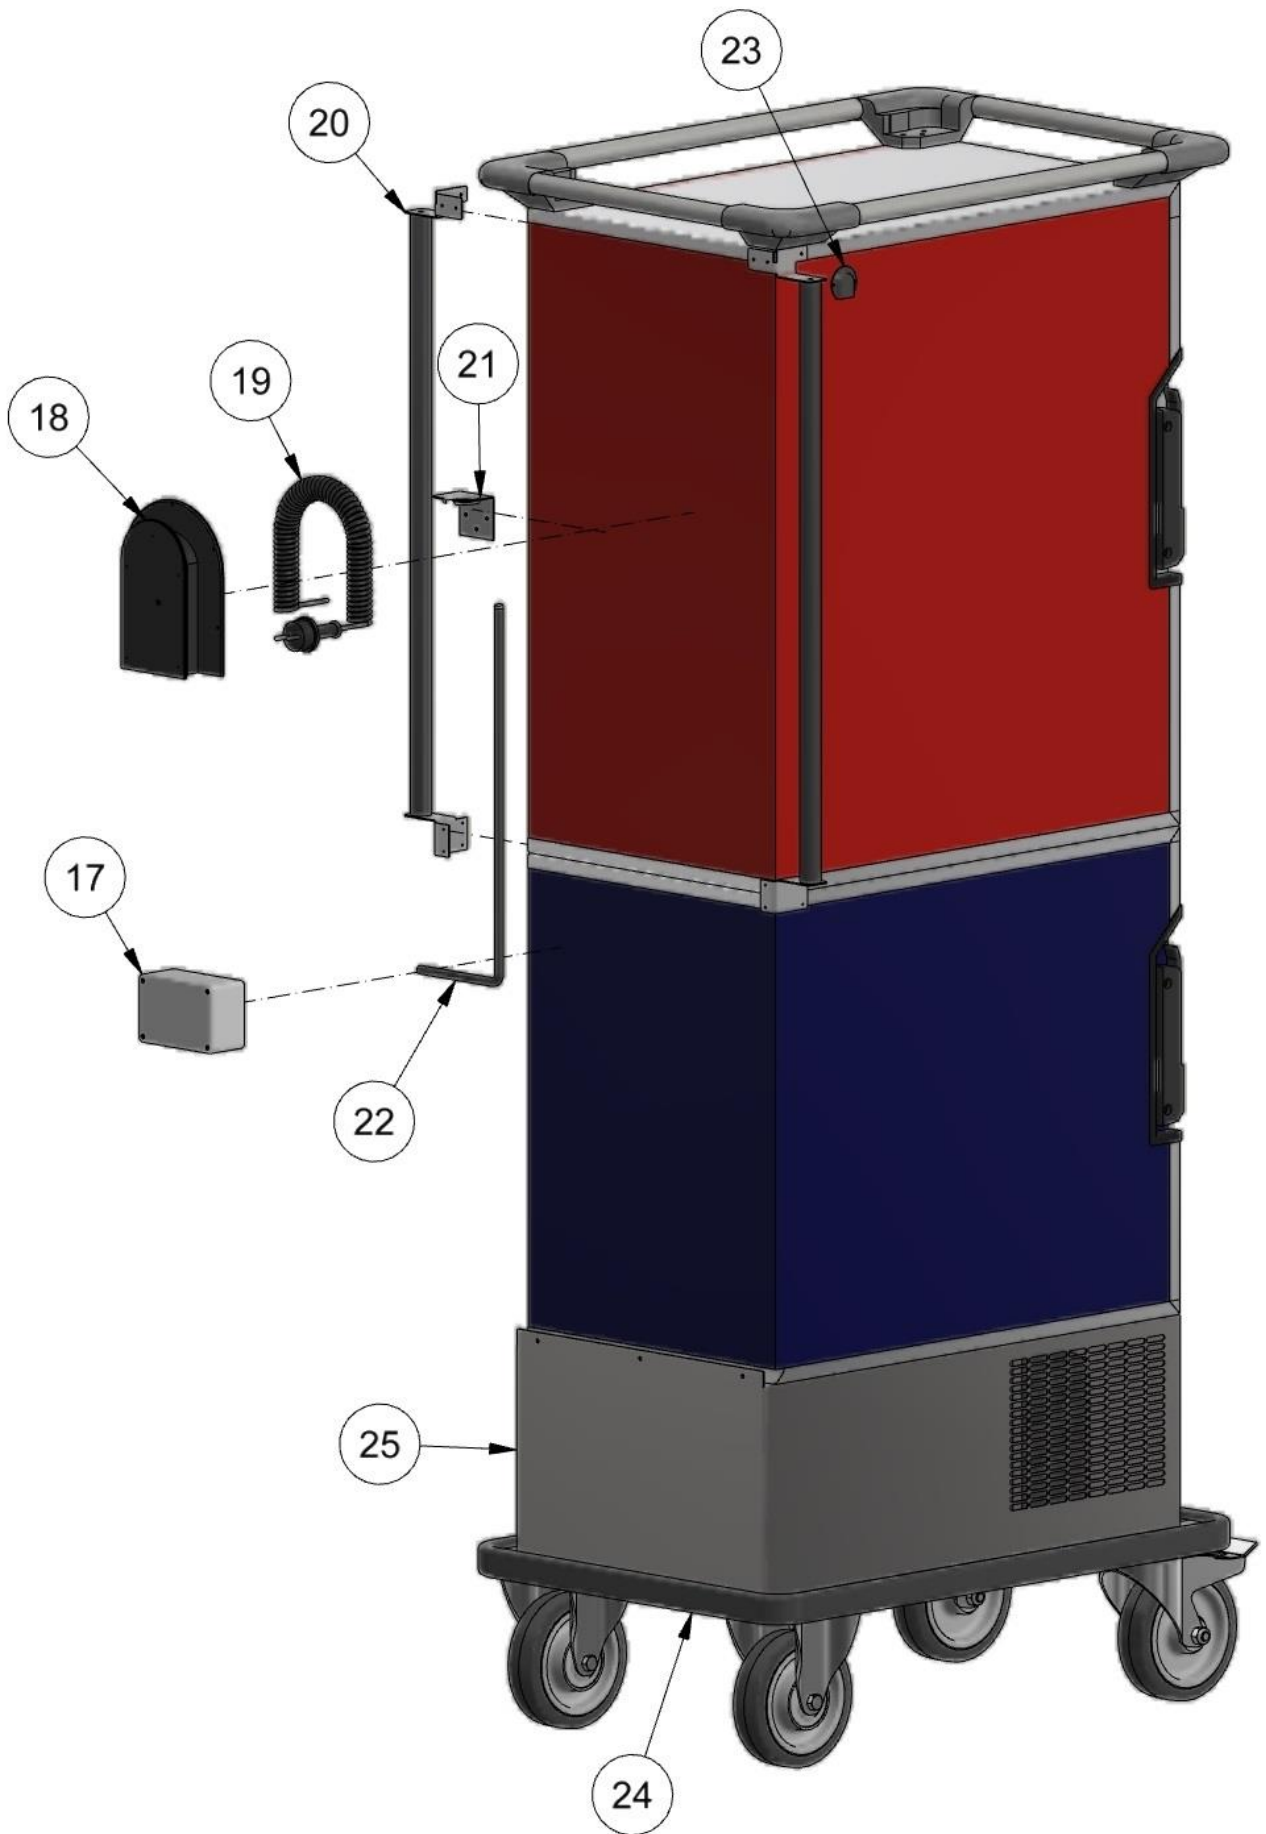

**S D X**® **THERMOBOX**®

Nya engreppshandtaget  
KE-Serie Digital

Reservdelskatalog  
Spare Parts Catalogue

## Illustration BOX KE210 samt KE180/KE150/KE120/

Nr	Antal Quantity	Art.nr Art.no	Benämning Description
1	1	219063Z	Dörr kpl.K90/Door complete K90
		219062Z	Dörr kpl.K120/Door complete K120
		219033Z	Dörr kpl.K150/Door complete K150
2	2	311031	Engreppshandtag/Onegrip handle
3	2	311032	Låshake/Locking hook
4		219054Z	Dörr kpl.E90/ Door complete E90
	1	219064Z	Dörr kpl.E120 /Door complete 120
5	2		Låsbalja/Lock fitting
6/7	2	313013	Tätlist till 60-120 dörr/Sealing kit 60-120 door
		313011	Tätlist till 150-210 dörr/Sealing kit 150-210 door
8/9	4	311033	Gångjärn till dörr med Z lås/ Hinge to Z-door
10	1	312008	Digital display kyla/Digital display cold
11	1	312007	Digital display värme/Digital display hot
12	1	312133	Fördelningsplåt / Distribution plate
13	1	213007	Toppram KE/Spacebar upper for KE
14	2	219017	Magnetlås för boxsida/Magnetic doorholder
15	2	318096	Fast Hjul 160mm / Castor firm
16	2	318095	Länkhjul 160mm med broms/Castor swivel w. brakes
17	1	319325	Kopplingslåda 120x80/Junction box
18	1	312069	Kopplingshus/Clutch case
19	1	312009	Sladd/Connection cable
20	2	212011	Extra handtag/Extra handles
21	1	219035	Sladdhållare/Cable holder
22	1	319320	Skyddsslang/Protective hose
23	1	216901	Gäl Ventilation/Ventilation plate
24	1	213052	Vagnsram kpl. till KE/Trolley compl. KE
25	1	312300	Kompressor/Compressor cooling