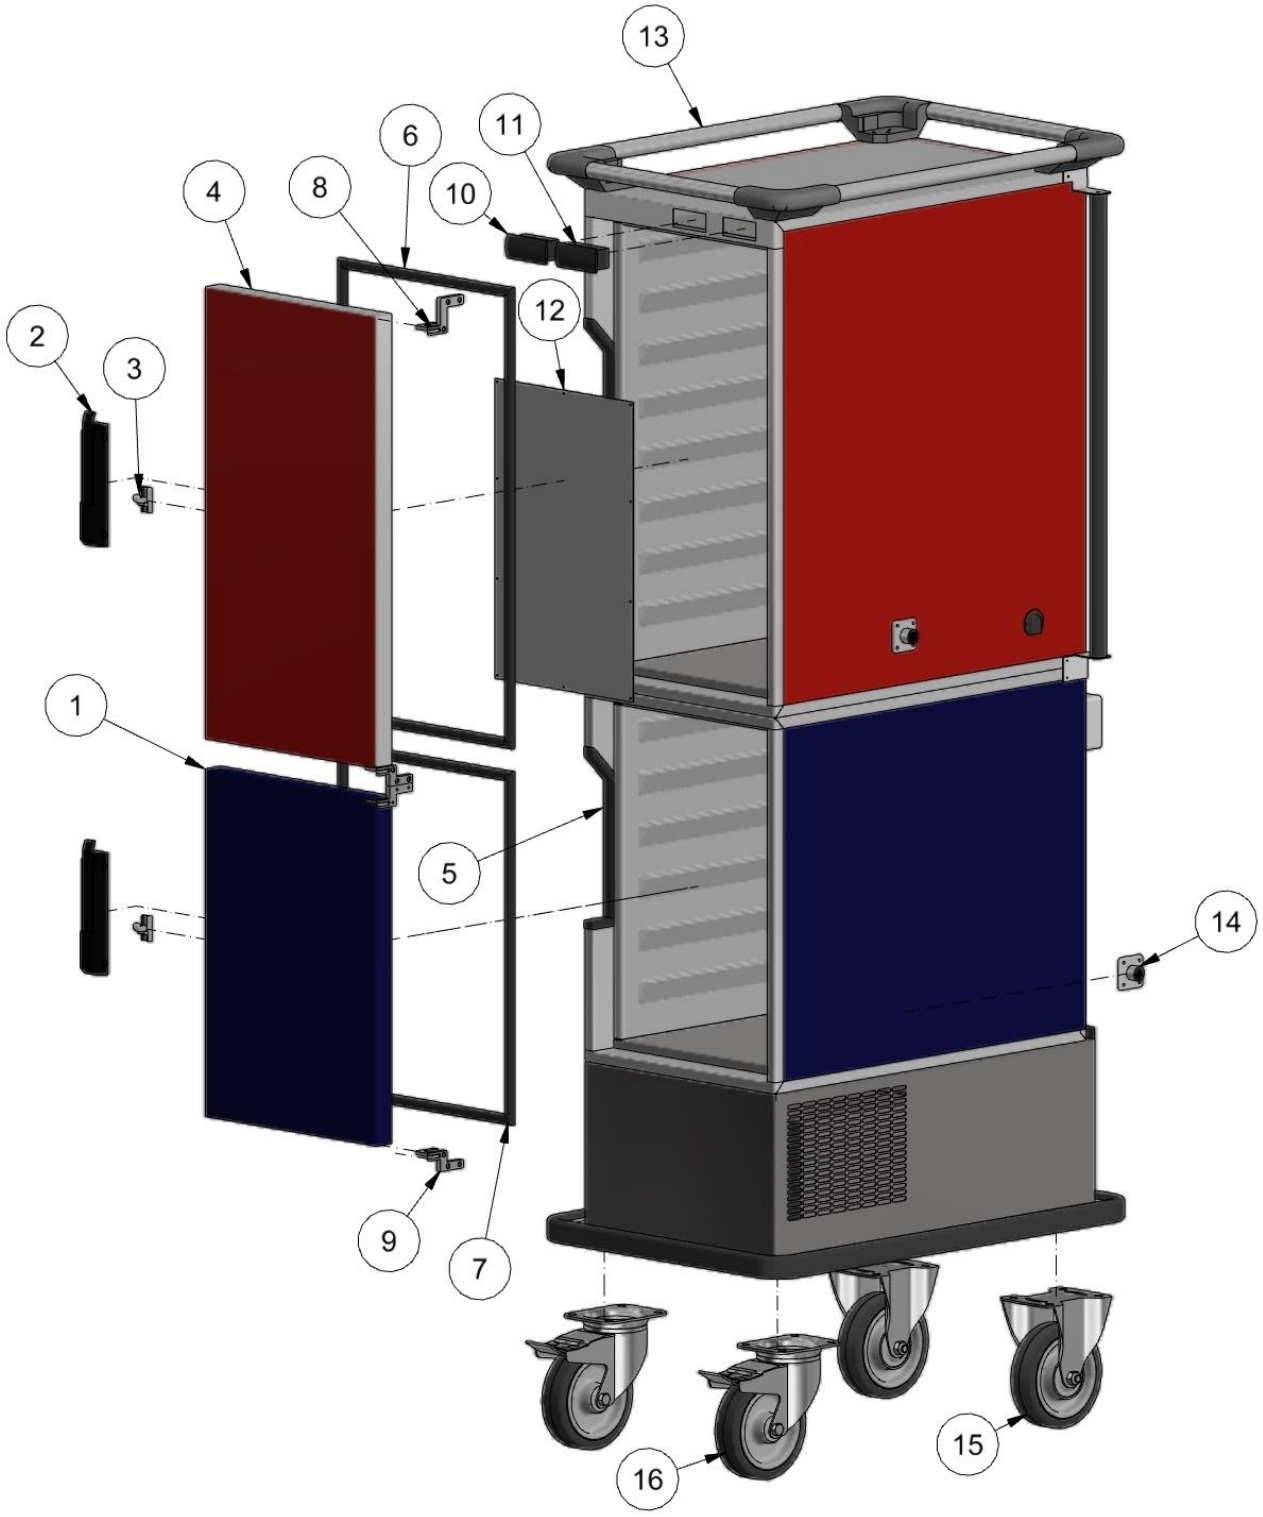

**S D X**® **THERMOBOX**®

Nya engreppshandtaget  
KE-Serie Digital

Reservdelskatalog  
Spare Parts Catalogue

## Illustration BOX KE210 samt KE180/KE150/KE120/

Nr	Antal Quantity	Art.nr Art.no	Benämning Description
1	1	219063Z	Dörr kpl.K90/Door complete K90
		219062Z	Dörr kpl.K120/Door complete K120
		219033Z	Dörr kpl.K150/Door complete K150
2	2	311031	Engreppshandtag/Onegrip handle
3	2	311032	Låshake/Locking hook
4		219054Z	Dörr kpl.E90/ Door complete E90
	1	219064Z	Dörr kpl.E120 /Door complete 120
5	2		Låsbalja/Lock fitting
6/7	2	313013	Tätlist till 60-120 dörr/Sealing kit 60-120 door
		313011	Tätlist till 150-210 dörr/Sealing kit 150-210 door
8/9	4	311033	Gångjärn till dörr med Z lås/ Hinge to Z-door
10	1	312008	Digital display kyla/Digital display cold
11	1	312007	Digital display värme/Digital display hot
12	1	312133	Fördelningsplåt / Distribution plate
13	1	213007	Toppram KE/Spacebar upper for KE
14	2	219017	Magnetlås för boxsida/Magnetic doorholder
15	2	318096	Fast Hjul 160mm / Castor firm
16	2	318095	Länkhjul 160mm med broms/Castor swivel w. brakes
17	1	319325	Kopplingslåda 120x80/Junction box
18	1	312069	Kopplingshus/Clutch case
19	1	312009	Sladd/Connection cable
20	2	212011	Extra handtag/Extra handles
21	1	219035	Sladdhållare/Cable holder
22	1	319320	Skyddsslang/Protective hose
23	1	216901	Gäl Ventilation/Ventilation plate
24	1	213052	Vagnsram kpl. till KE/Trolley compl. KE
25	1	312300	Kompressor/Compressor cooling