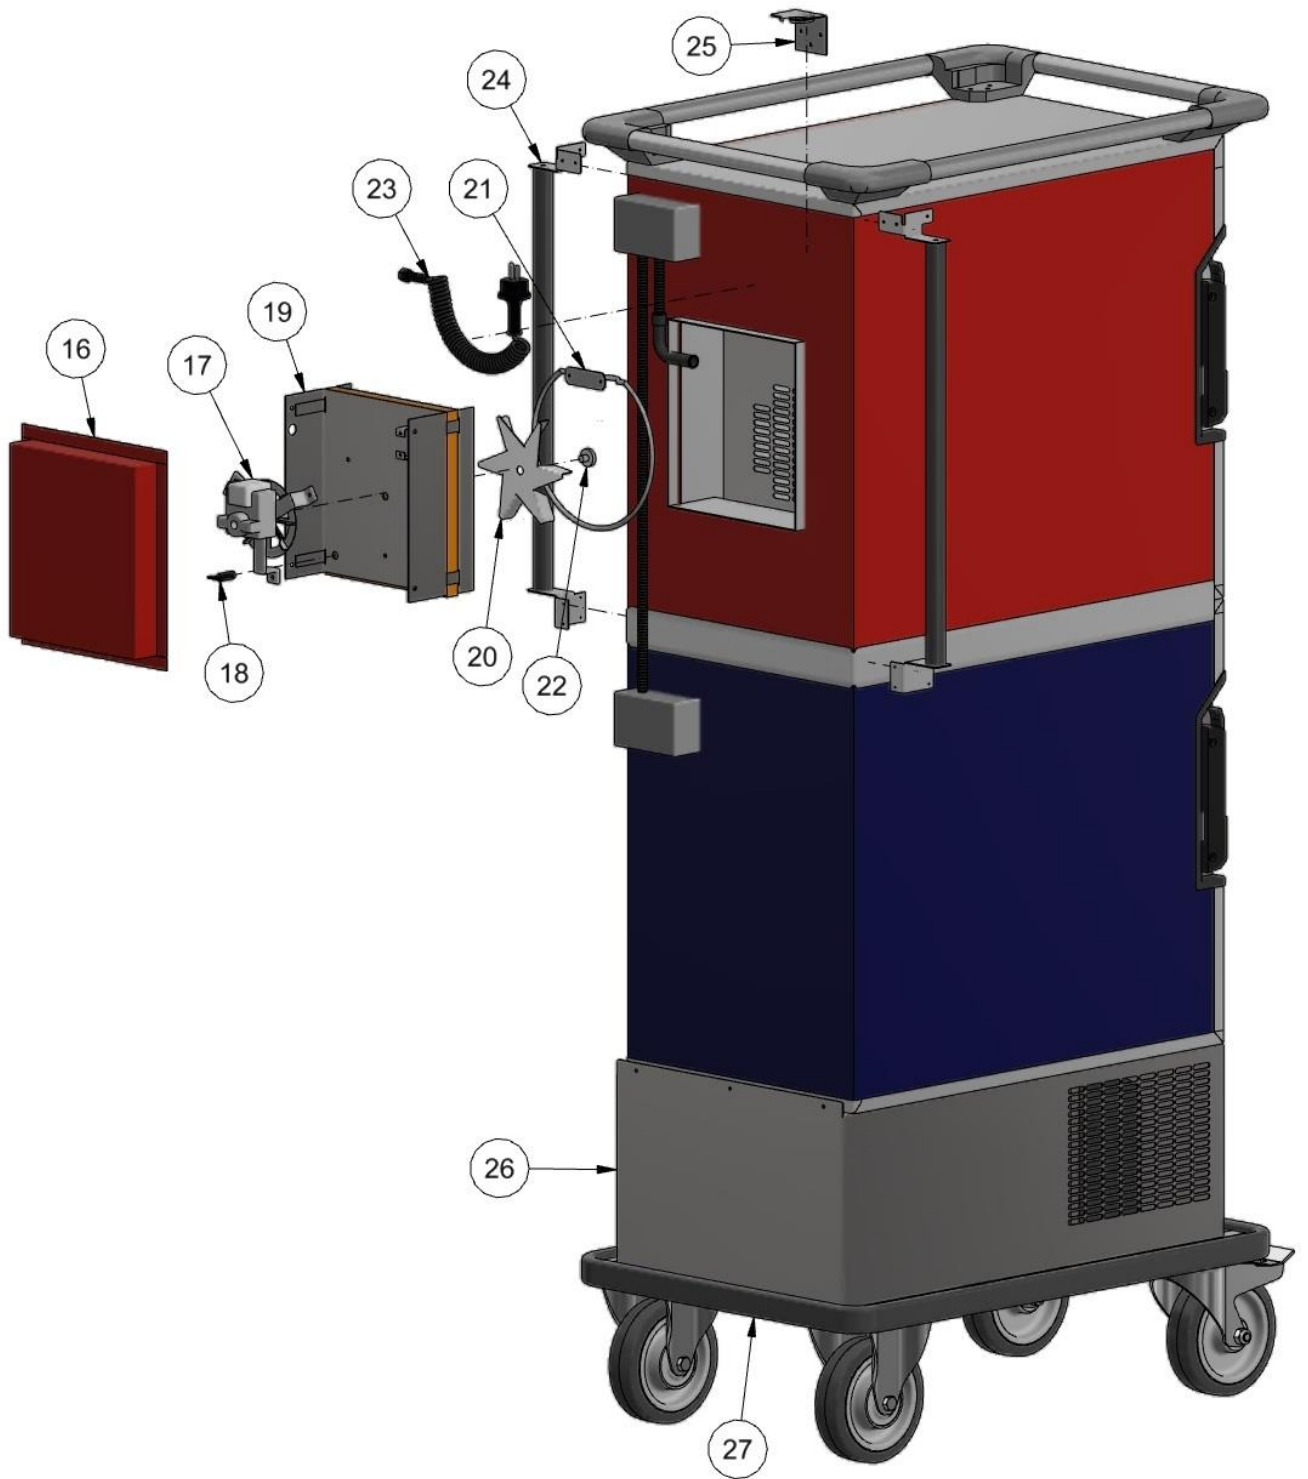

Nytt engreppshandtag

KF180

Reservdelskatalog
Spare Parts Catalogue

Illustration BOX KF180(6+6)

Nr	Antal Quantity	Art.nr Art.no	Benämning Description
1	2	311031	Engreppshandtag / Onegrip handle
2	2	311032	Låshake / Locking hook
3	1	312151Z	Dörr kpl.F90 / Door complete F90
4	1	219063Z	Dörr kpl.K90/ Door complete K90
5		311033	Övre gångjärn /Upper hinge
6		311033	Nedre gångjärn/Lower hinge
7		311033	Nedre gångjärn/Lower hinge
8	1	313013	Tätlist F90-K90 / Sealing kit F90-K90
9	1	319207	Fördelningsplåt F90 / Distribution plate
10	1	312008	Digital styrning kall / Digital control Cold
11	1	312007	Digital styrning varm/ Digital control Hot
12	1	213007	Toppram KF/ Spacebar upper KF
13	2	219017	Magnet/ Magnetic door holder
14	2	318096	Fast hjul 160mm/ Castor firm
15	2	318095	Länk Hjul 160mm med broms / Castor swivel w. brakes
16	1	314150	Flätkåpa F90 röd/Protective cover red
17	1	312352	Fläktmotor / Fan engine
18	1	314151	Säkring / Fuse
19	1	312132	Fläktpaket F90 (16-22)/Fan Package complete
20	1		Fläktblad (ingår i 17) / Fan (included in 17)
21	1	215029	Rörellement 1000W / Heating element 1000W
22	1		Vänstergängad mutter (ingår i 17)/Screw nut (incl. 17)
23	1	312009	Spiralsladd/ Connection cable
24	1	212011	Extra handtag set om 2/Extra handels set of 2
25	1	219035	Sladdhållare / Cable holder
26	1		Kompressor/Compressor cooler
27	1	213052	Vagn kpl.160mm hjul/trolley with castors