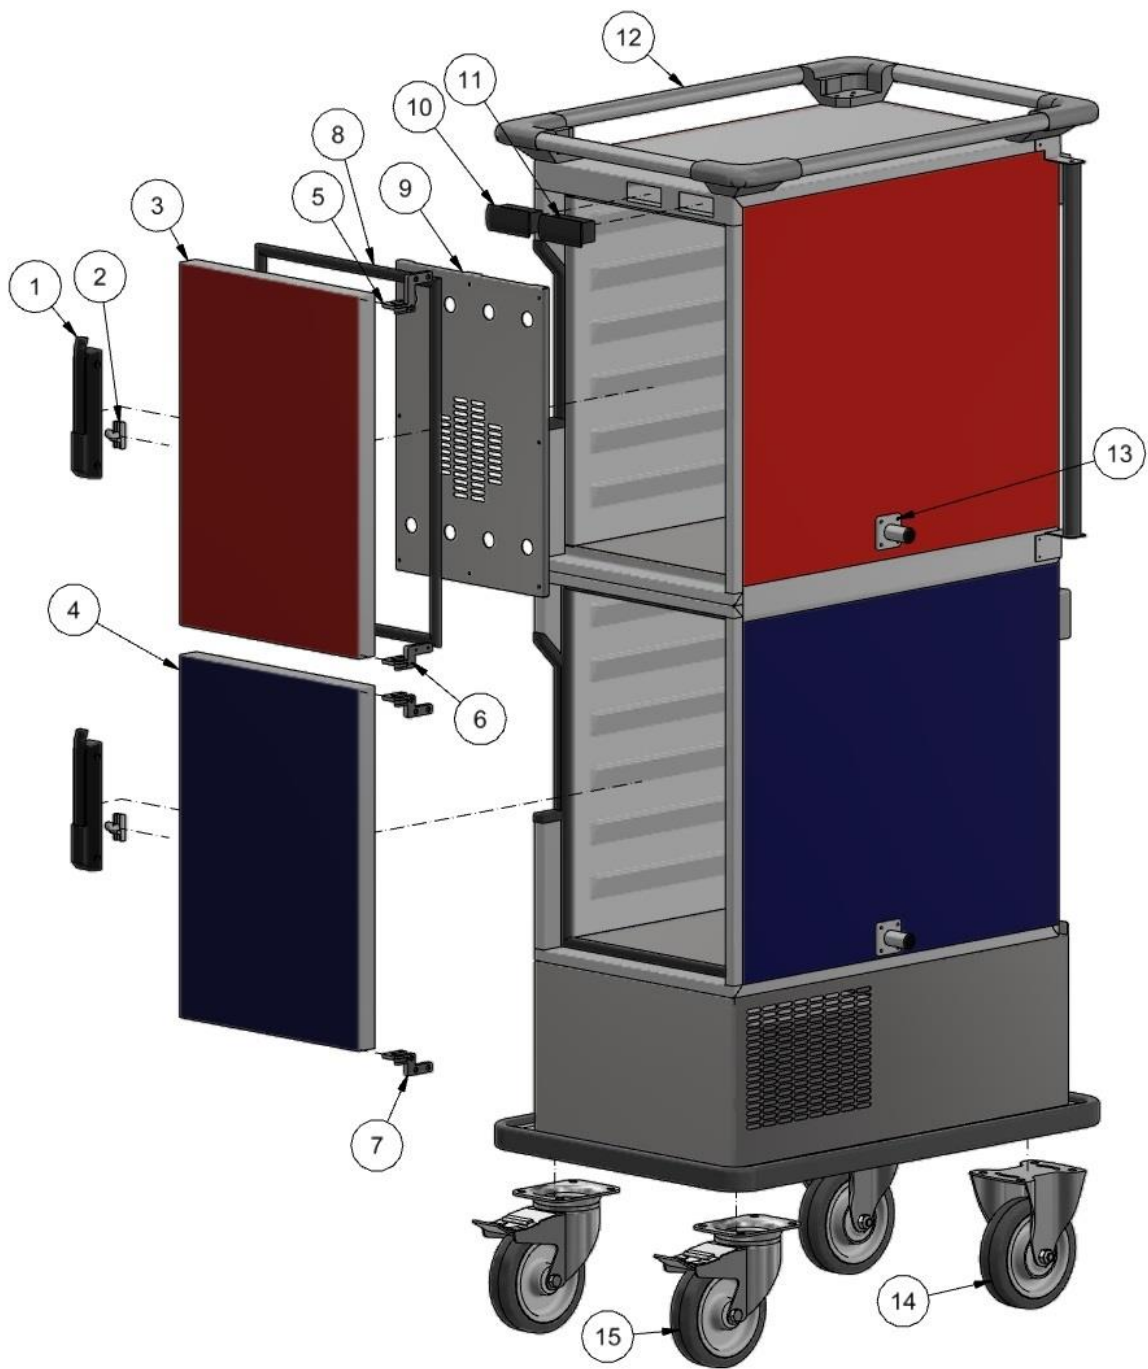

Nytt engreppshandtag

KF180

Reservdelskatalog
Spare Parts Catalogue

Illustration BOX KF180(6+6)

Nr	Antal Quantity	Art.nr Art.no	Benämning Description
1	2	311031	Engreppshandtag / Onegrip handle
2	2	311032	Låshake / Locking hook
3	1	312151Z	Dörr kpl.F90 / Door complete F90
4	1	219063Z	Dörr kpl.K90/ Door complete K90
5		311033	Övre gångjärn /Upper hinge
6		311033	Nedre gångjärn/Lower hinge
7		311033	Nedre gångjärn/Lower hinge
8	1	313013	Tätlist F90-K90 / Sealing kit F90-K90
9	1	319207	Fördelningsplåt F90 / Distribution plate
10	1	312008	Digital styrning kall / Digital control Cold
11	1	312007	Digital styrning varm/ Digital control Hot
12	1	213007	Toppram KF/ Spacebar upper KF
13	2	219017	Magnet/ Magnetic door holder
14	2	318096	Fast hjul 160mm/ Castor firm
15	2	318095	Länk Hjul 160mm med broms / Castor swivel w. brakes
16	1	314150	Flätkåpa F90 röd/Protective cover red
17	1	312352	Fläktmotor / Fan engine
18	1	314151	Säkring / Fuse
19	1	312132	Fläktpaket F90 (16-22)/Fan Package complete
20	1		Fläktblad (ingår i 17) / Fan (included in 17)
21	1	215029	Rörellement 1000W / Heating element 1000W
22	1		Vänstergängad mutter (ingår i 17)/Screw nut (incl. 17)
23	1	312009	Spiralsladd/ Connection cable
24	1	212011	Extra handtag set om 2/Extra handels set of 2
25	1	219035	Sladdhållare / Cable holder
26	1		Kompressor/Compressor cooler
27	1	213052	Vagn kpl.160mm hjul/trolley with castors