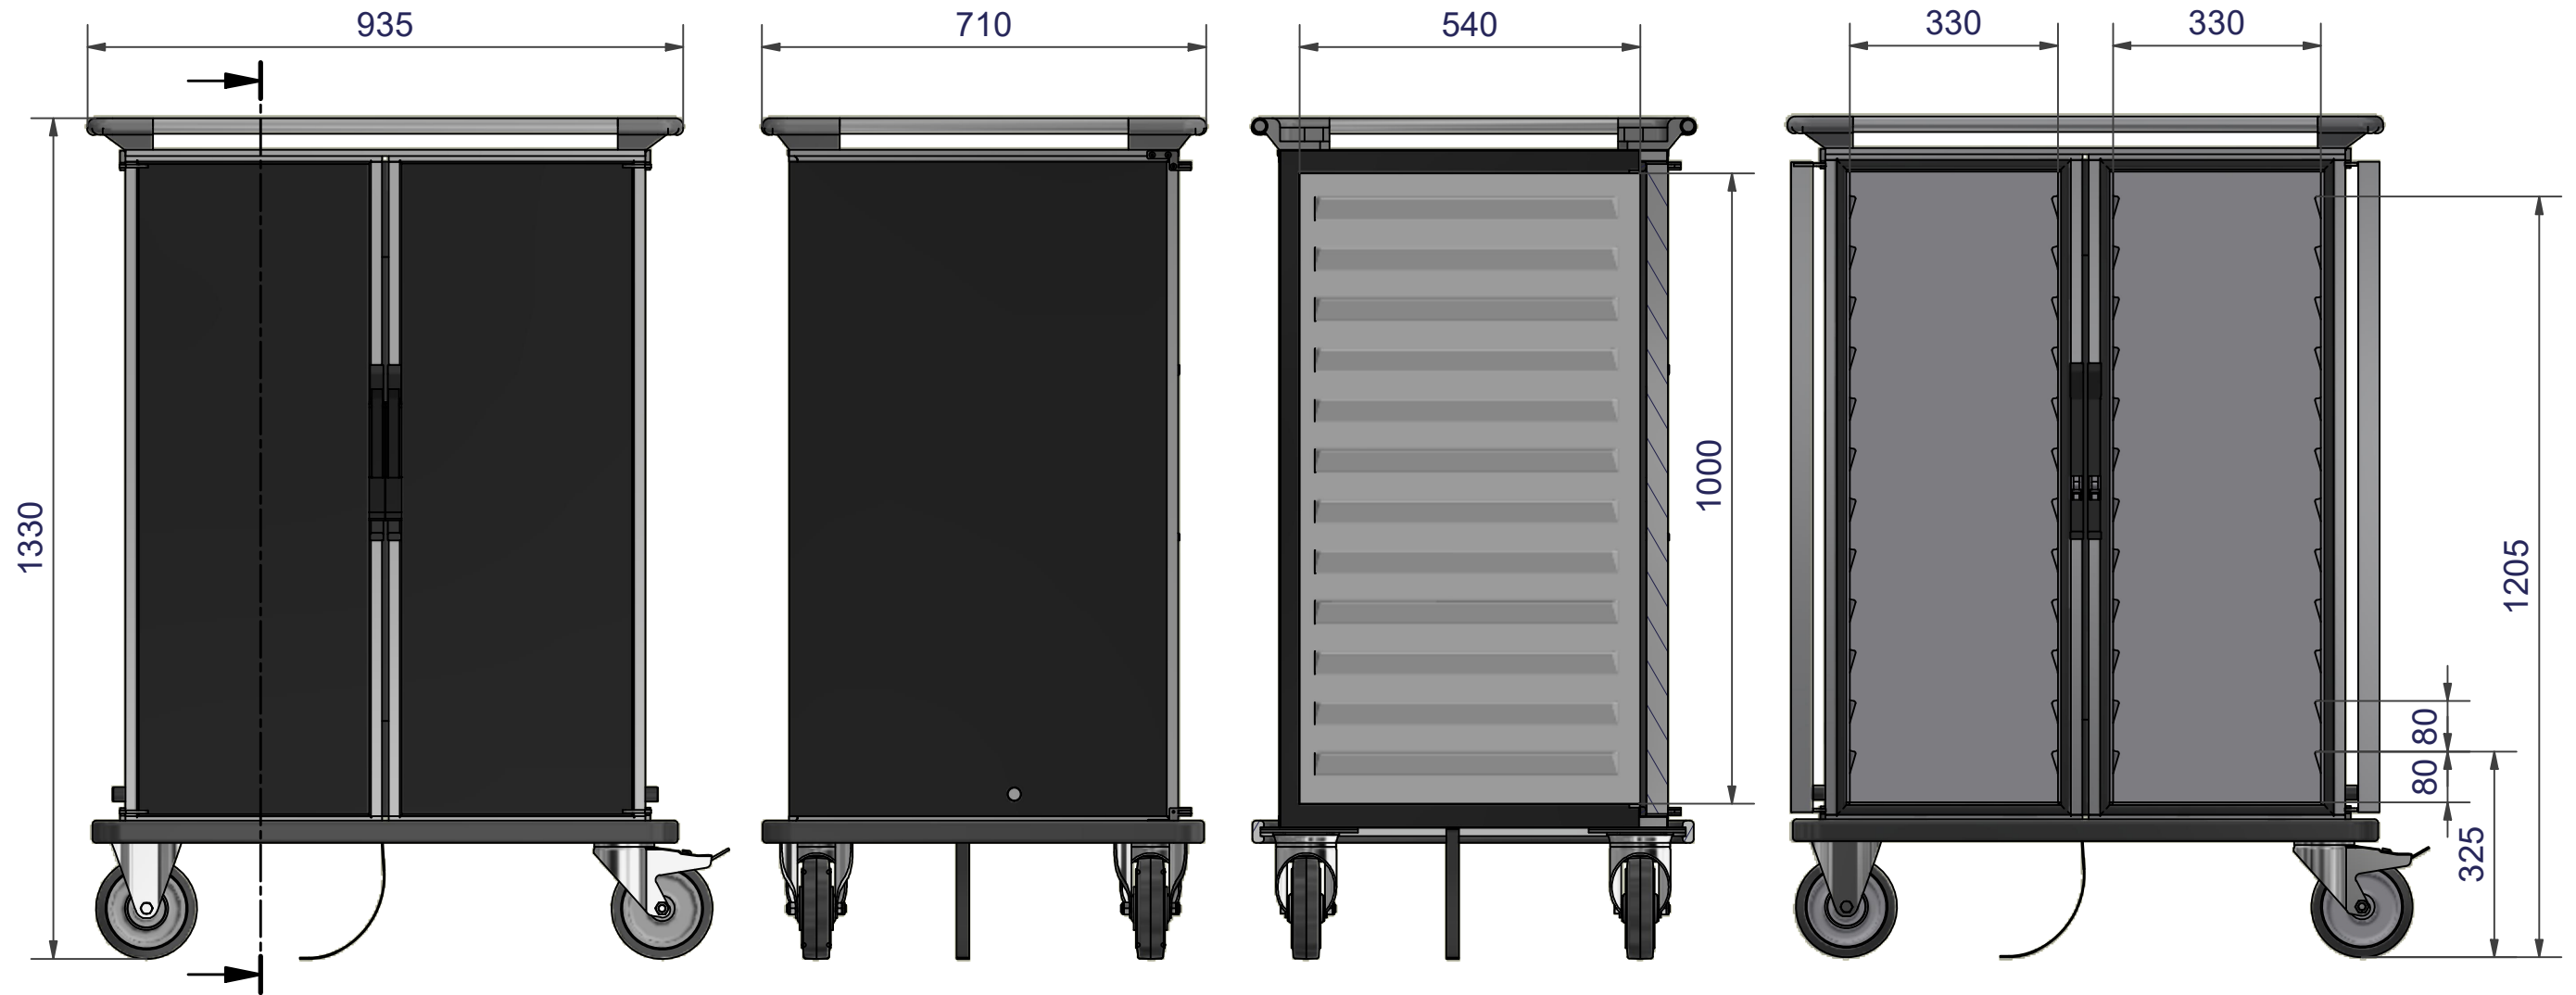

Total weight = 100kg
 Min working height = 325mm
 Max working height = 1205mm

A3

Ritad i Inventor

Ordernr.		Radnr.		Färdig		Station	
Material				Tjocklek			
Yta				Beh.			
Klippm.				Ant.			
Klippm.				Ant.			
Klippm.				Ant.			
Klippm.				Ant.			
Skala				Rit. Nj		Dat 2022-02-03	
				Tol. ±			
SDX THERMOBOX							
Benämning						SS360 (12+12 GN 1/1)	
Ritn.Nr.						122045-ZS	
Rev.						02	