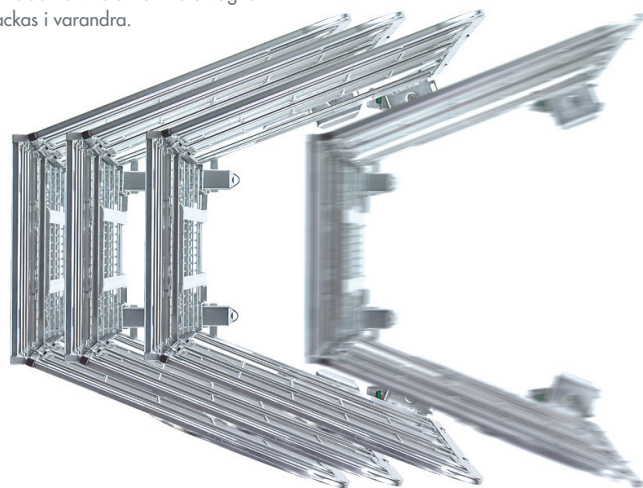

Med SDX® FLEXI kan vi erbjuda en flexibel produkt för transport av kolonialvaror. Med hyllor som kan fällas upp, en halva i taget, anpassas utrymmet efter produkterna som skall transporteras.

Hyllor

Vagnen har bottenplan och tre hyllplan

Flexibilitet

Hyllorna kan fällas upp mot sidoväggen utan att invändig bredd påverkas. Hyllorna är delade i två halvor och skapar därmed stor flexibilitet vid lastning.

Stackning av vagnar

När botten fälls upp mot ryggen och sidorna viks ut kan flera vagnar stackas i varandra.

SDX® FLEXI i kombination med SDX® FUTURE.

Dörr

Dörren kan spärras i stängt eller öppet läge.

Hjul

125 mm hjul med gummibana, 2 bromsade och 2 fasta.

Modell	Flexi
Vikt i kg	40
Ytermått	1265 x 435 x 695 mm
Innermått	1100 x 405 x 625 mm