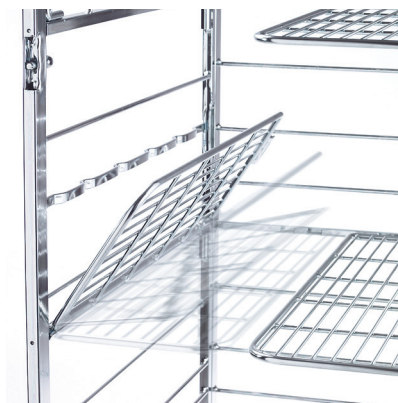

SDX® FLEXI

Lätt, ergonomisk och flexibel...

Med kombivagn SDX® FLEXI och SDX® THERMOBOX®
kan vi erbjuda den kompletta transportlösningen.
SDX® THERMOBOX® för temperaturkänsliga varor
och SDX® FLEXI för kolonialvaror.

Med SDX® FLEXI kan vi erbjuda en flexibel produkt för transport av kolonialvaror. Med hyllor som kan fällas upp, en halva i taget, anpassas utrymmet efter produkterna som skall transporteras.

Hyllor

Vagnen har bottenplan och tre hyllplan

Flexibilitet

Hyllorna kan fällas upp mot sidoväggen utan att invändig bredd påverkas. Hyllorna är delade i två halvor och skapar därmed stor flexibilitet vid lastning.

Stackning av vagnar

När botten fälls upp mot ryggen och sidorna viks ut kan flera vagnar stackas i varandra.

SDX® FLEXI i kombination med SDX® FUTURE.

Dörr

Dörren kan spärras i stängt eller öppet läge.

Hjul

125 mm hjul med gummibana, 2 bromsade och 2 fasta.

Modell	Flexi
Vikt i kg	40
Ytermått	1265 x 435 x 695 mm
Innermått	1100 x 405 x 625 mm