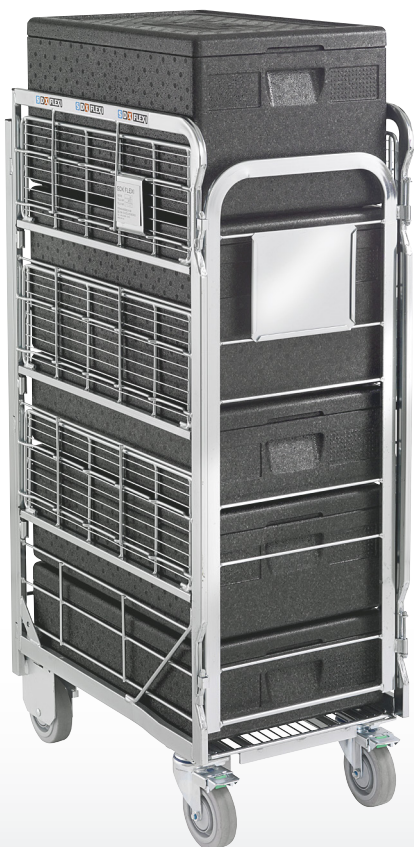

SDX® FLEXI

Lätt, ergonomisk och flexibel...

Med kombivagn SDX® FLEXI och SDX® THERMOBOX®
kan vi erbjuda den kompletta transportlösningen.
SDX® THERMOBOX® för temperaturkänsliga varor
och SDX® FLEXI för kolonialvaror.

Med SDX® FLEXI kan vi erbjuda en flexibel produkt för transport av kolonialvaror. Med hyllor som kan fällas upp, en halva i taget, anpassas utrymmet efter produkterna som skall transporteras.

Hyllor

Vagnen har bottenplan och tre hyllplan

Flexibilitet

Hyllorna kan fällas upp mot sidoväggen utan att invändig bredd påverkas. Hyllorna är delade i två halvor och skapar därmed stor flexibilitet vid lastning.

Stackning av vagnar

När botten fälls upp mot ryggen och sidorna viks ut kan flera vagnar stackas i varandra.

SDX® FLEXI i kombination med SDX® FUTURE.

Dörr

Dörren kan spärras i stängt eller öppet läge.

Hjul

125 mm hjul med gummibana, 2 bromsade och 2 fasta.

Modell	Flexi
Vikt i kg	40
Ytermått	1265 x 435 x 695 mm
Innermått	1100 x 405 x 625 mm