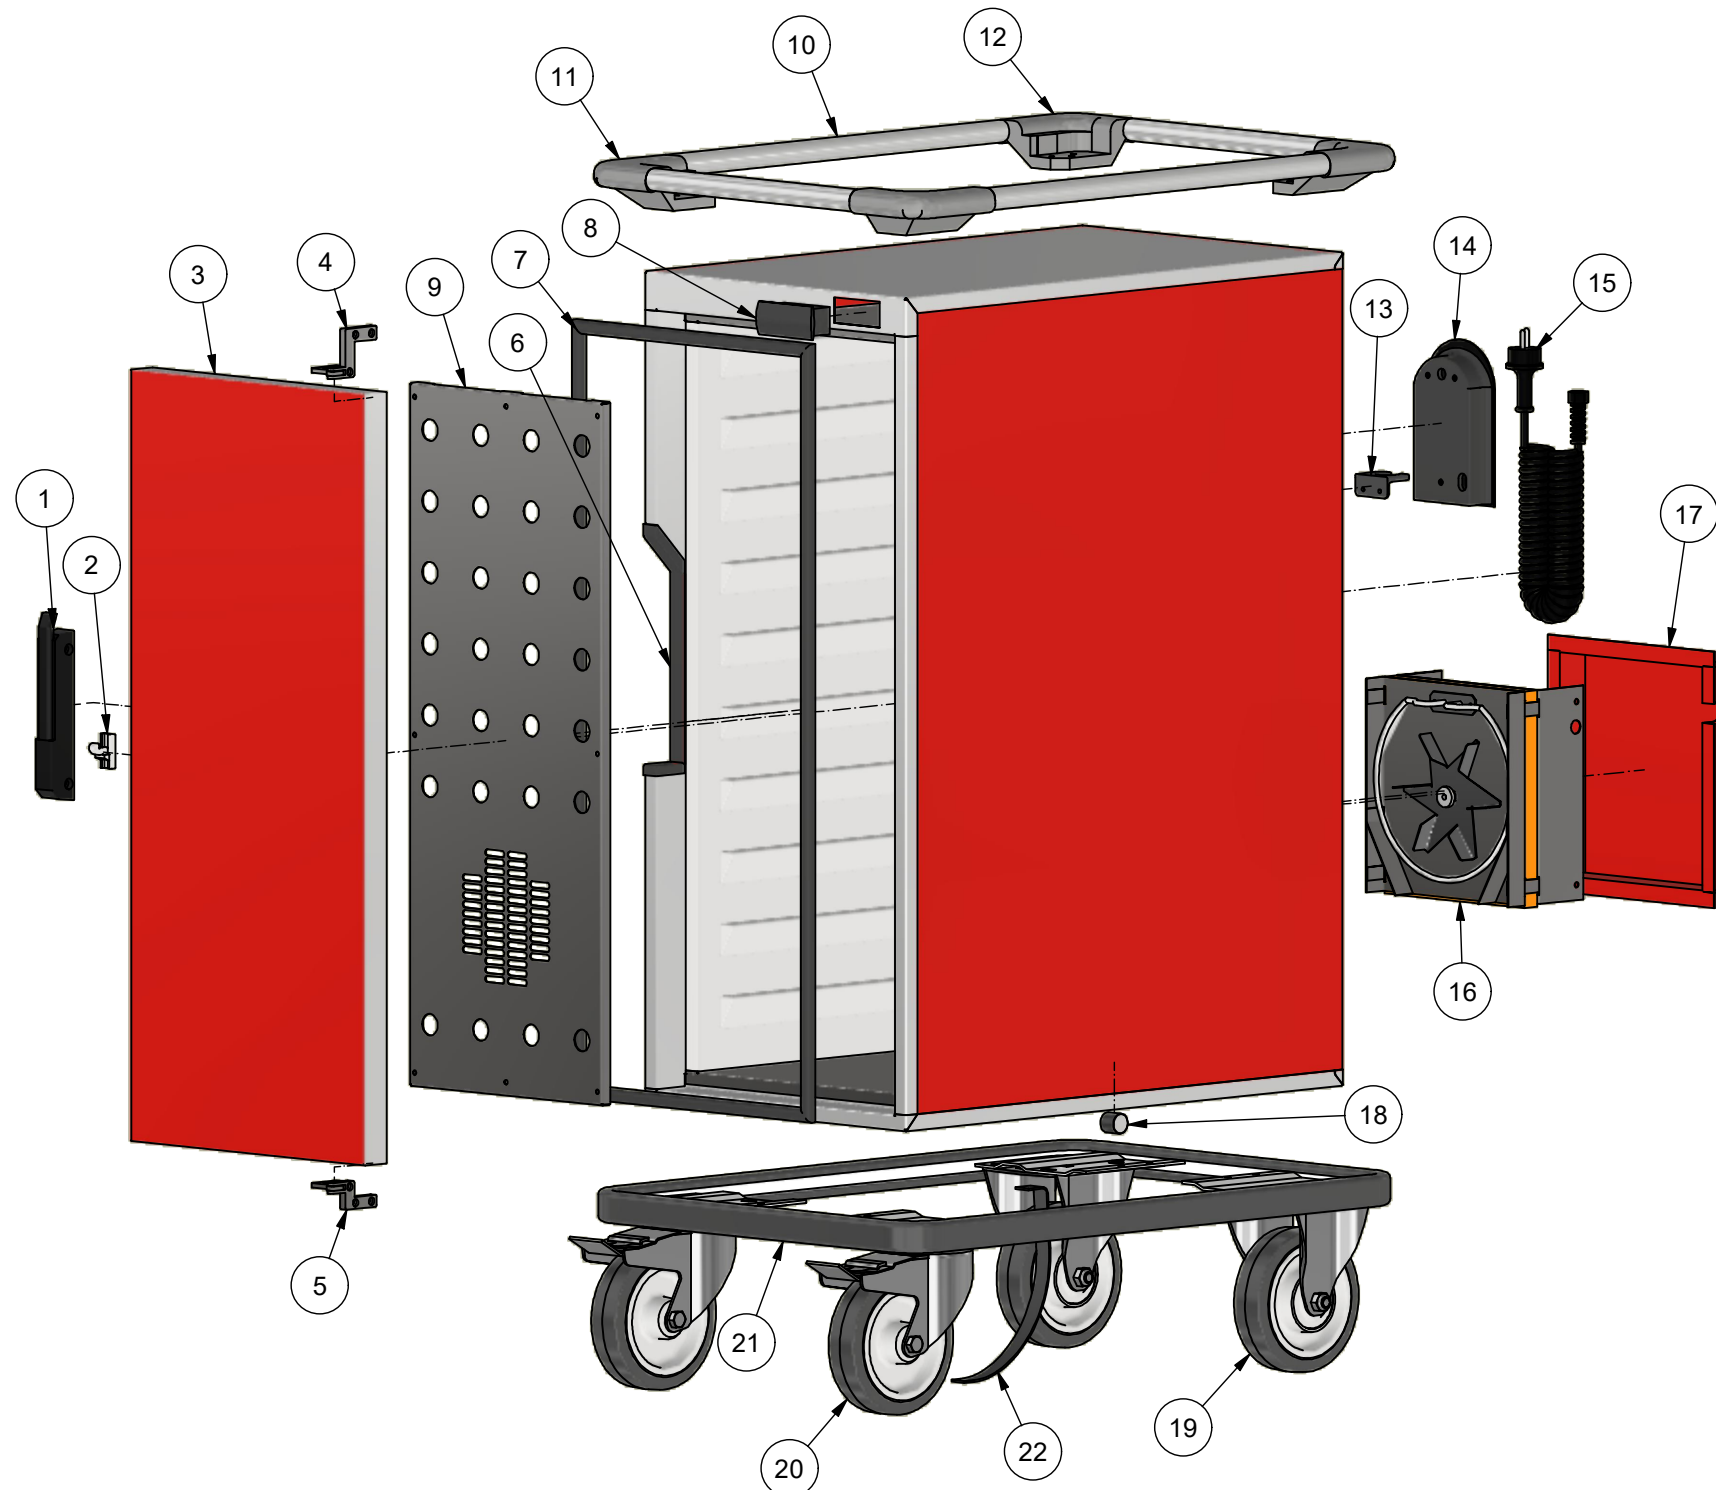

Nr	Art.no	Benämning	Description
1	311031	Engreppshandtag	One grip handle
2	311032	Låshake	Locking hook
3	312153-Z	Dörr F150	Door F150
4	311033	Övre gångjärn	Upper hinge
5	311033	Nedre gångjärn	Lower hinge
6	311022	Plastbalja till lås	Lock fitting
7	313011	Tätlist F150	Sealing kit F150
8	312007	Digital display varm	Digital display hot
9	319206	Fördelningsplåt	Distribution plate
10	213027-1	Toppram kpl. F150	Spacebar upper complete F150
11	314061	Plasthorn vänster	Plastic corner left
12	314060	Plasthorn höger	Plastic corner right
13	219035	Sladdhållare	Cable holder
14	312069	Kopplingshus	Clutch
15	312009	Spiralsladd	Spiralcord
16	312130	Fläktpaket inkl. kåpa	Fan package incl. cover
17	314150	Flätkåpa	Fan cover red
18	219017	Magnet	Magnetic door holder
19	318096	Fast hjul 160mm	Castor firm 160mm
20	318095	Länkhjul 160mm med broms	Castor swivel 160mm with brakes
21	213021	Vagnsram utan hjul	Trolley frame without castors
22	212024	Jordremsa	Antistatic strip