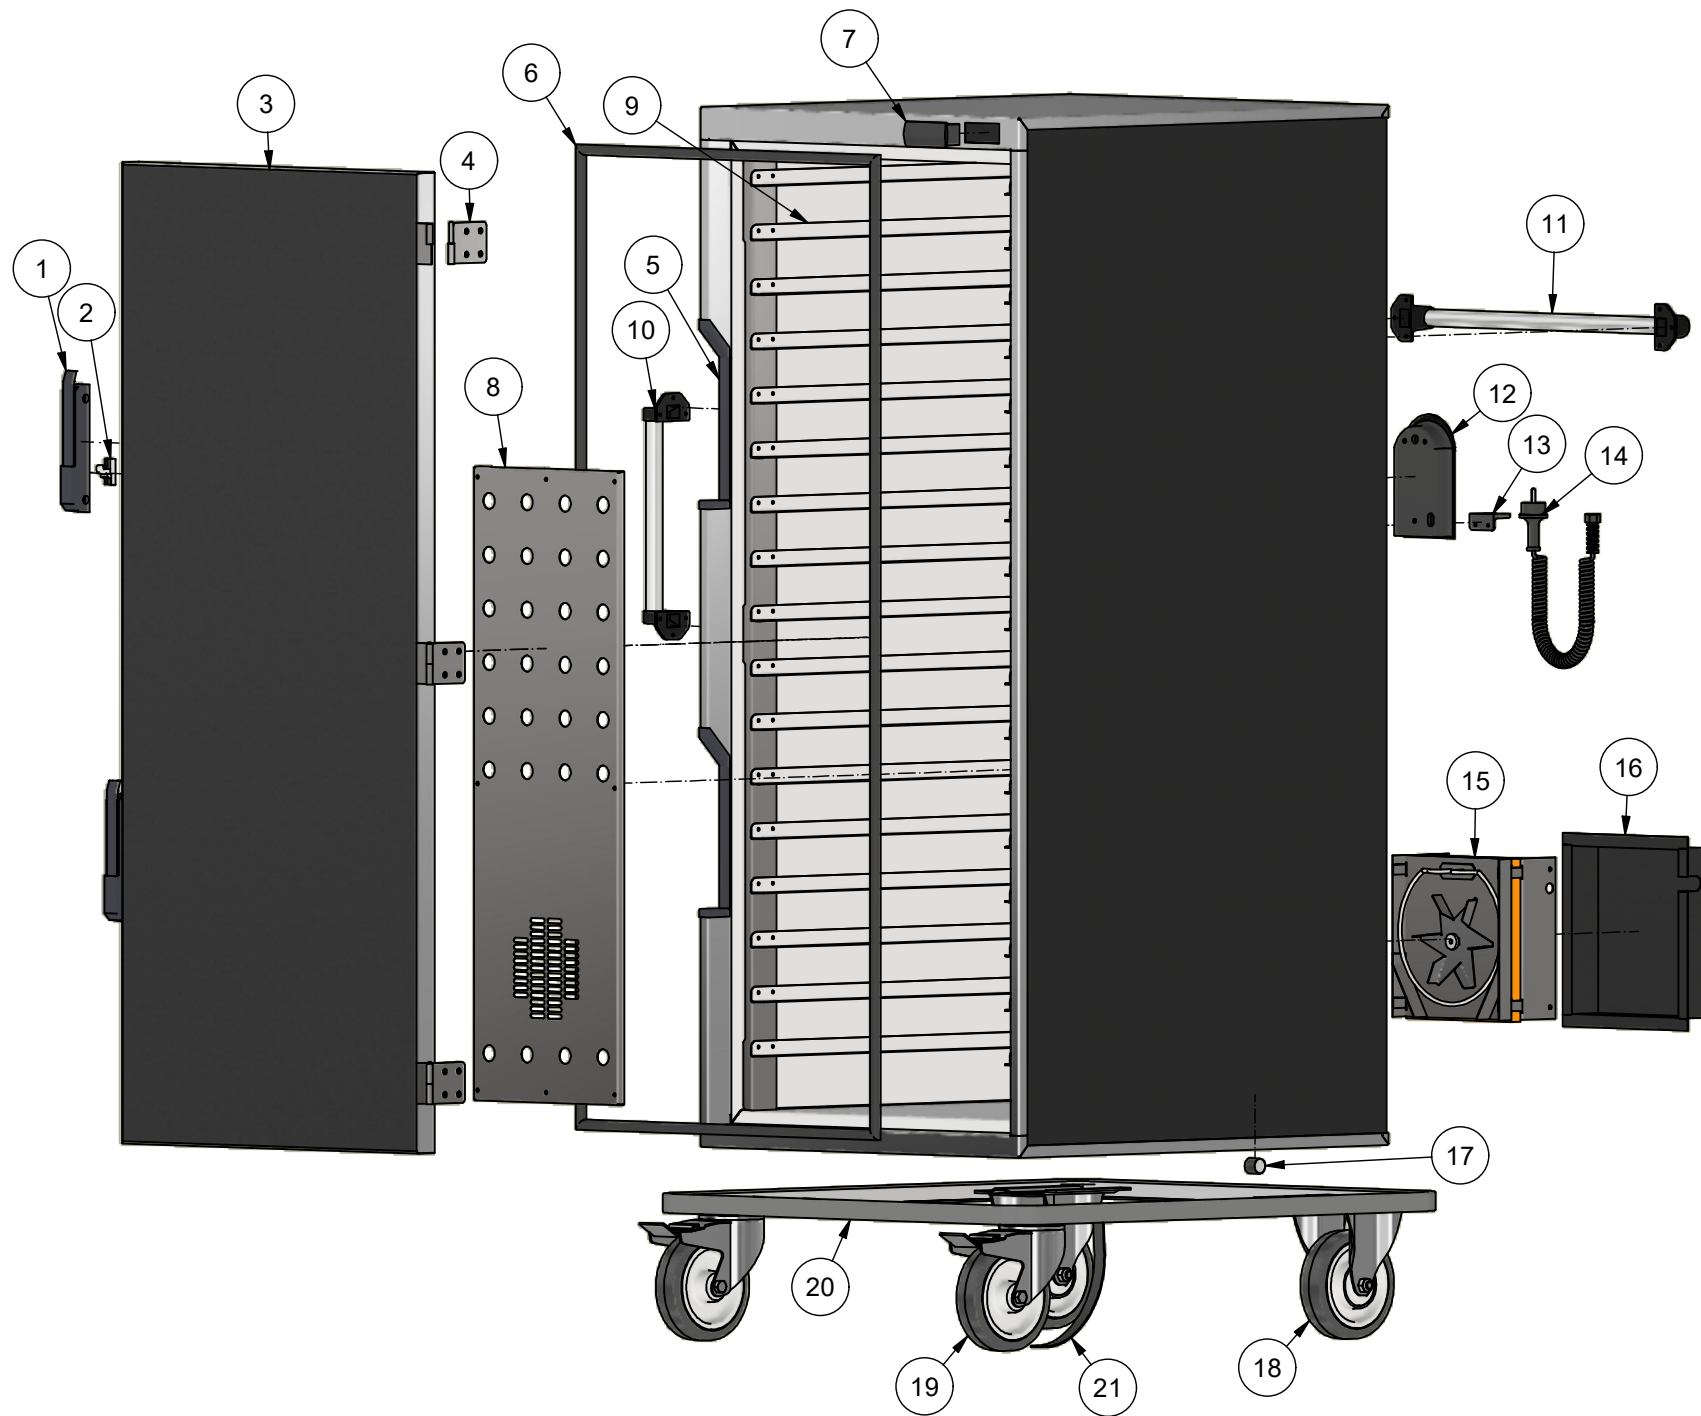

Nr	Art.no	Benämning	Description
1	311031	Engreppshandtag	One grip handle
2	311032	Låshake	Locking hook
3	219043	Dörr Banquet F	Door Banquet F
4	212001	Gångjärn	Hinges
5	311022	Plastbalja till lås	Lock fitting
6	313018	Tätlist Banquet	Sealing kit Banquet
7	312007	Digital display varm	Digital display hot
8	319206	Fördelningsplåt	Distribution plate
9	214006	Gejderställning kpl. Vå/Hö	Rack Left / Right
10	212011	Draghandtag sida kpl.	Extra handles
11	319351	Draghandtag bak kpl.	Extra handles back
12	312069	Kopplingshus	Clutch
13	219035	Sladdhållare	Cable holder
14	312009	Spiralsladd	Spiralcord
15	312131	Fläktpaket inkl. kåpa	Fan package incl. cover
16	314154	Fläktkåpa	Fan cover black
17	219017	Magnet	Magnetic door holder
18	318096	Fast hjul 160mm	Castor firm 160mm
19	318095	Länkhjul 160mm med broms	Castor swivel 160mm with brakes
20	213042	Vagnsram utan hjul	Trolley frame without castors
21	212024	Jordremsa	Antistatic strip

A3

Ritad i Inventor

Ordernr.	Radnr.	Färdig	Station
Material		Tjocklek	
Yta		SDX THERMOBOX	
Klippm.		Ant.	
Klippm.		Ant.	
Klippm.		Ant.	
Klippm.		Ant.	
Skala		Rit. Nj	Dat 2023-10-30
		Tol. ±	
Benämning			Rev.
Banquet F (17 GN 2/1)			
Reservdelsslista			
Spare parts list			
Ritn.Nr.			122252-ZF
			01