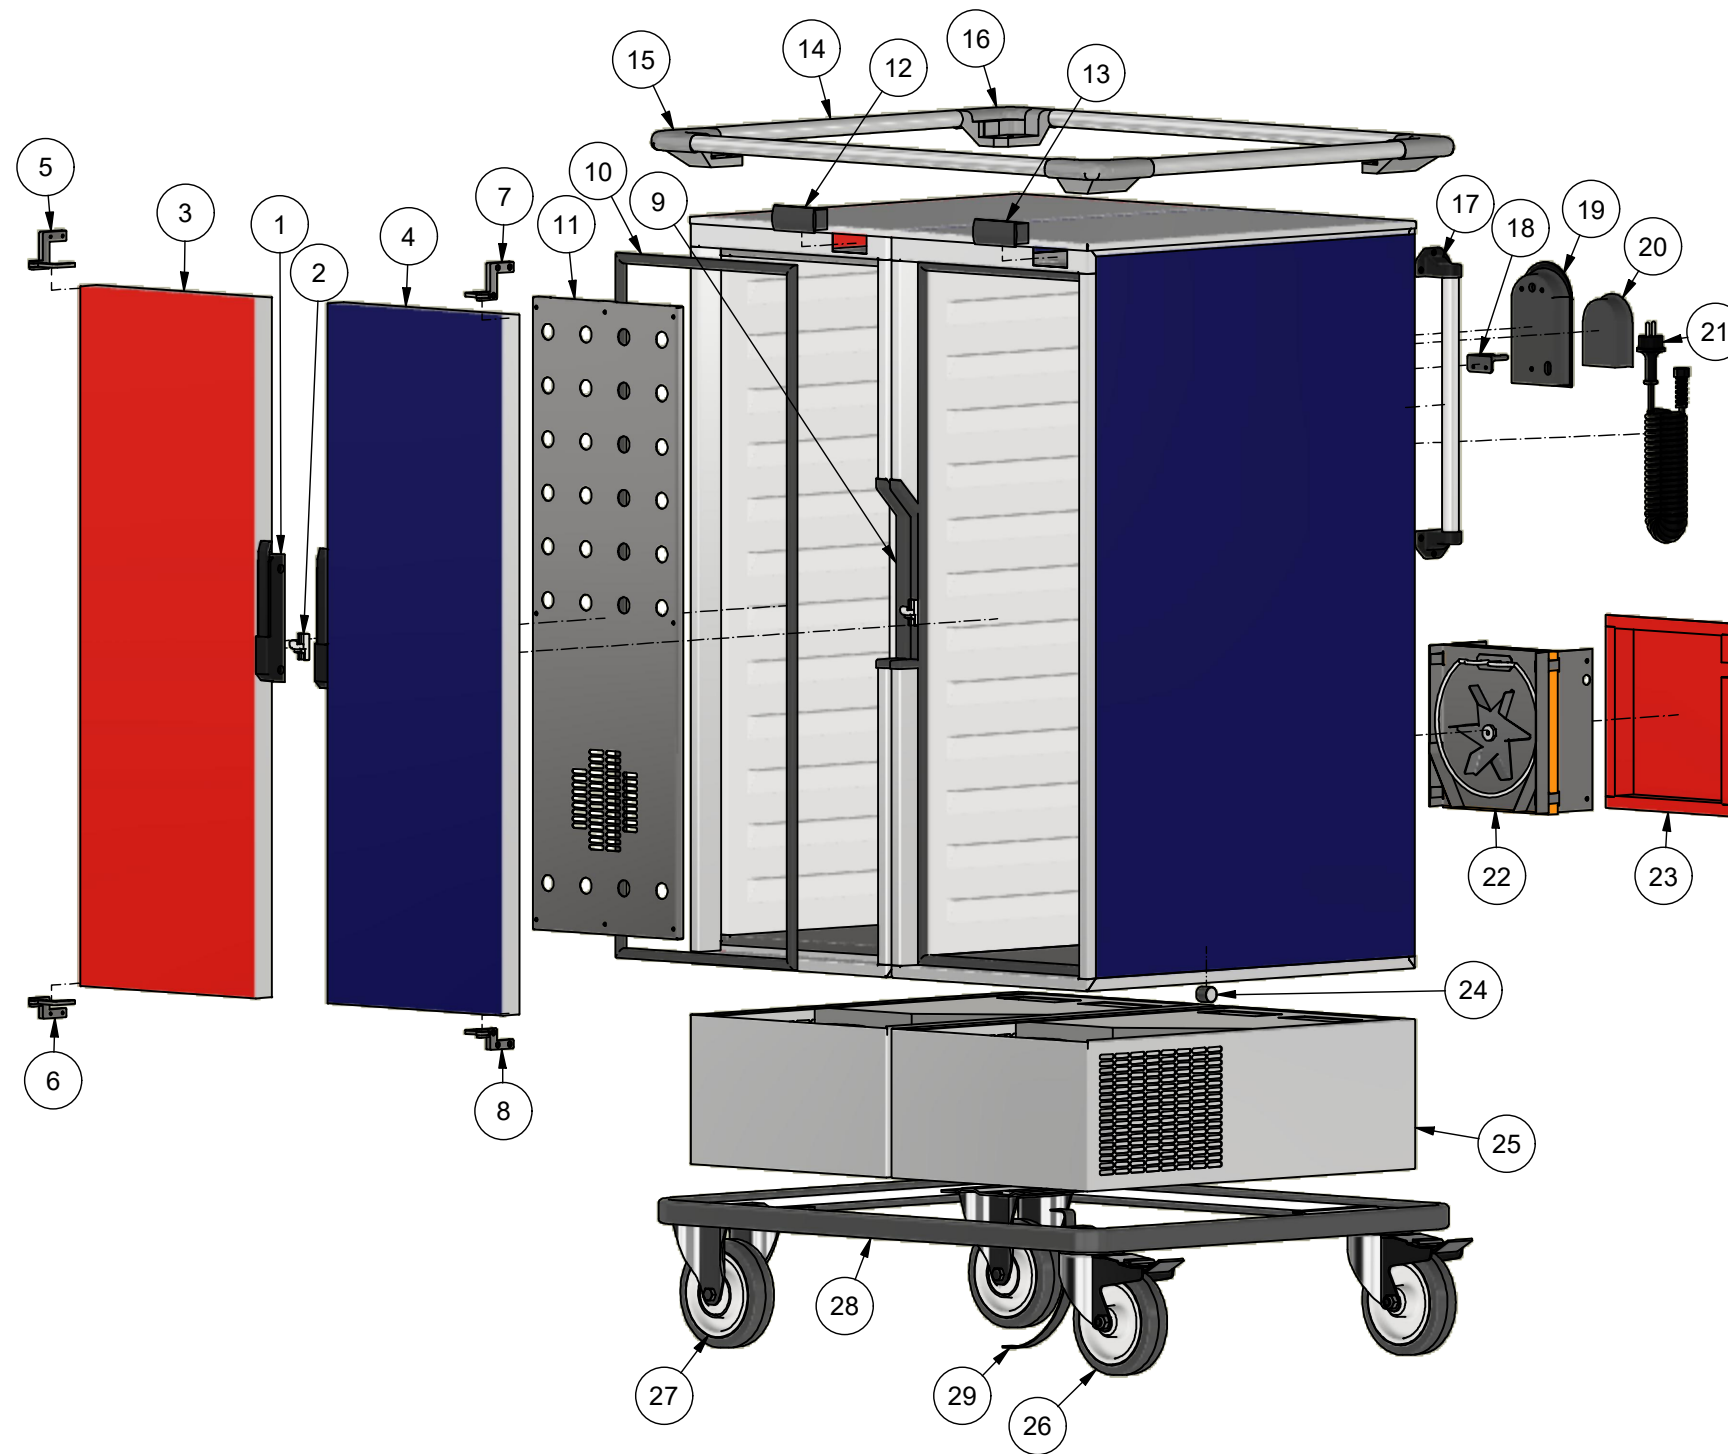

Nr	Art.no	Benämning	Description
1	311031	Engreppshandtag	One grip handle
2	311032	Låshake	Locking hook
3	219024-ZV	Dörr F180	Door F180
4	219061-Z	Dörr K180	Door K180
5	311033	Övre vänster gångjärn	Upper left hinge
6	311033	Nedre vänster gångjärn	Lower left hinge
7	311033	Övre höger gångjärn	Upper right hinge
8	311033	Nedre höger gångjärn	Lower right hinge
9	311022	Plastbalja till lås	Lock fitting
10	313011	Tätlist 180	Sealing kit 180
11	319206	Fördelningsplåt	Distribution plate
12	312007	Digital display varm	Digital display hot
13	312008	Digital display kall	Digital display cold
14	213007	Toppram kpl. KF360	Spacebar upper complete KF360
15	314061	Plasthörn vänster	Plastic corner left
16	314060	Plasthörn höger	Plastic corner right
17	212011	Handtag set om 2	Extra handles set of 2
18	219035	Sladdhållare	Cable holder
19	314030	Kopplingshus litet	Clutch small with lid
20	312069	Kopplingshus	Clutch
21	312009	Spiralsladd	Spiralcord
22	312130	Fläktpaket inkl. kåpa	Fan package incl. cover
23	314150	Fläktkåpa	Fan cover red
24	219017	Magnet	Magnetic door holder
25	312303	Kompressor	Compressor
26	318095	Länkhjul 160mm med broms	Castor swivel 160mm with brakes
27	318096	Fast hjul 160mm	Castor firm 160mm
28	213021	Vagnsram utan hjul	Trolley frame without castors
29	212024	Jordremsa	Antistatic strip

A3

Ritad i Inventor

Ordernr.	Radnr.	Färdig	Station
Material		Tjocklek	
Yta		SDX THERMOBOX	
Klippm.		Ant.	
Klippm.		Ant.	
Klippm.		Ant.	
Klippm.		Ant.	
Skala		Rit. Nj	Dat 2023-08-21
		Tol. ±	
Benämning			Rev.
KF360 (12+12 GN 1/1)			
Reservdelista			
Spare parts list			
Ritn.Nr.			Rev.
122220-ZKF			01