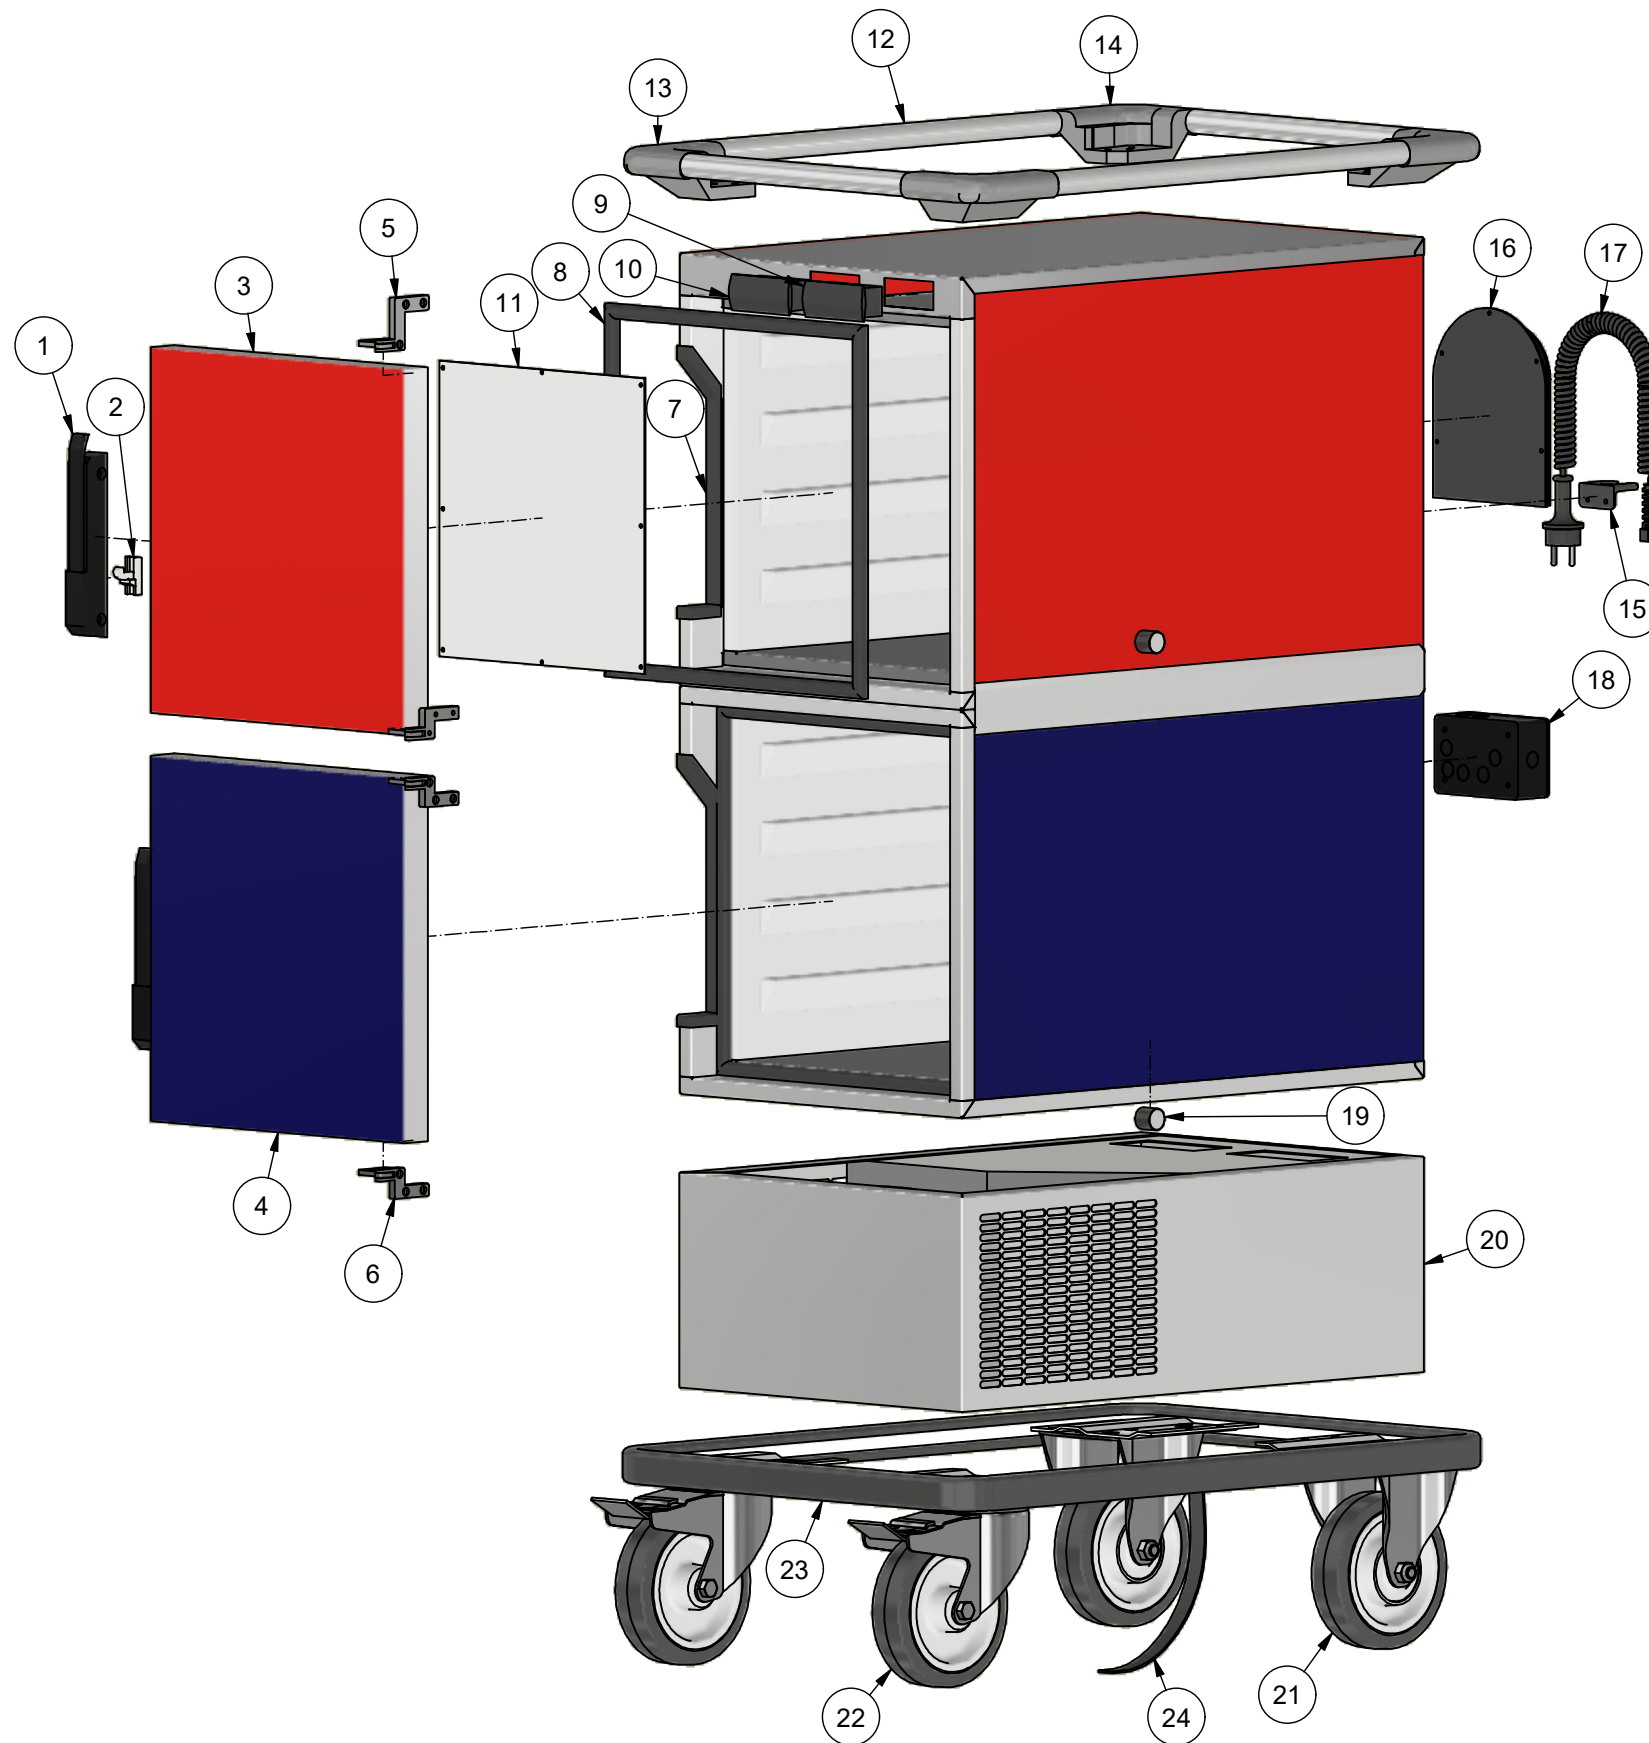

Nr	Art.no	Benämning	Description
1	311031	Engreppshandtag	One grip handle
2	311032	Låshake	Locking hook
3	219066-Z	Dörr kpl. E60	Door complete E60
4	219067-Z	Dörr kpl. K60	Door complete K60
5	311033	Övre gångjärn	Upper hinge
6	311033	Nedre gångjärn	Lower hinge
7	311022	Plastbalja till lås	Lock fitting
8	313013	Tätlist 60	Sealing kit 60
9	312007	Digital display varm	Digital display hot
10	312008	Digital display kall	Digital display cold
11	215041	Element 500W	Heating element 500W
12	213028-1	Toppram kpl. KE120	Spacebar upper complete KE120
13	314061	Plasthorn vänster	Plastic corner left
14	314060	Plasthorn höger	Plastic corner right
15	219035	Sladdhållare	Cable holder
16	312069	Kopplingshus	Clutch
17	312009	Spiralsladd	Connection cable
18	319325	Kopplingsdosa	Clutch
19	219017	Magnet	Magnetic door holder
20	312303	Kompressor	Compressor
21	318096	Fast hjul 160mm	Castor firm 160mm
22	318095	Länkhjul 160mm med broms	Castor swivel 160mm with brake
23	213030-1	Vagnsram utan hjul	Trolley frame without castors
24	212024	Jordremsa	Antistatic strip

A3

Ritad i Inventor

Ordernr.	Radnr.	Färdig	Station
Material		Tjocklek	
Yta		KE120 (4+4 GN 1/1)	
Klippm.	Ant.	 Reservdelista Spare parts list	
Klippm.	Ant.		
Klippm.	Ant.		
Klippm.	Ant.		
Skala	Rit. Nj	Dat 2024-01-04	Tol. ±
Ritn.Nr. 122080-ZKE			Rev. 01