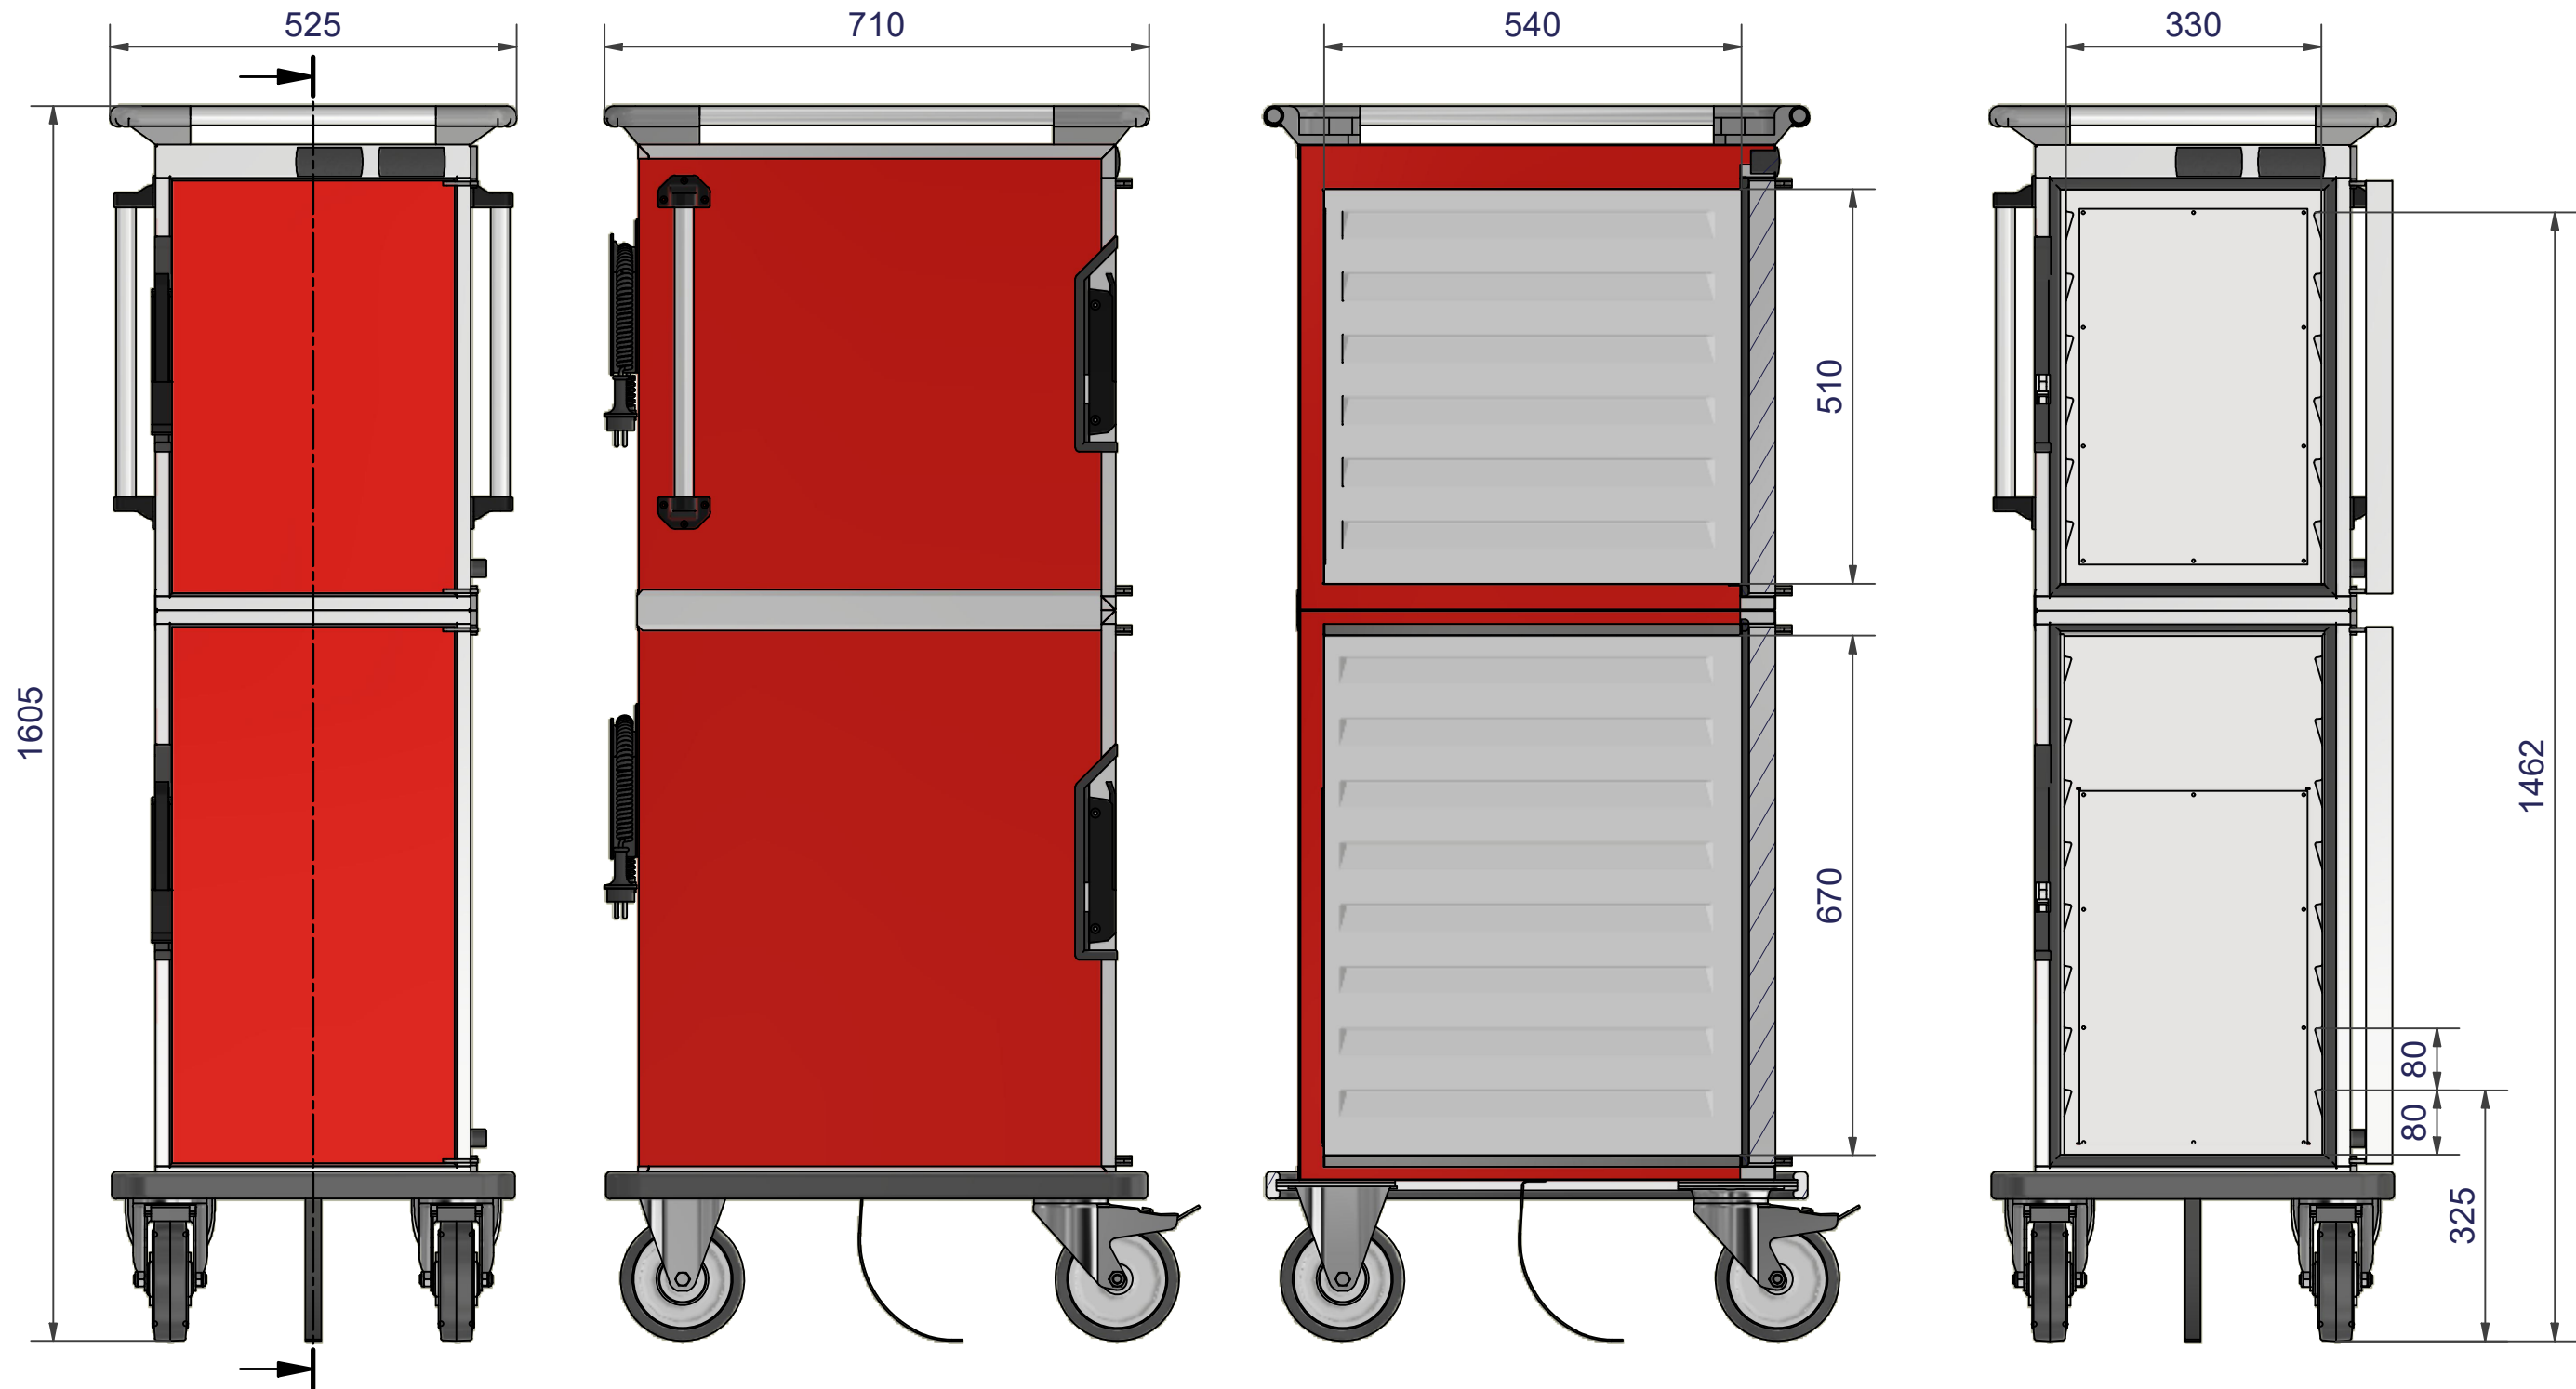

A3

Total weight = 74kg
 Min working height = 325mm
 Max working height = 1462mm

Ritad i Inventor

Ordernr.		Radnr.		Färdig		Station	
Material				Tjocklek			
Yta				Beh.			
Klippm.				Ant.			
Klippm.				Ant.			
Klippm.				Ant.			
Klippm.				Ant.			
Skala				Rit. Nj		Dat 2022-05-16	
				Tol. ±		Ritn.Nr. 122155-ZE	
						Rev. 01	

SDX THERMOBOX
 Benämning
EE210 (8+6 GN 1/1)