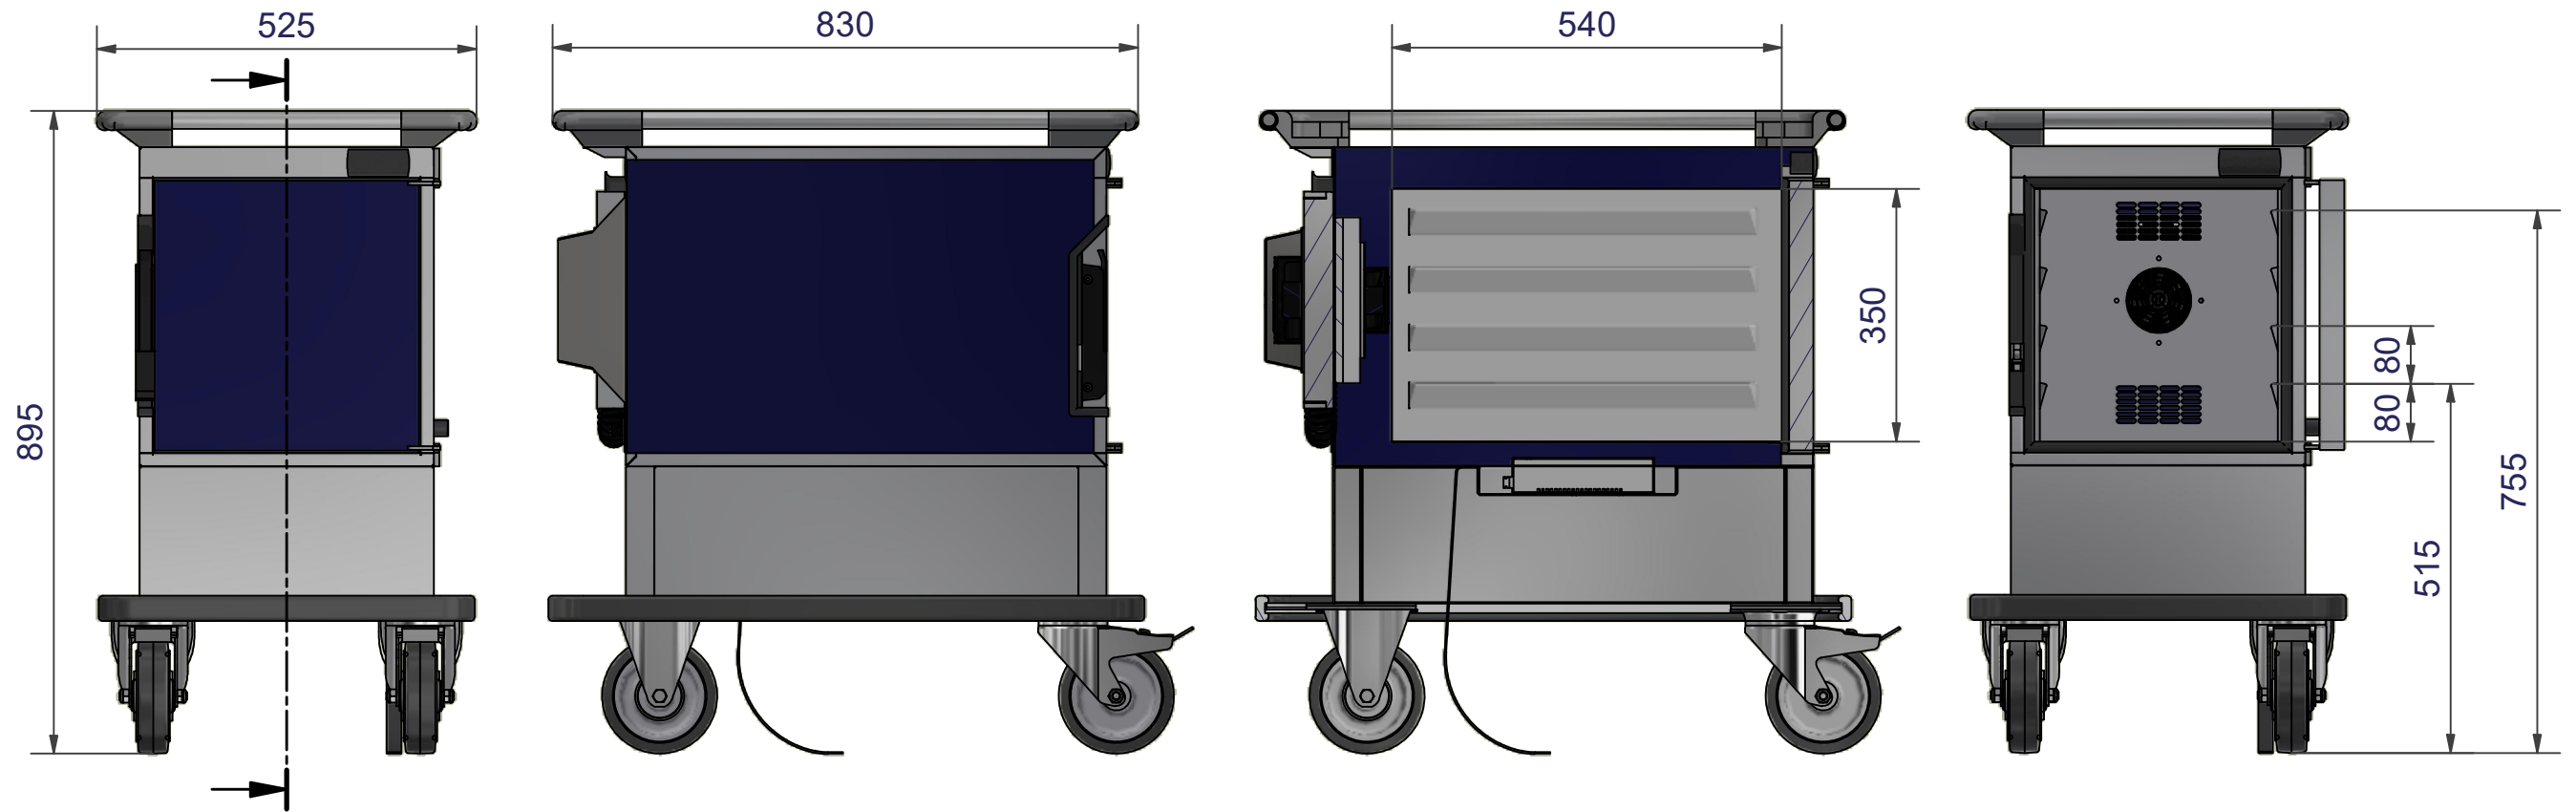

A3

Ritad i Inventor

230V/245W  
 Total weight = 51kg  
 Min working height = 515mm  
 Max working height = 755mm

Ordernr.		Radnr.		Färdig		Station					
Material				Tjocklek							
Yta				Beh.							
				Benämning							
				C60 (4 GN 1/1)							
				Klippm.		Ant.		Ritn.Nr.		Rev.	
				Klippm.		Ant.		122206-ZC		02	
Klippm.		Ant.		Klippm.		Ant.					
Klippm.		Ant.		Klippm.		Ant.					
Klippm.		Ant.		Klippm.		Ant.					
Skala		Rit. Nj		Dat 2022-01-24		Tol. ±					