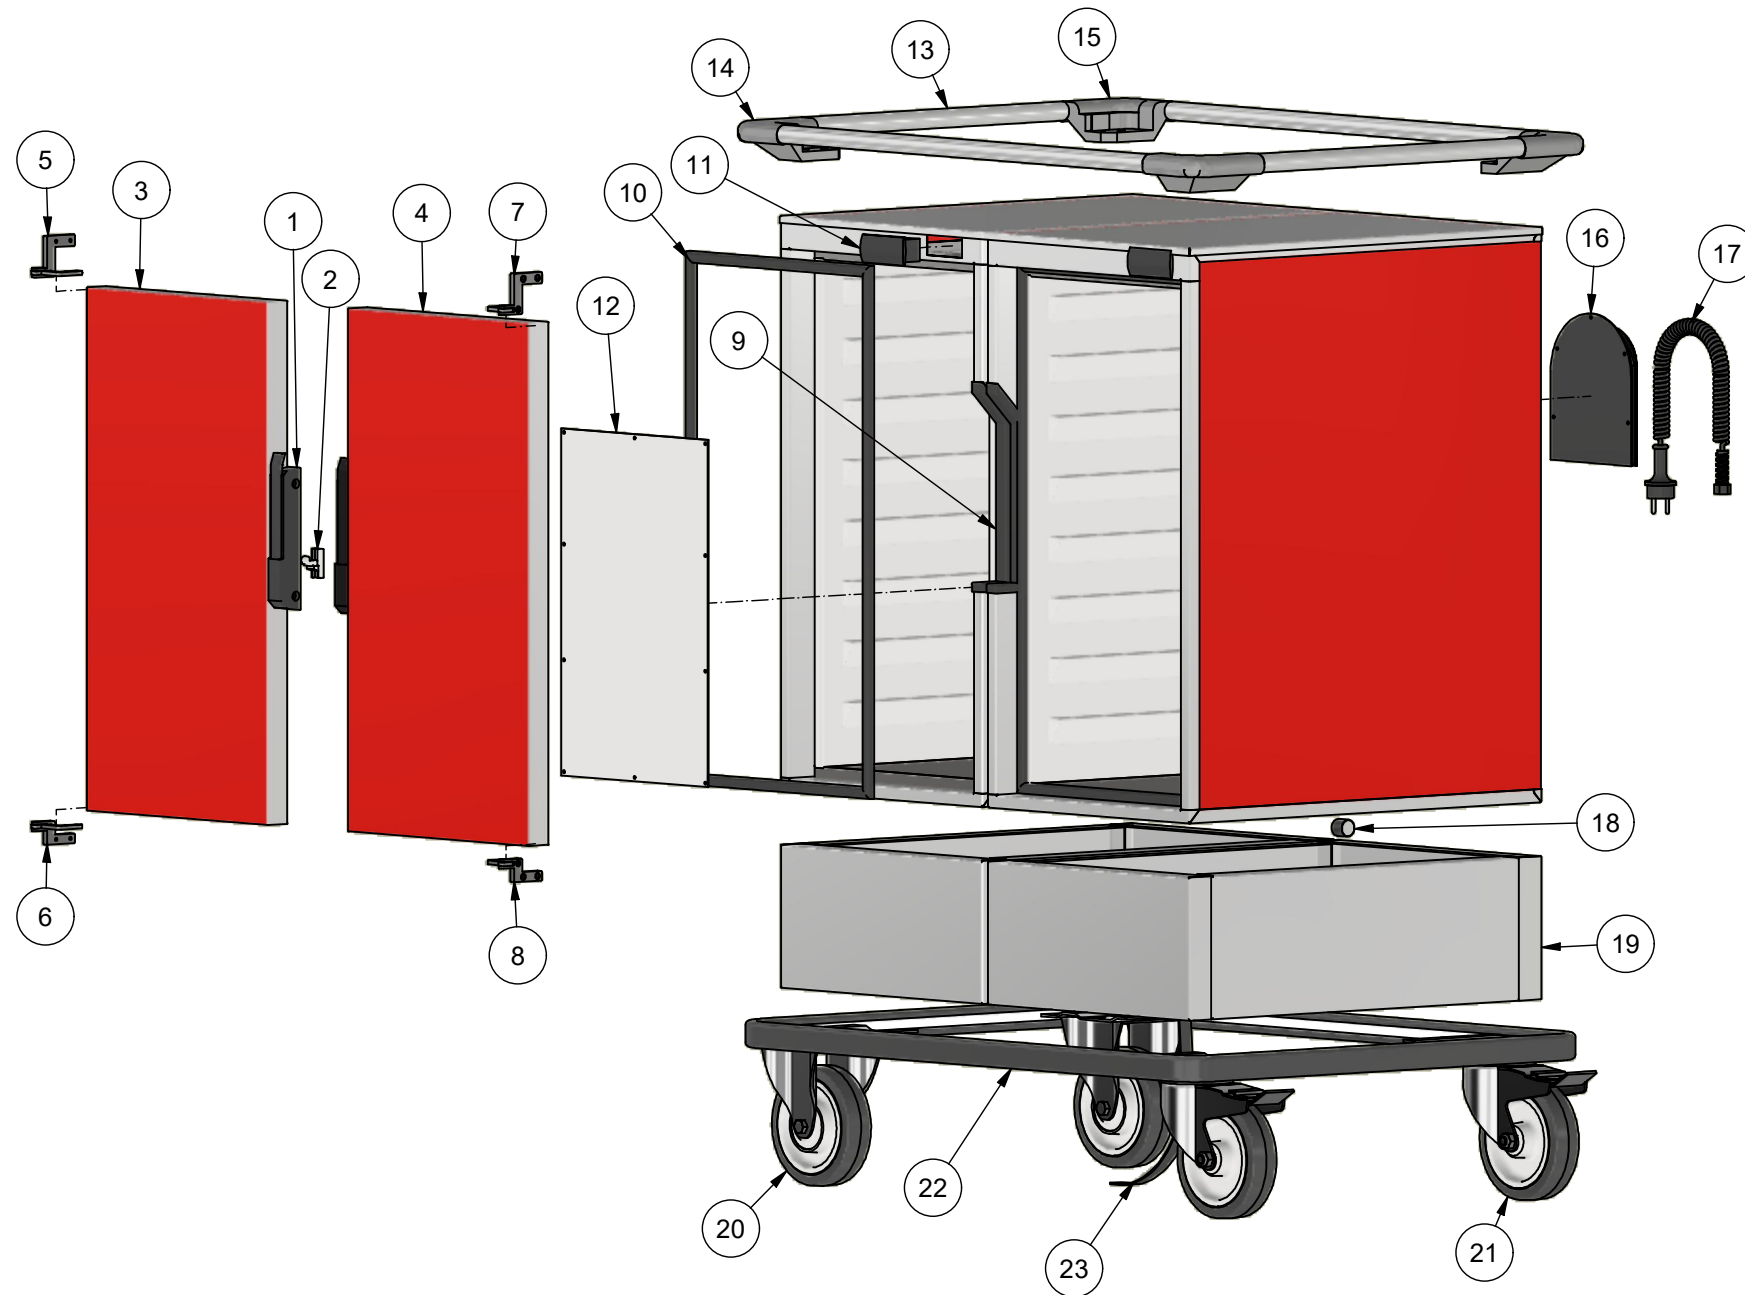

Nr	Art.no	Benämning	Description
1	311031	Engreppshandtag	One grip handle
2	311032	Låshake	Locking hook
3	219064-ZV	Dörr kpl. vänster E120	Door complete left E120
4	219064-Z	Dörr kpl. höger E120	Door complete right E120
5	311033	Övre vänster gångjärn	Upper left hinge
6	311033	Nedre vänster gångjärn	Lower left hinge
7	311033	Övre höger gångjärn	Upper right hinge
8	311033	Nedre höger gångjärn	Lower right hinge
9	311022	Plastbalja till lås	Lock fitting
10	313013	Tätlist E120	Sealing kit E120
11	312007	Digital display varm	Digital display hot
12	215024	Element 650W	Heating element 650W
13	213039	Toppram kpl. EE240	Spacebar upper complete EE240
14	314061	Plasthorn vänster	Plastic corner left
15	314060	Plasthorn höger	Plastic corner right
16	312069	Kopplingshus	Clutch
17	312009	Spiralsladd	Spiral cord
18	219017	Magnet	Magnetic door holder
19	219036	Socket	Base
20	318096	Fast hjul 160mm	Castor firm 160mm
21	318095	Länkhjul 160mm med broms	Castor swivel 160mm with brakes
22	213021	Vagnsram utan hjul	Trolley frame without castors
23	212024	Jordremsa	Antistatic strip

A3

Ritad i Inventor

Ordernr.	Radnr.	Färdig	Station
Material	Tjocklek		
Yta	EE240 (8+8 GN 1/1)		
Benämning		Reservdelista	
Klippm.		Spare parts list	
Klippm.		Ritn.Nr. 122132-ZE	
Klippm.		Rev. 01	
Skala	Rit. Nj	Dat 2022-04-28	Tol. ±