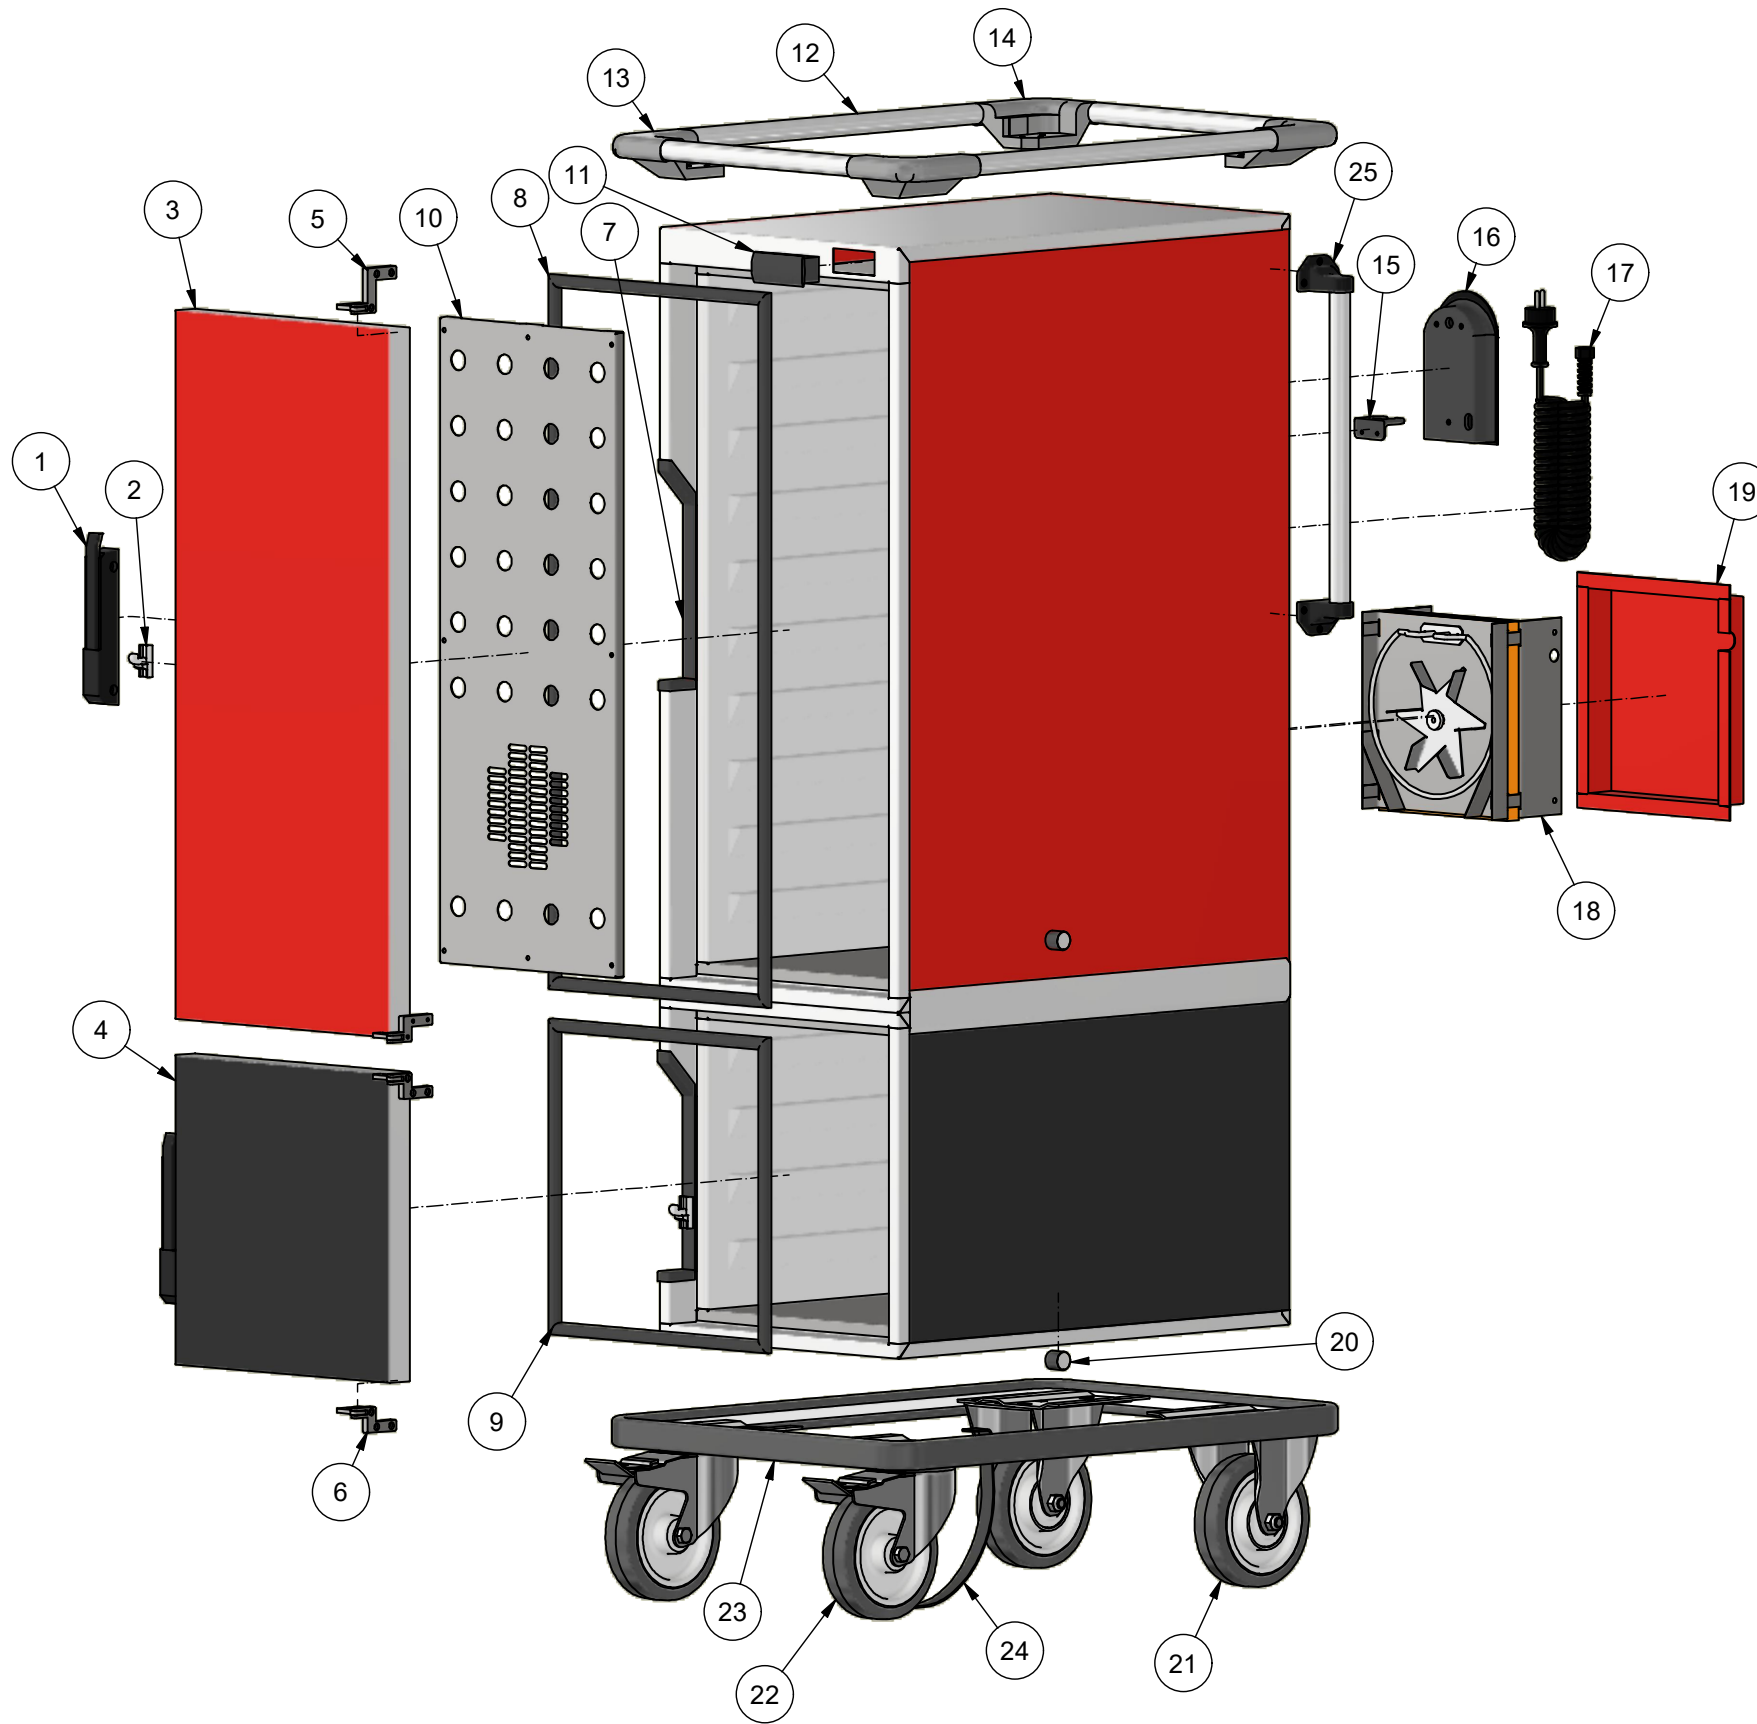

Nr	Art.no	Benämning	Description
1	311031	Engreppshandtag	One grip handle
2	311032	Låshake	Locking hook
3	312153-Z	Dörr kpl. F150	Door complete F150
4	219046-Z	Dörr kpl. S60	Door complete S60
5	311033	Övre gångjärn	Upper hinge
6	311033	Nedre gångjärn	Lower hinge
7	311022	Plastbalja till lås	Lock fitting
8	313011	Tätlist F150	Sealing kit F150
9	313013	Tätlist S60	Sealing kit S60
10	312133	Fördelningsplåt F150	Distribution plate F150
11	312007	Digital display varm	Digital display hot
12	213026-1	Toppram kpl. SF210	Spacebar upper complete SF210
13	314061	Plasthorn vänster	Plastic corner left
14	314060	Plasthorn höger	Plastic corner right
15	219035	Sladdhållare	Cable holder
16	312069	Kopplingshus	Clutch large with lid
17	312009	Spiralsladd	Connection cable
18	312130	Fläktpaket inkl. kåpa	Fan package incl. cover
19	314150	Fläktkåpa	Fan cover red
20	219017	Magnet	Magnetic door holder
21	318096	Fast hjul 160mm	Castor firm 160mm
22	318095	Länkhjul 160mm med broms	Castor swivel 160mm with brakes
23	213043-1	Vagnsram utan hjul	Trolley frame without castors
24	212024	Jordremsa	Antistatic strip
25	212011	Extra handtag set om 2	Extra handles set of 2