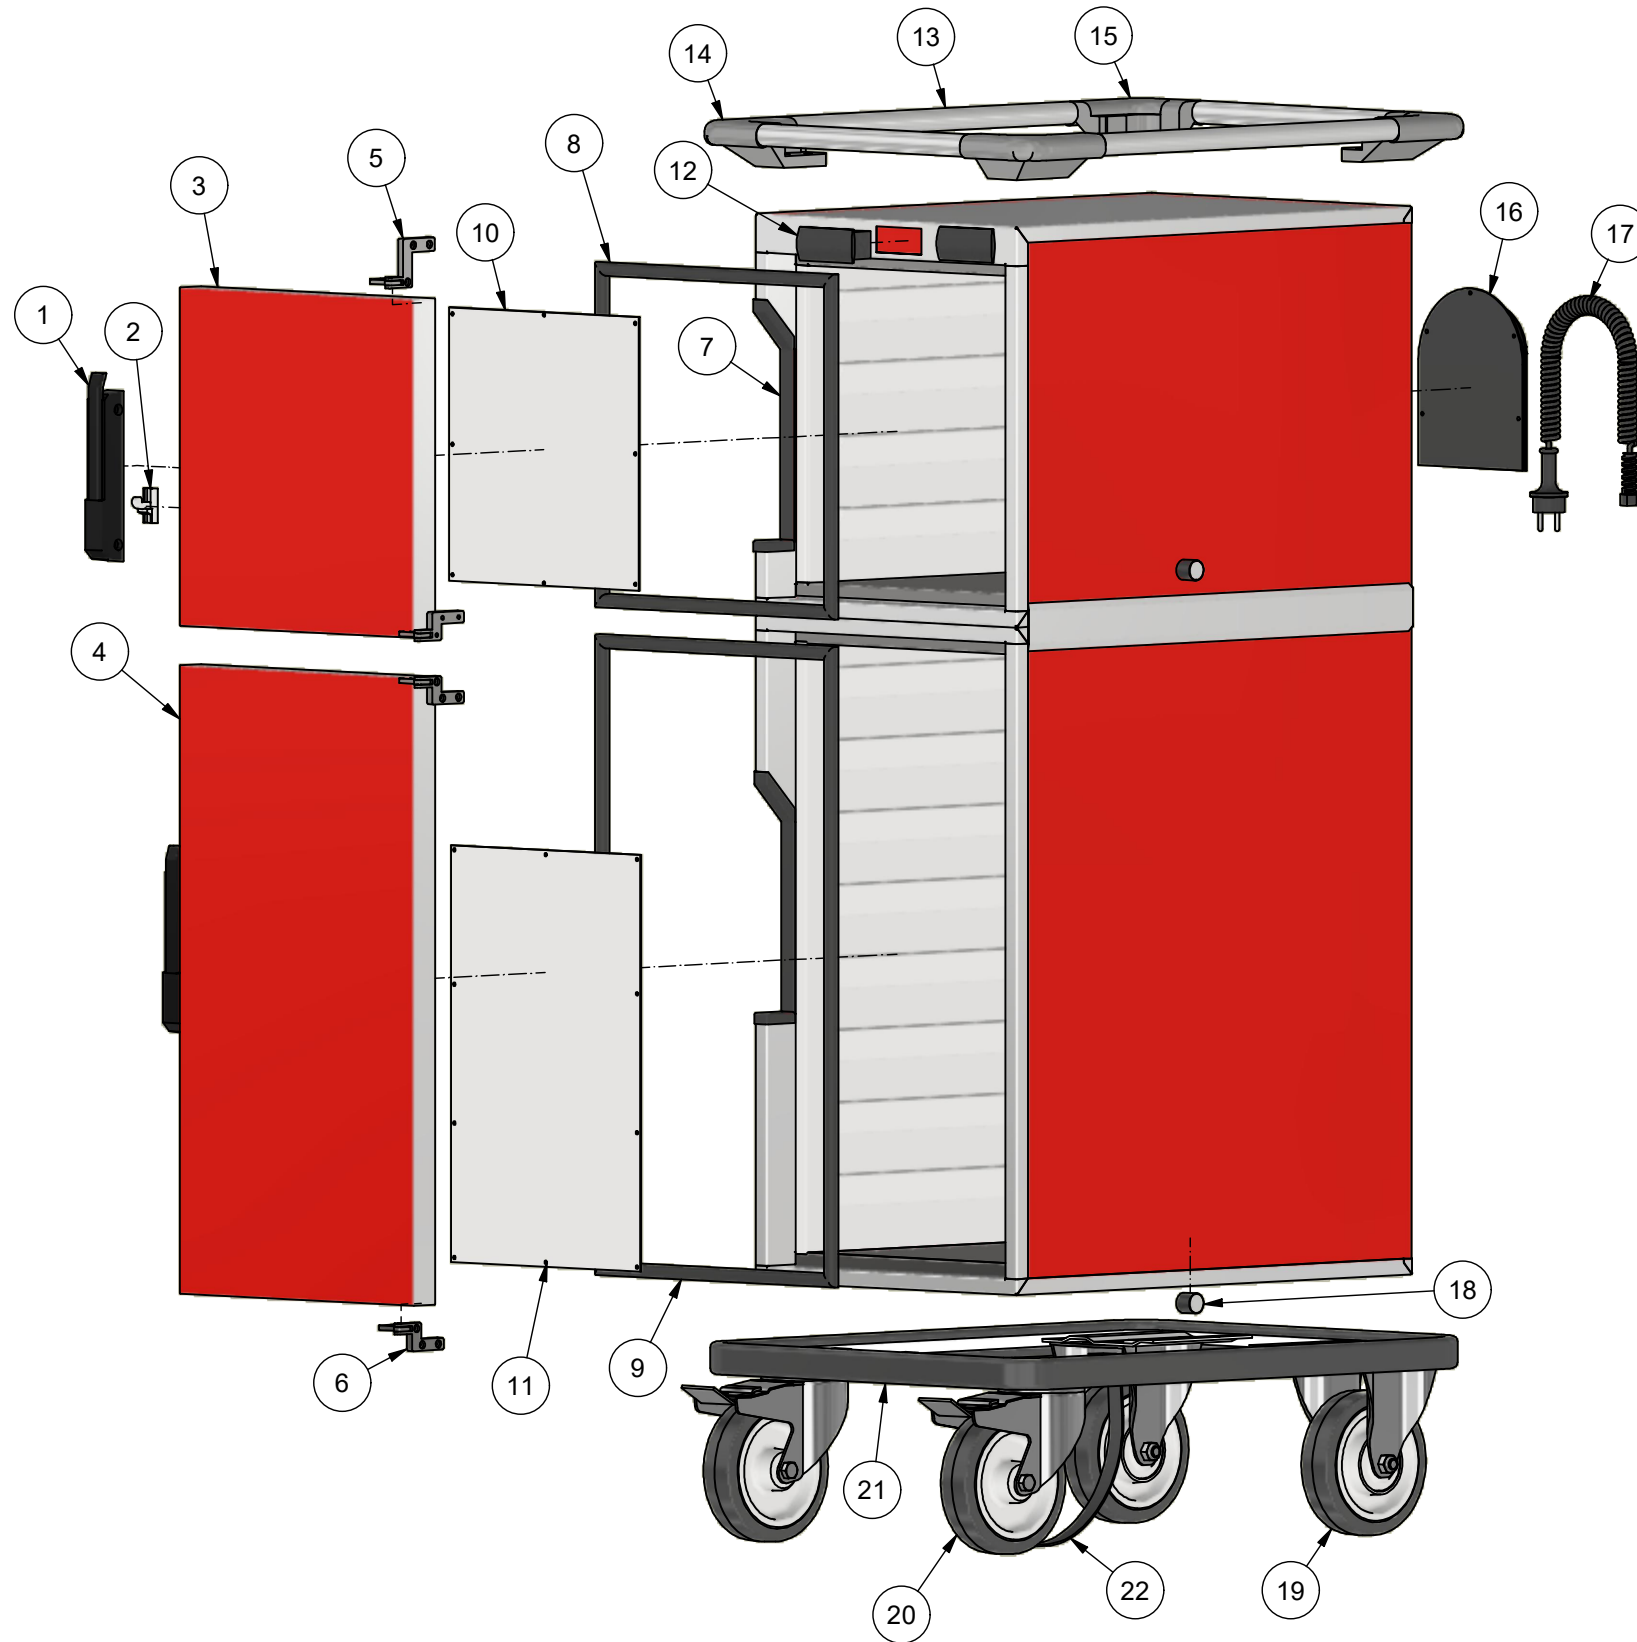

Nr	Art.no	Benämning	Description
1	311031	Engreppshandtag	One grip handle
2	311032	Låshake	Locking hook
3	219066-Z	Dörr kpl. E60	Door complete E60
4	219064-Z	Dörr kpl. E120	Door complete E120
5	311033	Övre gångjärn	Upper hinge
6	311033	Nedre gångjärn	Lower hinge
7	311022	Plastbalja till lås	Lock fitting
8	313013	Tätlist E60	Sealing kit E60
9	313013	Tätlist E120	Sealing kit E120
10	215001	Element 280W	Heating element 280W
11	215024	Element 650W	Heating element 650W
12	312007	Digital display varm	Digital display hot
13	213002-1	Toppram kpl. EE180	Spacebar upper complete EE180
14	314061	Plasthorn vänster	Plastic corner left
15	314060	Plasthorn höger	Plastic corner right
16	312069	Kopplingshus	Clutch
17	312009	Spiralsladd	Spiralcord
18	219017	Magnet	Magnetic door holder
19	318096	Fast hjul 160mm	Castor firm 160mm
20	318095	Länkhjul 160mm med broms	Castor swivel 160mm with brakes
21	213021	Vagnsram utan hjul	Trolley frame without castors
22	212024	Jordremsa	Antistatic strip

A3

Ritad i Inventor

Ordernr.	Radnr.	Färdig	Station
Material		Tjocklek	
Yta		Beh.	
		EE180 (8+4 GN 1/1)	
Klippm.		Ant.	
Klippm.		Ant.	
Klippm.		Ant.	
Klippm.		Ant.	
Skala		Rit. Nj	Dat 2022-05-02
		Tol. ±	
SDX THERMOBOX			
Benämning			
Reservdelista			
Spare parts list			
Ritn.Nr.		Rev.	
122104-ZE		01	