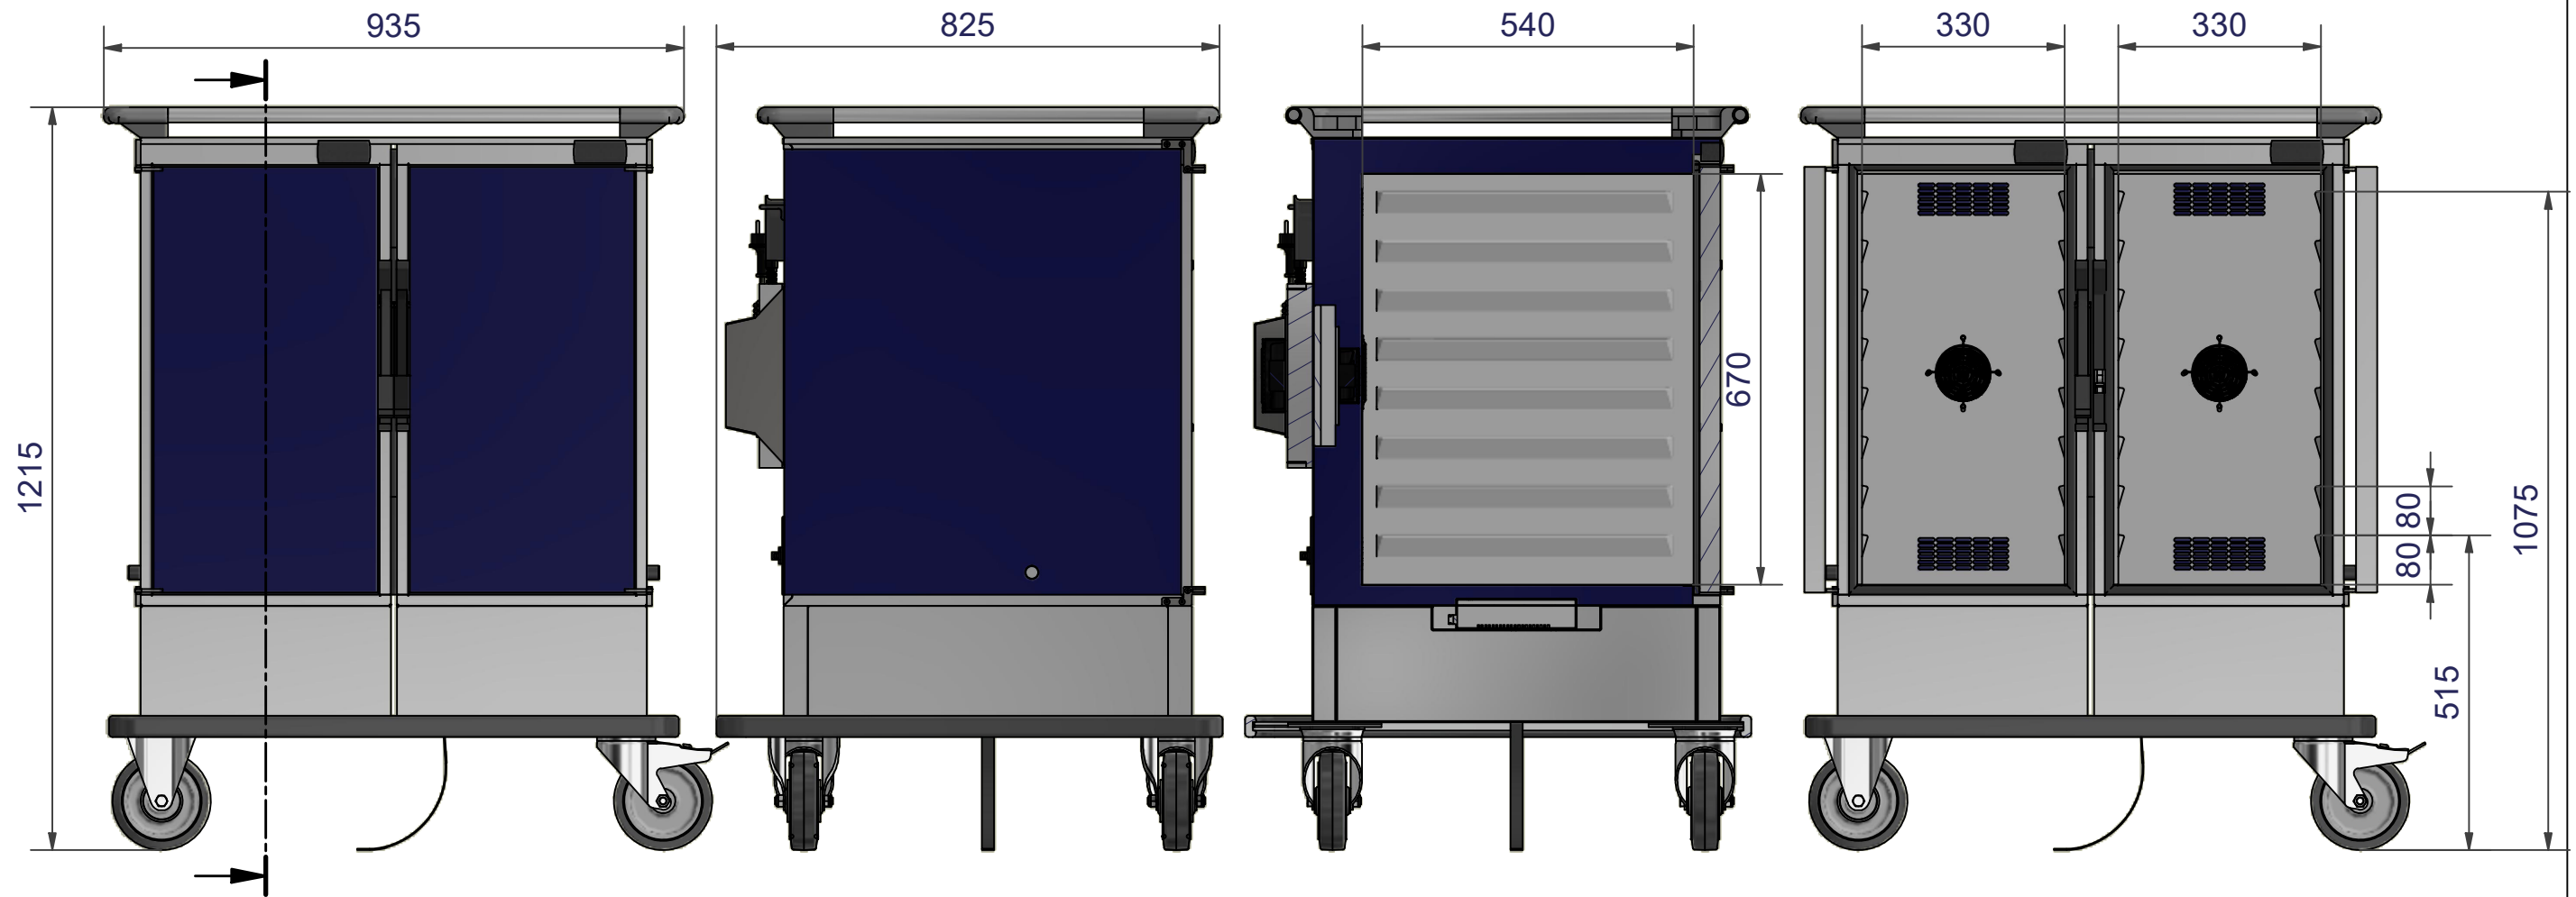

Total weight = 120kg
 Min working height = 515mm
 Max working height = 1075mm

A3

Ritad i Inventor

Ordernr.		Radnr.		Färdig		Station	
Material				Tjocklek			
Yta				Beh.			
Klippm.				Ant.			
Klippm.				Ant.			
Klippm.				Ant.			
Klippm.				Ant.			
Skala				Rit. Nj		Dat 2022-02-23	
				Tol. ±		Rev.	
						Benämning CC240 (8+8 GN 1/1)	
						Ritn.Nr. 122320-ZC	
						01	