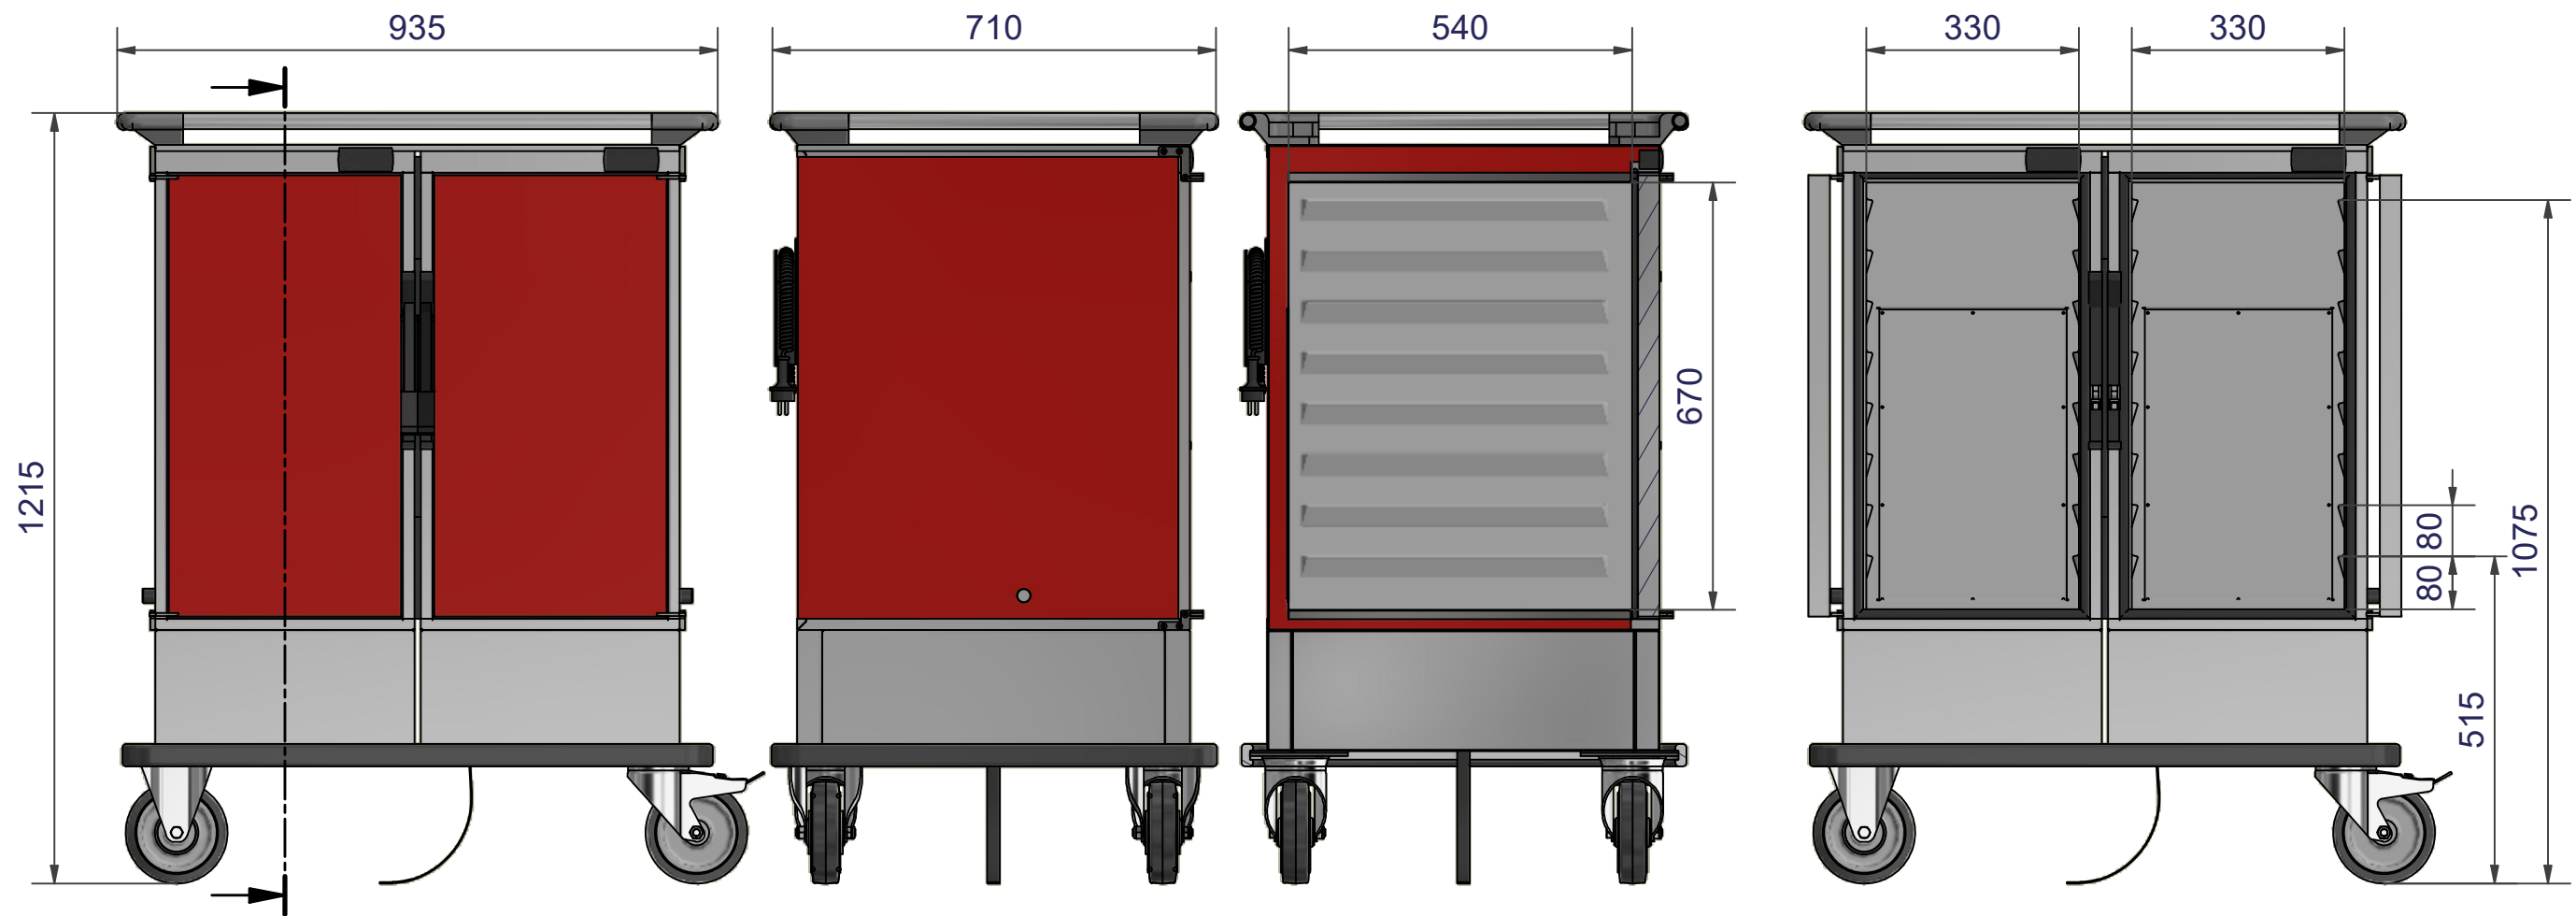

A3

Ritad i Inventor

Total weight = 96kg  
 Min working height = 515mm  
 Max working height = 1075mm

Ordernr.		Radnr.		Färdig		Station					
Material				Tjocklek							
Yta				Beh.							
				Benämning							
				EE240 (8+8GN 1/1)							
				Klippm.		Ant.		Klippm.		Ant.	
				Klippm.		Ant.		Klippm.		Ant.	
Klippm.		Ant.		Klippm.		Ant.					
Klippm.		Ant.		Klippm.		Ant.					
Skala		Rit.	Nj	Dat	2022-04-28	Tol.	±				
Ritn.Nr.						122132-ZE					
Rev.						02					