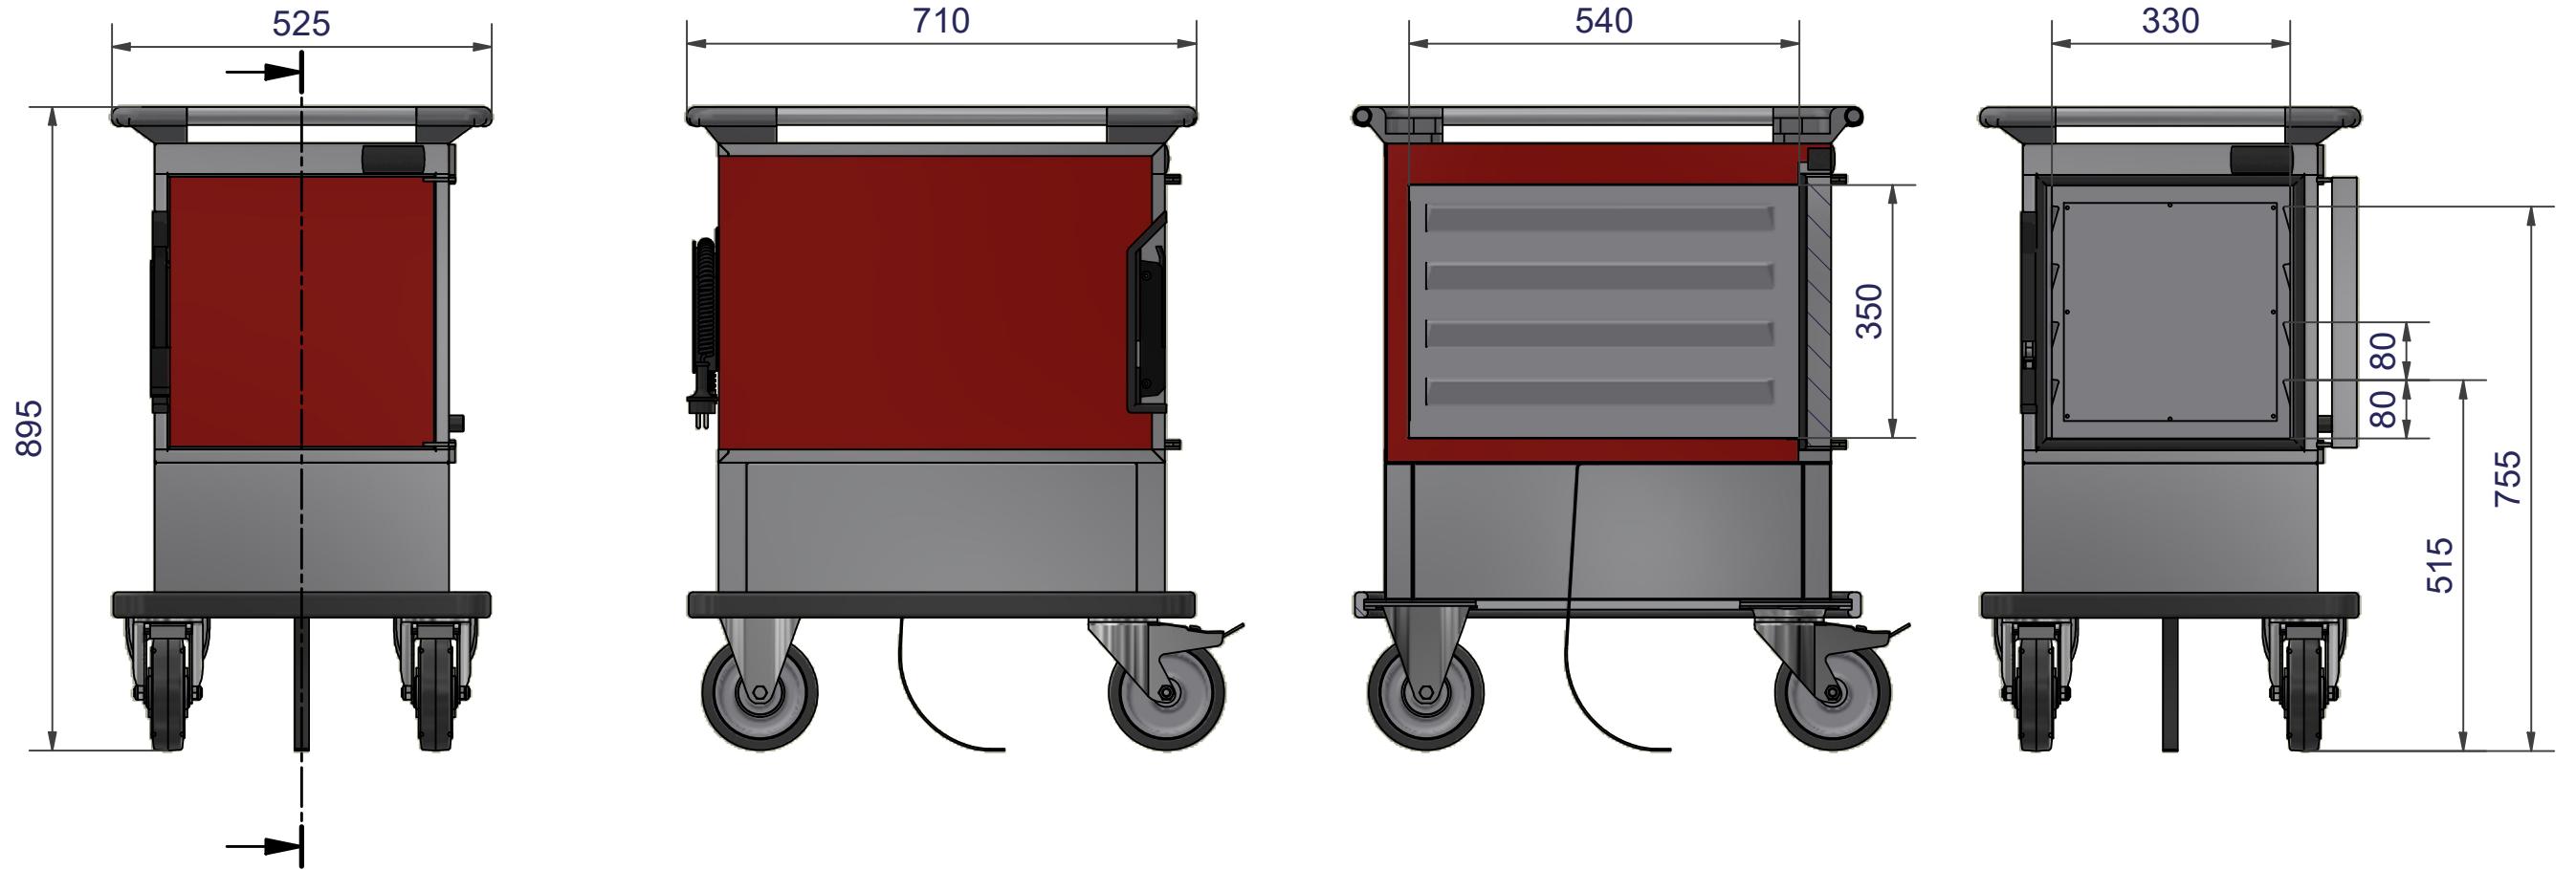

Total weight = 41kg  
 Min working height = 515mm  
 Max working height = 755mm

A3

Ritad i Inventor

Ordernr.		Radnr.		Färdig		Station	
Material				Tjocklek			
Yta				Beh.			
				Benämning			
				E60 (4 GN 1/1)			
				Ritn.Nr.			
				122006-ZE			
Skala		Rit.	Dat	Tol.		Rev.	
		Nj	2022-04-11	±		01	