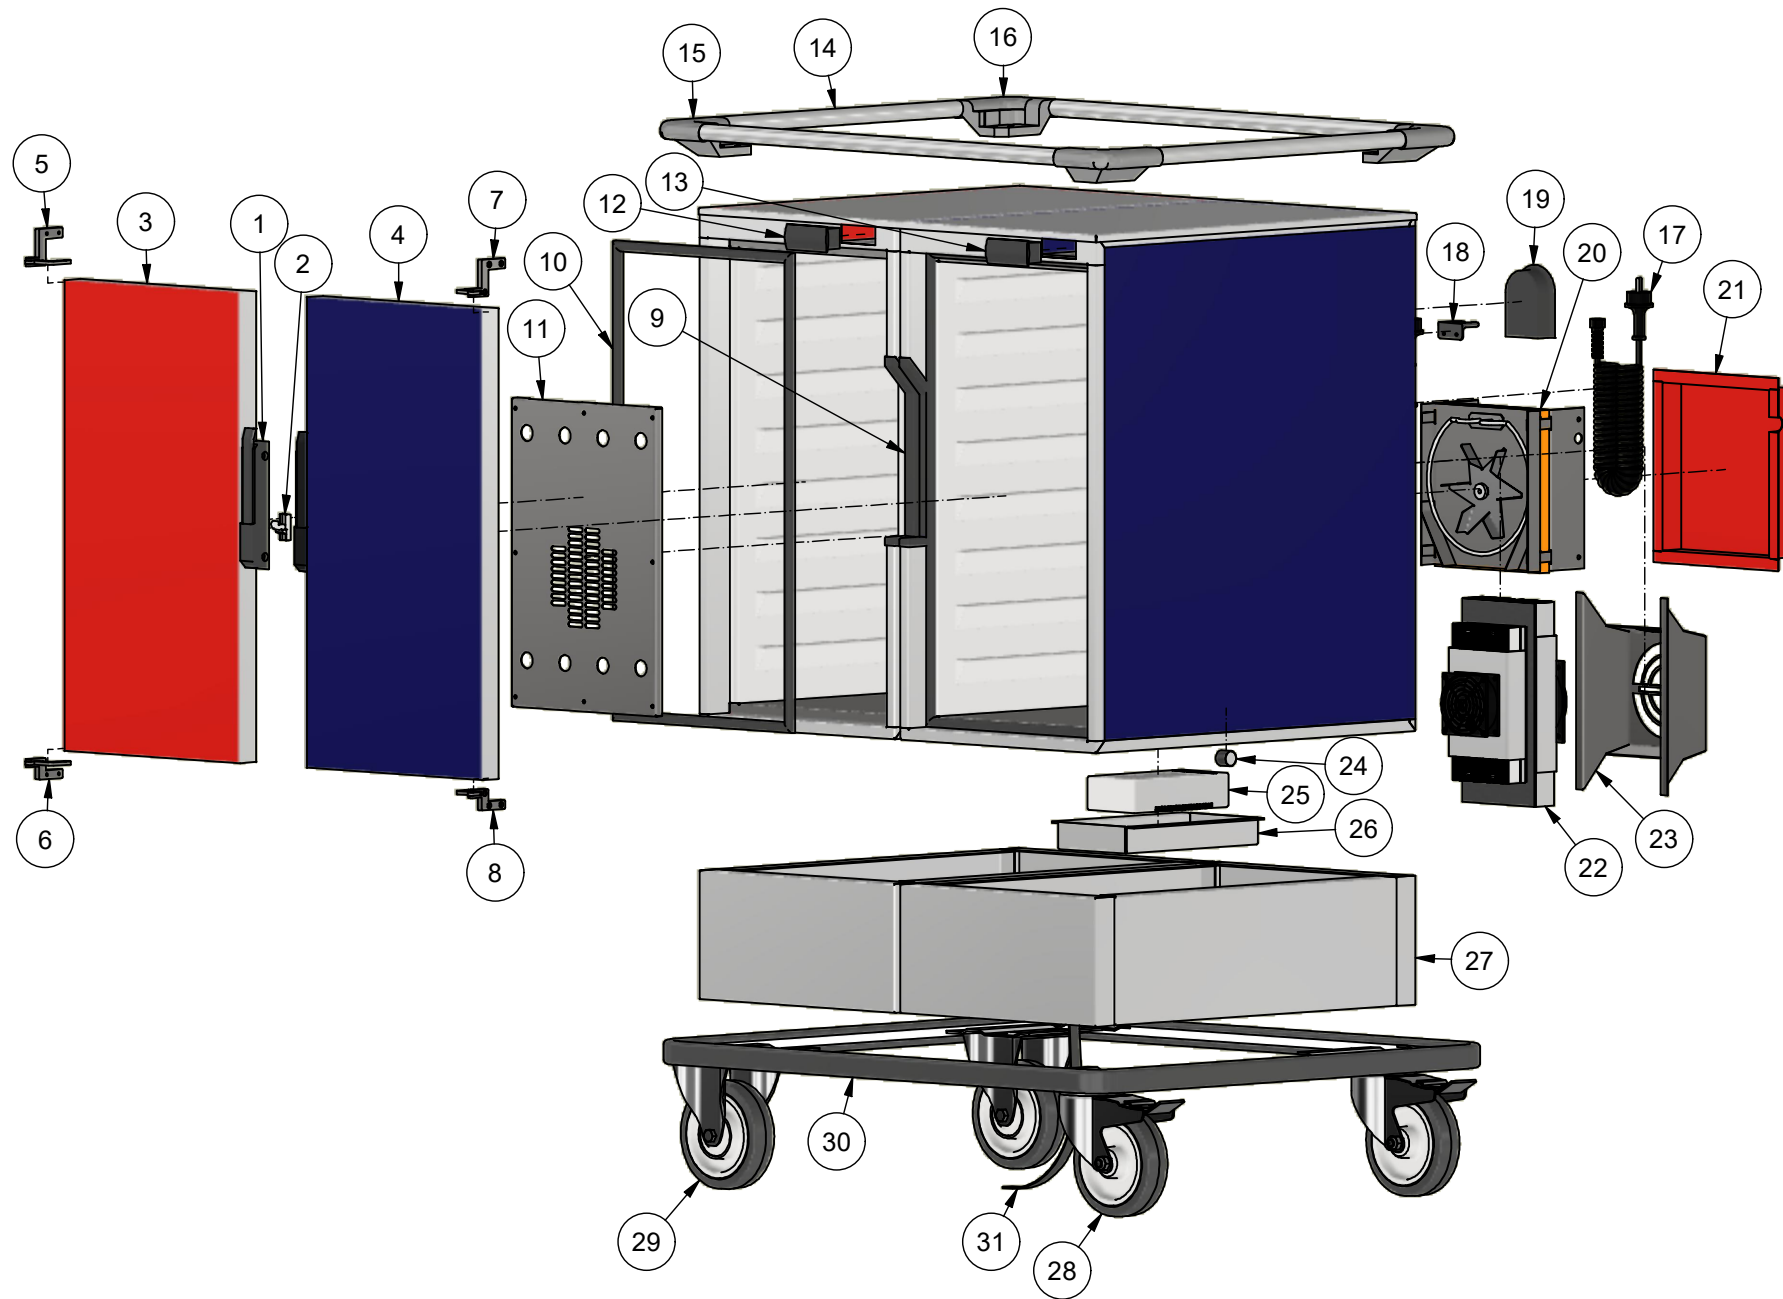

Nr	Art.no	Benämning	Description
1	311031	Engreppshandtag	One grip handle
2	311032	Låshake	Locking hook
3	219052-ZV	Dörr kpl. vänster F120	Door complete left F120
4	219055-Z	Dörr kpl. höger C120	Door complete right C120
5	311033	Övre vänster gångjärn	Upper left hinge
6	311033	Nedre vänster gångjärn	Lower left hinge
7	311033	Övre höger gångjärn	Upper right hinge
8	311033	Nedre höger gångjärn	Lower right hinge
9	311022	Plastbalja till lås	Lock fitting
10	313013	Tätlist 120	Sealing kit 120
11	319207	Fördelningsplåt F120	Distribution plate F120
12	312077	Digital display varm	Digital display hot
13	312078	Digital display kall	Digital display cold
14	213100	Toppram kpl. CF240	Spacebar upper complete CF240
15	314061	Plasthörn vänster	Plastic corner left
16	314060	Plasthörn Höger	Plastic corner right extended
17	312009	Spiralsladd	Connection cable
18	219035	Sladdhållare	Cable holder
19	314030	Kopplingshus	Clutch Small with lid
20	312132	Fläktpaket inkl. kåpa	Fan package incl. cover
21	314151	Flätkåpa	Fan cover red
22	312259	Kylaggregat	Cooling machine
23	511035	Skyddskåpa	Protective cover
24	219017	Magnet	Magnetic door holder
25	312230	Nätaggregat	Power supply
26	219044	Skyddskåpa	Protective cover
27	219037	Sockel	Base
28	318095	Länkhjul 160mm med broms	Castor swivel 160mm with brake
29	318096	Fast hjul 160mm	Castor firm 160mm
30	213023	Vagnsram utan hjul	Trolley frame without castors
31	212024	Jordremsa	Antistatic strip

A3

Ritad i Inventor

Ordernr.	Radnr.	Färdig	Station
Material		Tjocklek	
Yta		Beh.	
		CF240 (8+8GN 1/1)	
Klippm.		Ant.	
Klippm.		Ant.	
Klippm.		Ant.	
Klippm.		Ant.	
Skala		Rit. Nj	Dat 2023-11-29
		Tol. ±	
<b>SDX THERMOBOX</b>			
Benämning			
Reservdelista			
Spare parts list			
Ritn.Nr.			Rev.
122068-ZCF			01