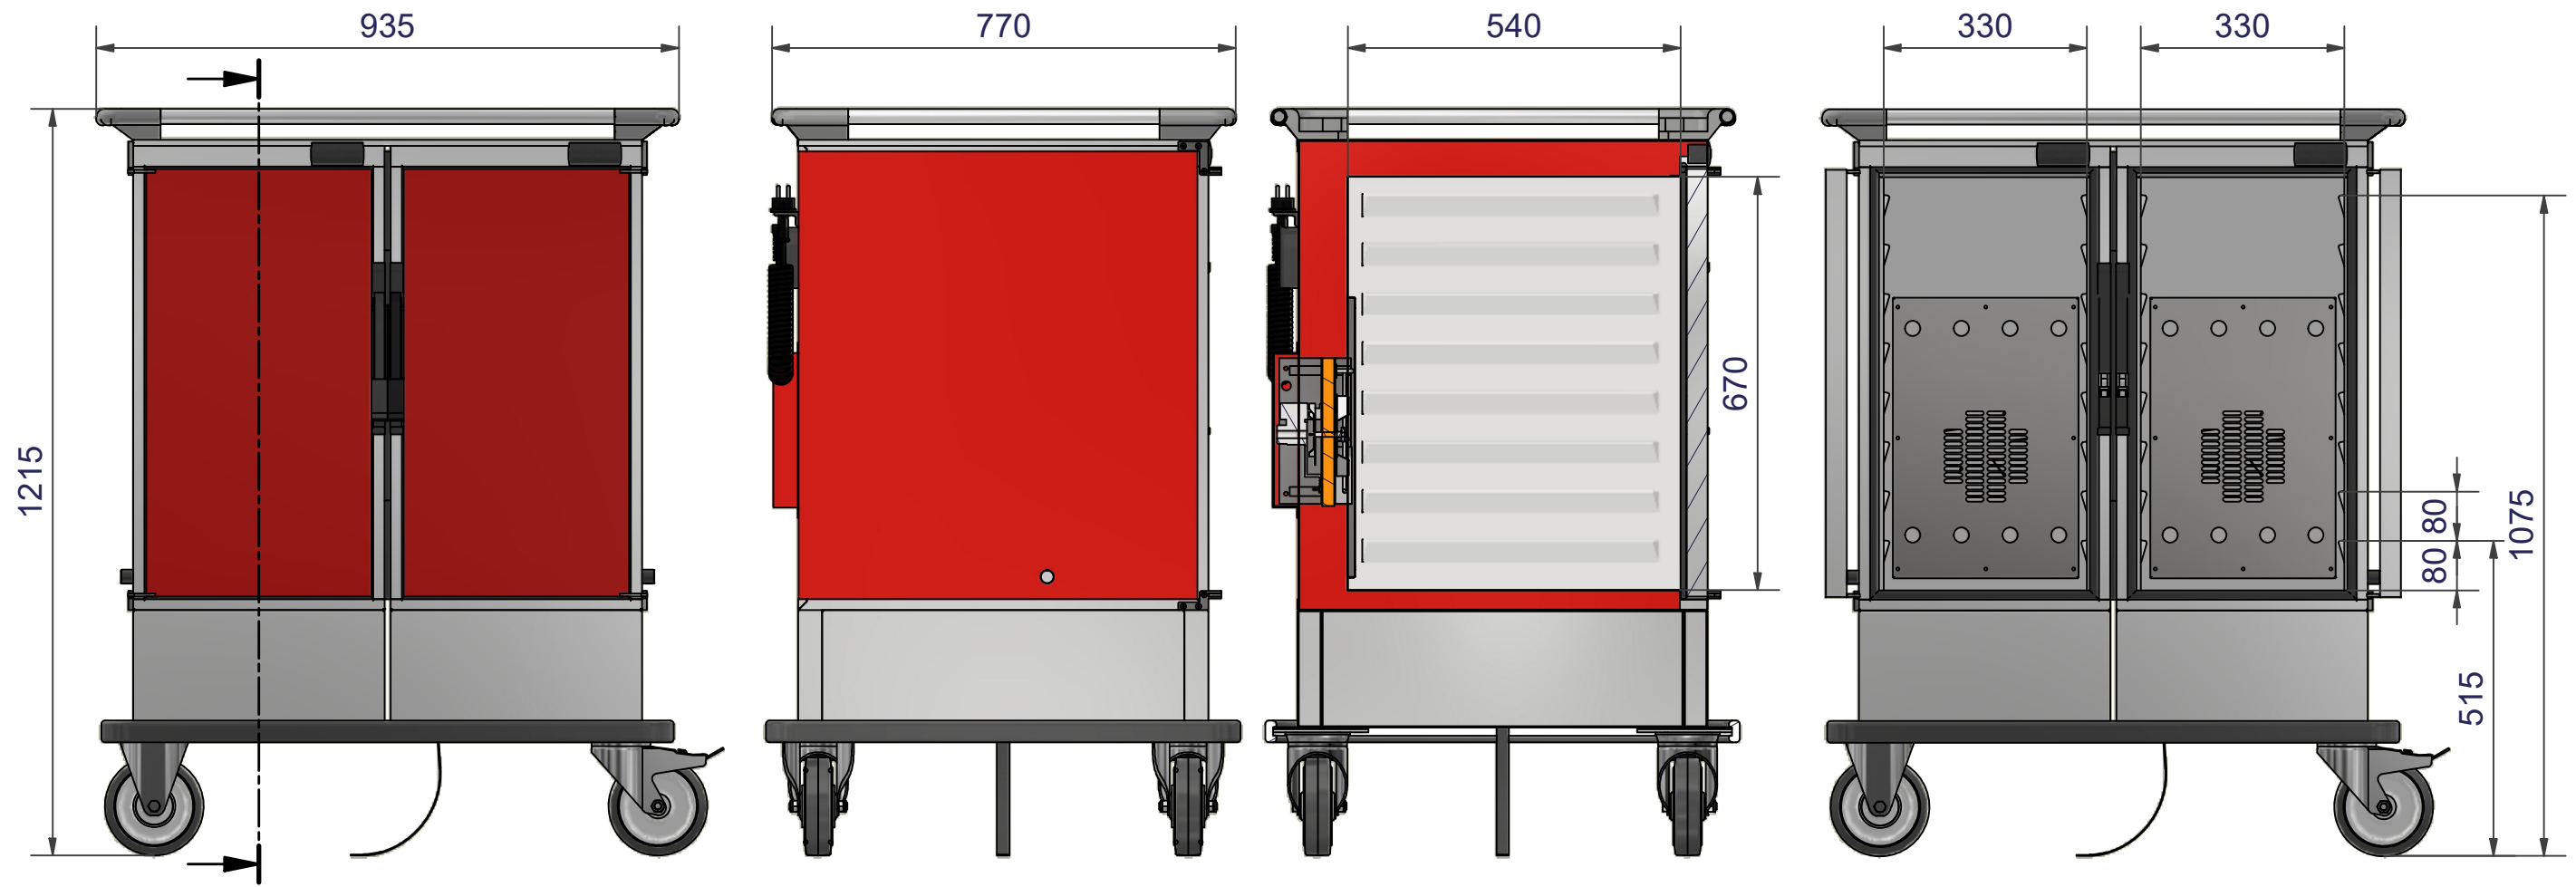

A3

Total weight = 110kg  
 Min working height = 515mm  
 Max working height = 1075mm

Ritad i Inventor

Ordernr.		Radnr.		Färdig		Station	
Material				Tjocklek			
Yta				Beh.			
Klippm.				Ant.			
Klippm.				Ant.			
Klippm.				Ant.			
Klippm.				Ant.			
Skala				Rit. Nj		Dat 2023-03-08	
				Tol. ±		Benämning	
						<b>FF240 (8+8GN 1/1)</b>	
				Ritn.Nr.		Rev.	
				122132-ZF		01	