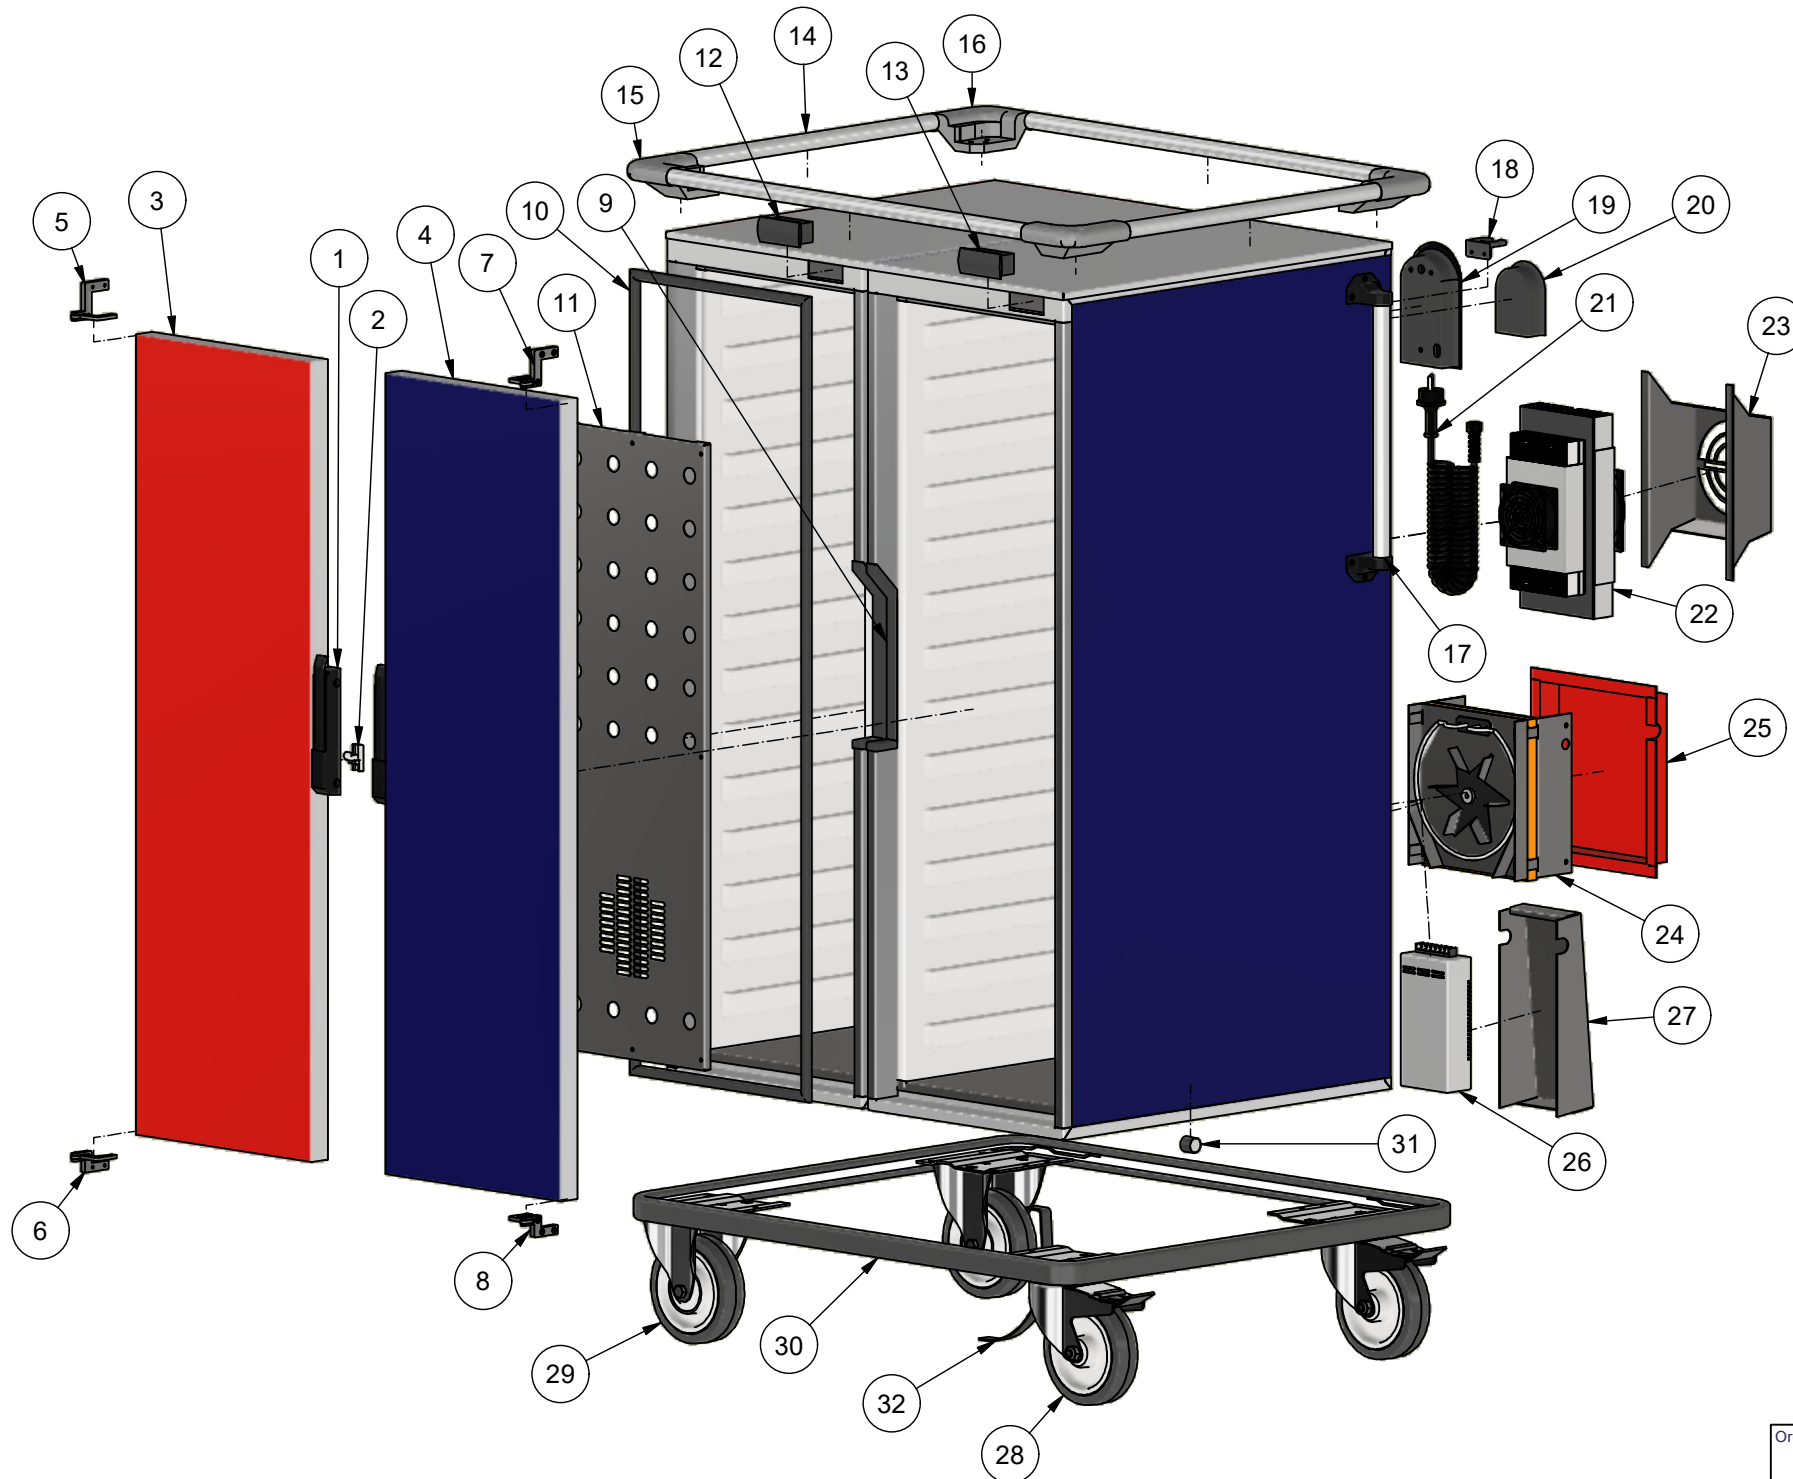

Nr	Art.no	Benämning	Description
1	311031	Engreppshandtag	One grip handle
2	311032	Låshake	Locking hook
3	312154	Dörr kpl. vänster F210	Door complete left F210
4	219050	Dörr kpl. höger C210	Door complete right C210
5	311033	Övre vänster gångjärn	Upper left hinge
6	311033	Nedre vänster gångjärn	Lower left hinge
7	311033	Övre höger gångjärn	Upper right hinge
8	311033	Nedre höger gångjärn	Lower right hinge
9	311022	Plastbalja till lås	Lock fitting
10	313011	Tätlist 210	Sealing kit 210
11	319206	Fördelningsplåt F210	Distribution plate F210
12	312007	Digital display varm	Digital display hot
13	312008	Digital display kall	Digital display cold
14	213100	Toppram kpl. CF420	Spacebar upper complete CF420
15	314061	Plasthörn vänster	Plastic corner left
16	314060	Plasthörn höger	Plastic corner right
17	212011	Extra handtag set om 2	Extra handles set of 2
18	219035	Sladdhållare	Cable holder
19	312069	Kopplingshus F210	Clutch large with lid
20	314030	Kopplingshus C210	Clutch Small with lid
21	312009	Spiralsladd	Connection cable
22	312259	Kylaggregat	Cooling machine
23	511035	Skyddskåpa	Protective cover
24	312130	Fläktpaket inkl. kåpa	Fan packade incl. cover
25	314150	Fläktkåpa	Fan cover red
26	312230	Nätaggregat	Power supply
27	219044	Skyddskåpa nätaggregat	Cover power supply
28	318095	Länkhjul 160mm med broms	Castor swivel 160mm with brake
29	318096	Fast hjul 160mm	Castor firm 160mm
30	213023	Vagnsram utan hjul	Trolley frame without castors
31	219017	Magnet	Magnetic door holder
32	212024	Jordremsa	Antistatic strip