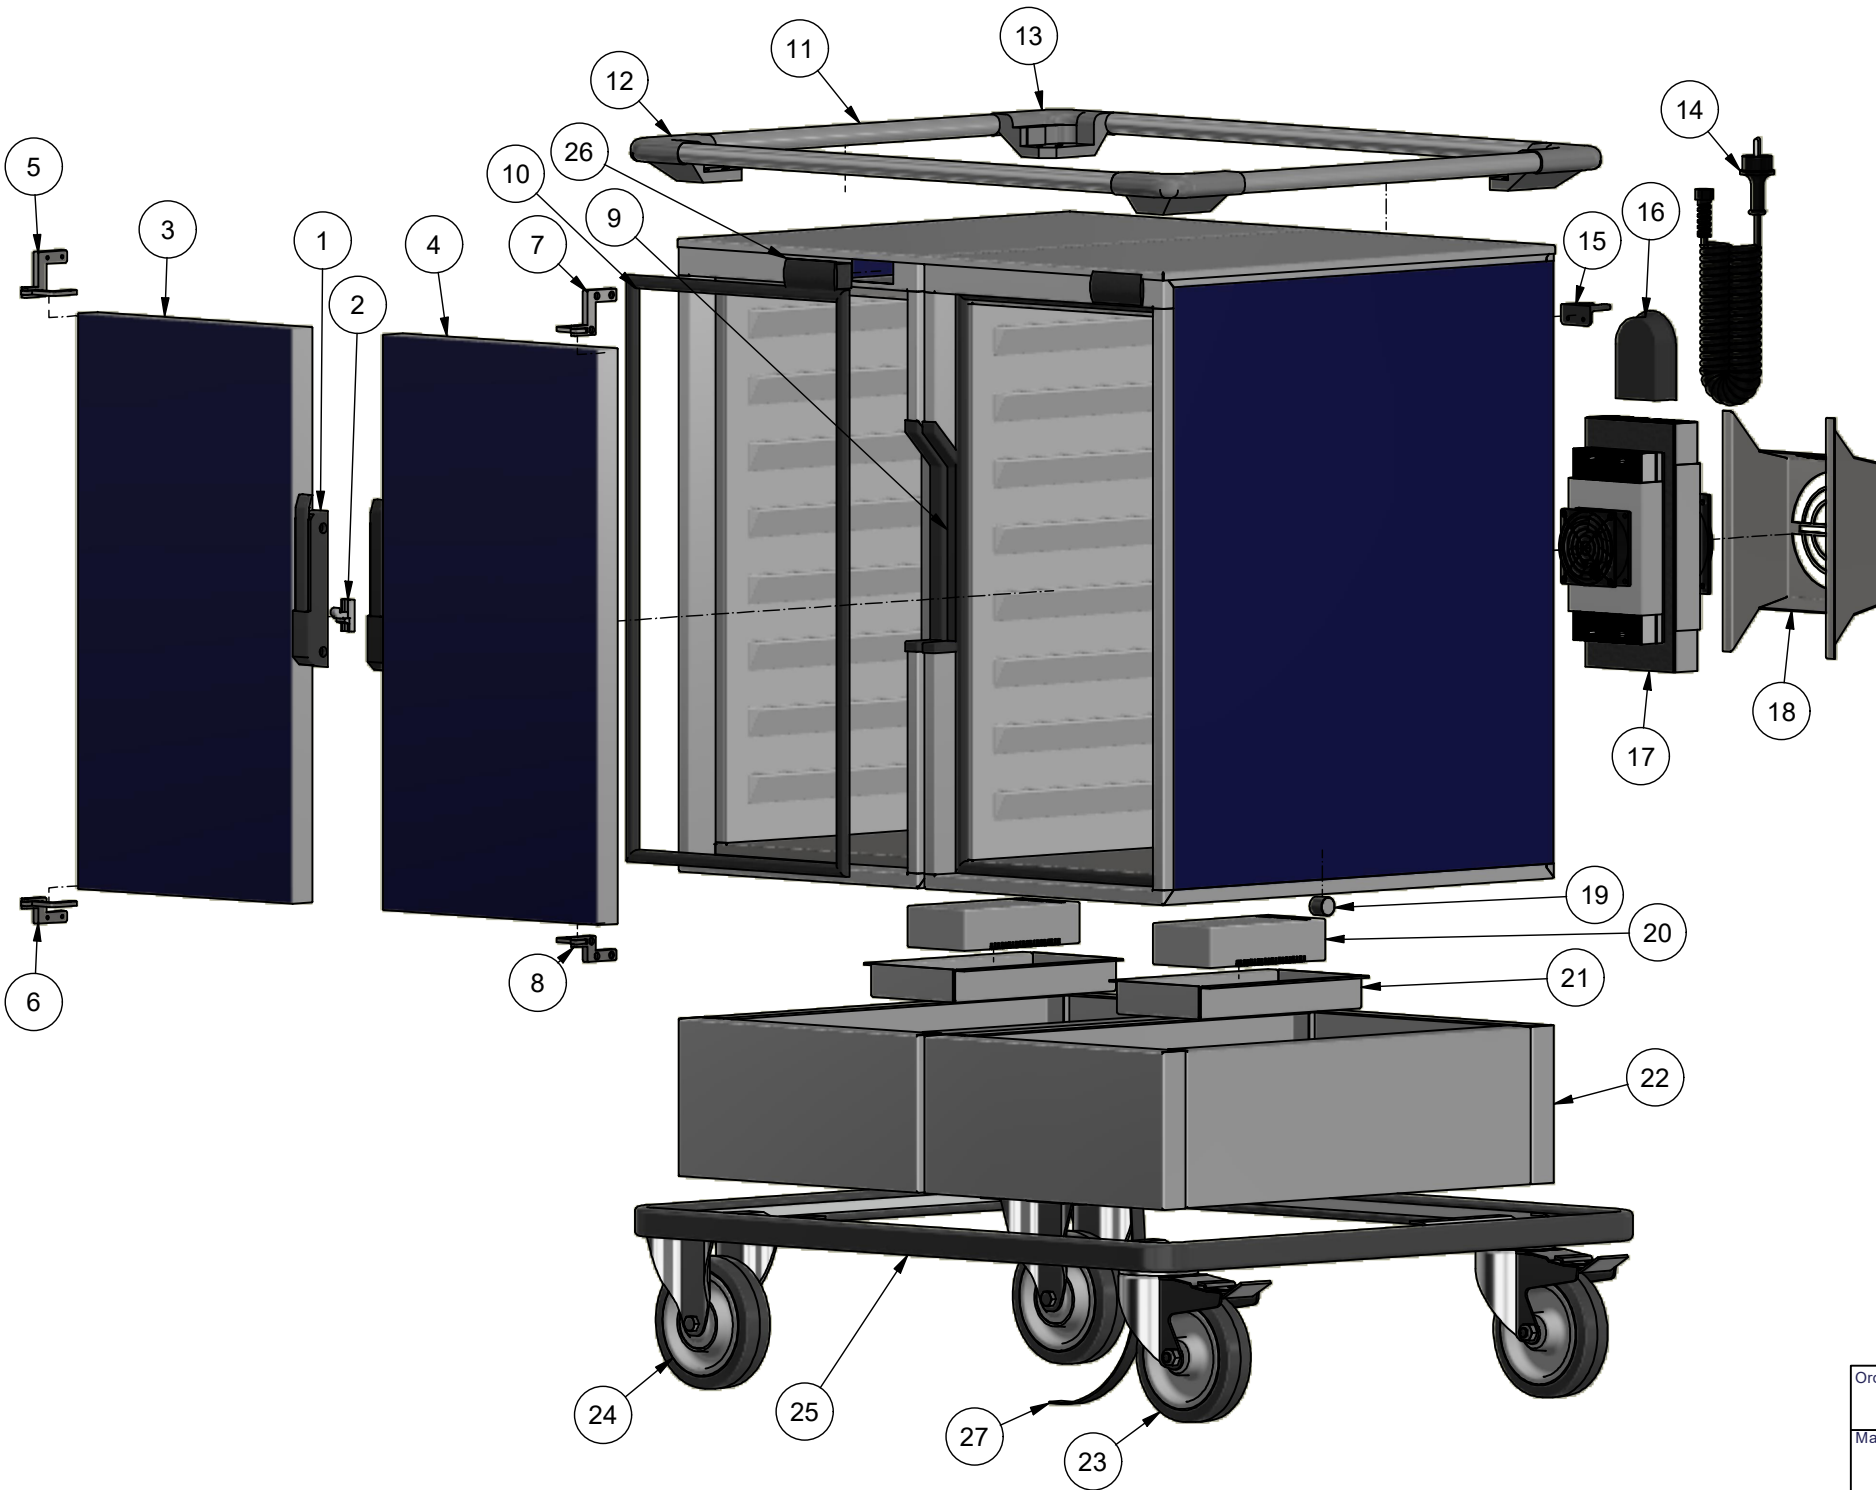

Nr	Art.no	Benämning	Description
1	311031	Engreppshandtag	One grip handle
2	311032	Låshake	Locking hook
3	219055-ZV	Dörr kpl. vänster C120	Door complete left C120
4	219055-Z	Dörr kpl. höger C120	Door complete right C120
5	311033	Övre vänster gångjärn	Upper left hinge
6	311033	Nedre vänster gångjärn	Lower left hinge
7	311033	Övre höger gångjärn	Upper right hinge
8	311033	Nedre höger gångjärn	Lower right hinge
9	311022	Plastbalja till lås	Lock fitting
10	313013	Tätlist C120	Sealing kit C120
11	213100	Toppram kpl. CC240	Spacebar upper complete CC240
12	314061	Plasthörn vänster	Plastic corner left
13	314062	Plasthörn Höger	Plastic corner right extended
14	312009	Spiralsladd	Connection cable
15	219035	Sladdhållare	Cable holder
16	314030	Kopplingshus	Clutch Small with lid
17	312259	Kylaggregat	Cooling machine
18	511035	Skyddskåpa	Protective cover
19	219017	Magnet	Magnetic door holder
20	312230	Nätaggregat	Power supply
21	219044	Skyddskåpa	Protective cover
22	219037	Sockel C120	Base C120
23	318095	Länkhjul 160mm med broms	Castor swivel 160mm with brake
24	318096	Fast hjul 160mm	Castor firm 160mm
25	213023	Vagnsram utan hjul	Trolley frame without castors
26	312008	Digital display kall	Digital display cold
27	212024	Jordremsa	Antistatic strip

A3

Ritad i Inventor

Ordernr.	Radnr.	Färdig	Station
Material		Tjocklek	
Yta		Beh.	
		CC240 (8+8GN 1/1)	
Klippm.		Ant.	
Klippm.		Ant.	
Klippm.		Ant.	
Klippm.		Ant.	
Skala		Rit. Nj	Dat 2022-02-23
		Tol. ±	
SDX THERMOBOX			
Benämning			
Reservdelista			
Spare parts list			
Ritn.Nr.			Rev.
122320-ZC			01