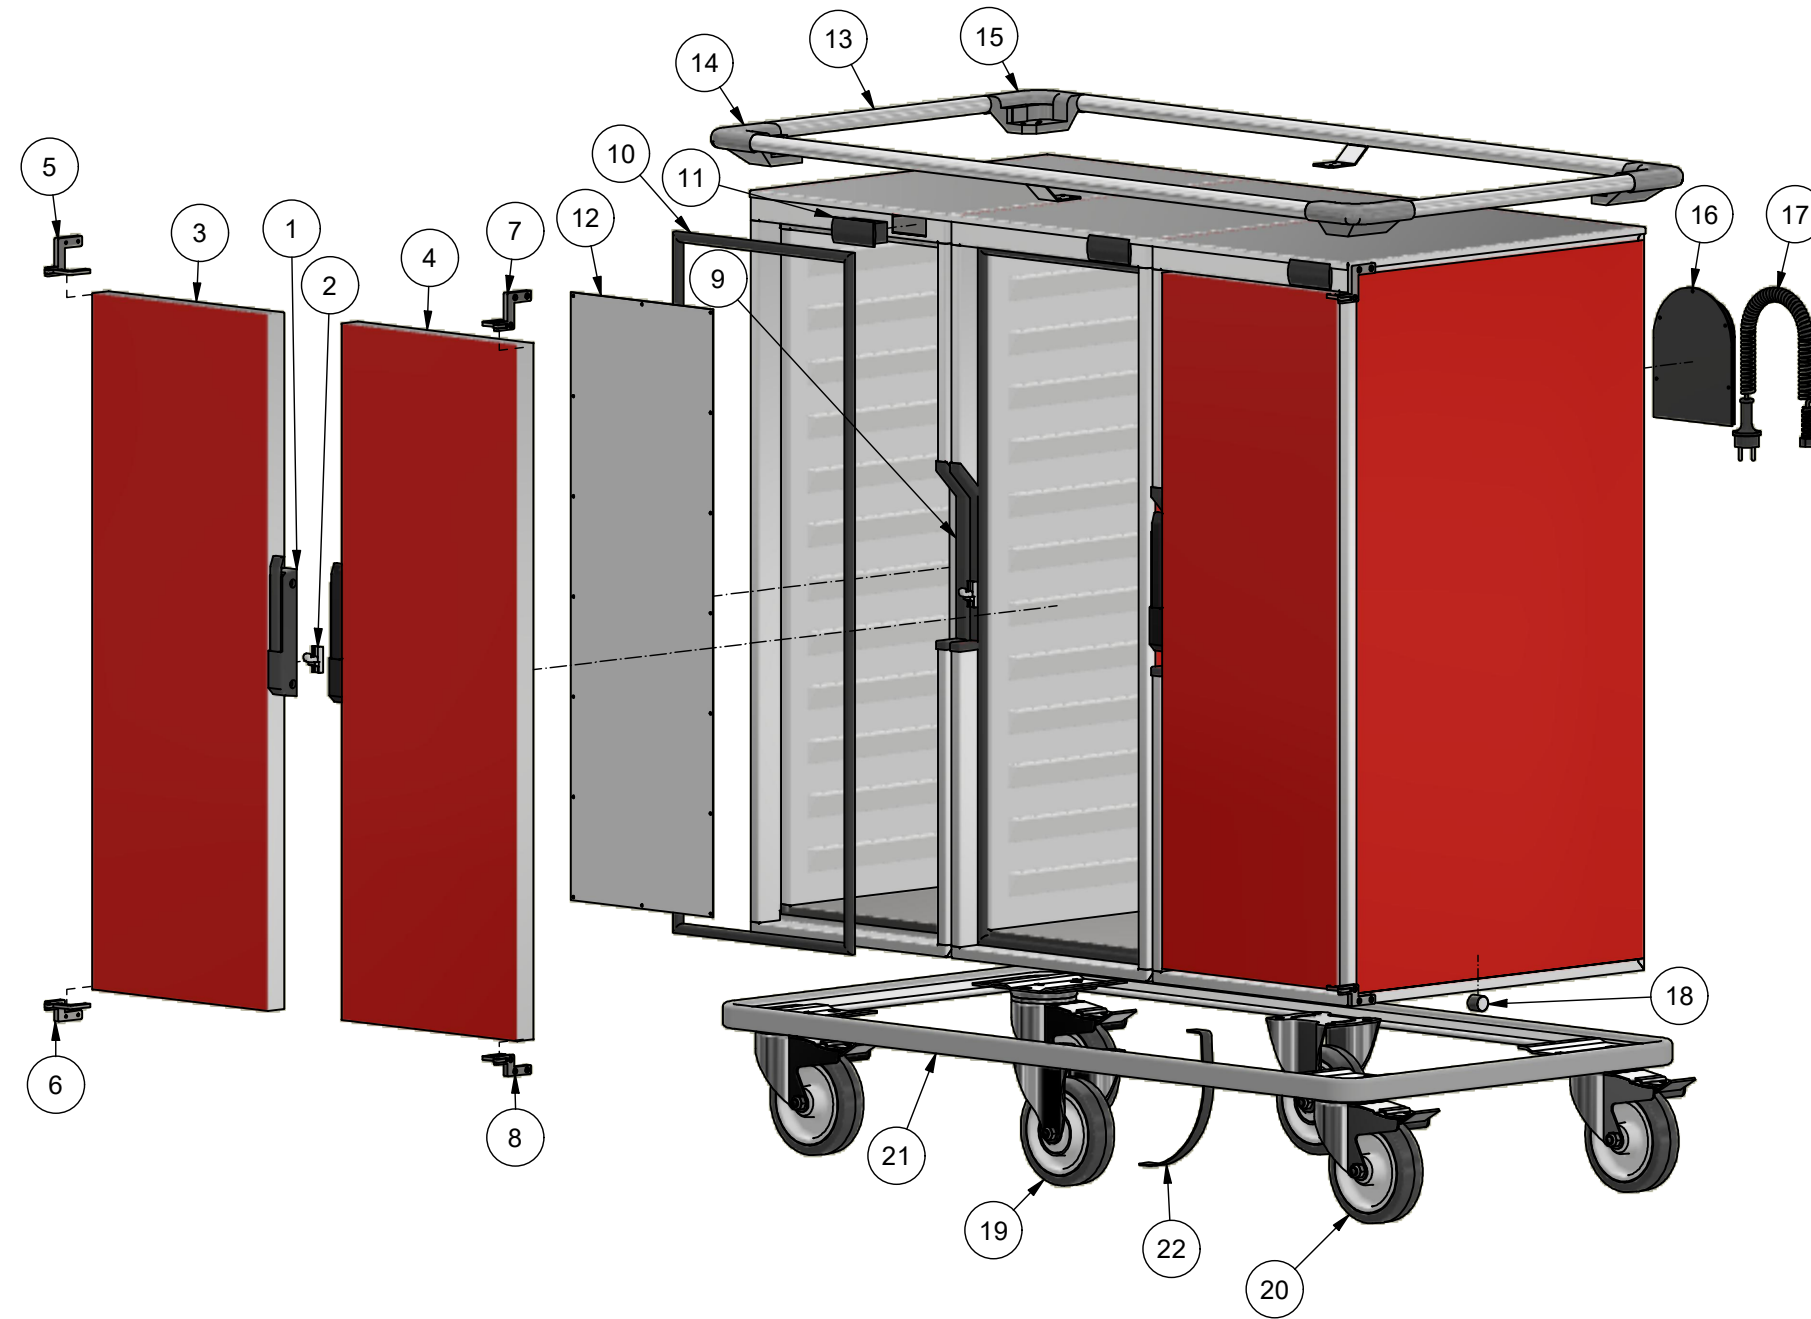

Nr	Art.no	Benämning	Description
1	311031	Engreppshandtag	One grip handle
2	311032	Låshake	Locking hook
3	219023-ZV	Dörr kpl. vänster E180	Door complete left E180
4	219023-Z	Dörr kpl. höger E180	Door complete right E180
5	311033	Övre vänster gångjärn	Upper left hinge
6	311033	Nedre vänster gångjärn	Lower left hinge
7	311033	Övre höger gångjärn	Upper right hinge
8	311033	Nedre höger gångjärn	Lower right hinge
9	311022	Plastbalja till lås	Lock fitting
10	313011	Tätlist E180	Sealing kit E180
11	312007	Digital display varm	Digital display hot
12	215004	Element 800W	Heating element 800W
13	213040	Toppram kpl. EEE540	Spacebar upper complete EEE540
14	314061	Plasthörn vänster	Plastic corner left
15	314060	Plasthörn höger	Plastic corner right
16	312069	Kopplingshus	Clutch
17	312009	Spiralsladd	Spiralcord
18	219017	Magnet	Magnetic door holder
19	318096	Fast hjul 160mm	Castor firm 160mm
20	318095	Länkhjul 160mm med broms	Castor swivel 160mm with brakes
21	213046	Vagnsram utan hjul	Trolley frame without castors
22	212024	Jordremsa	Antistatic strip